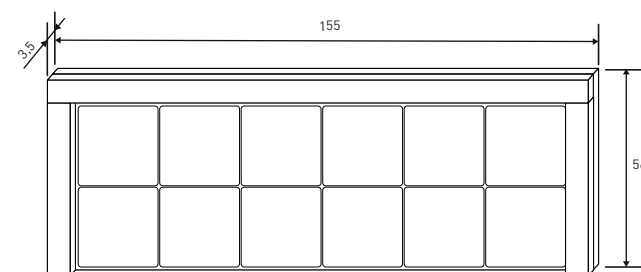

CABECERO PLAFÓN PU
33,51 puntos
Anderser pino-grafito
Cambria-blanco
Cambria-grafito