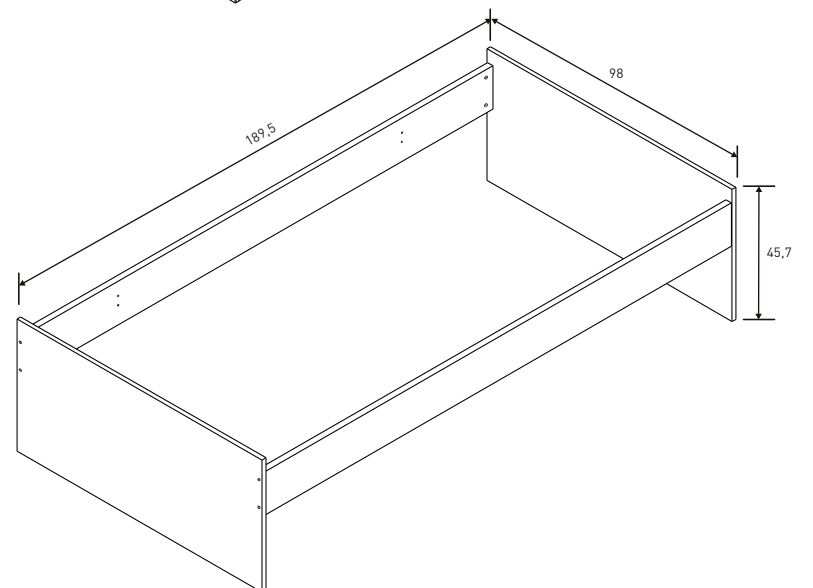

Incluye un estante y una barra para colgar.

LARA JUVENIL

CAMA NIDO
48,07 puntos
Cambria-blanco
Cambria-grafito

SOMIER ARRASTRE 3 PLETINAS
24,96 puntos

CAMA COMPACTO
104,37 puntos
Cambria-blanco
Cambria-grafito