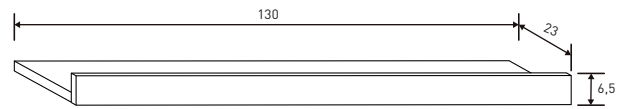

ESTANTE 130 CM.
13,80 puntos
Cambria