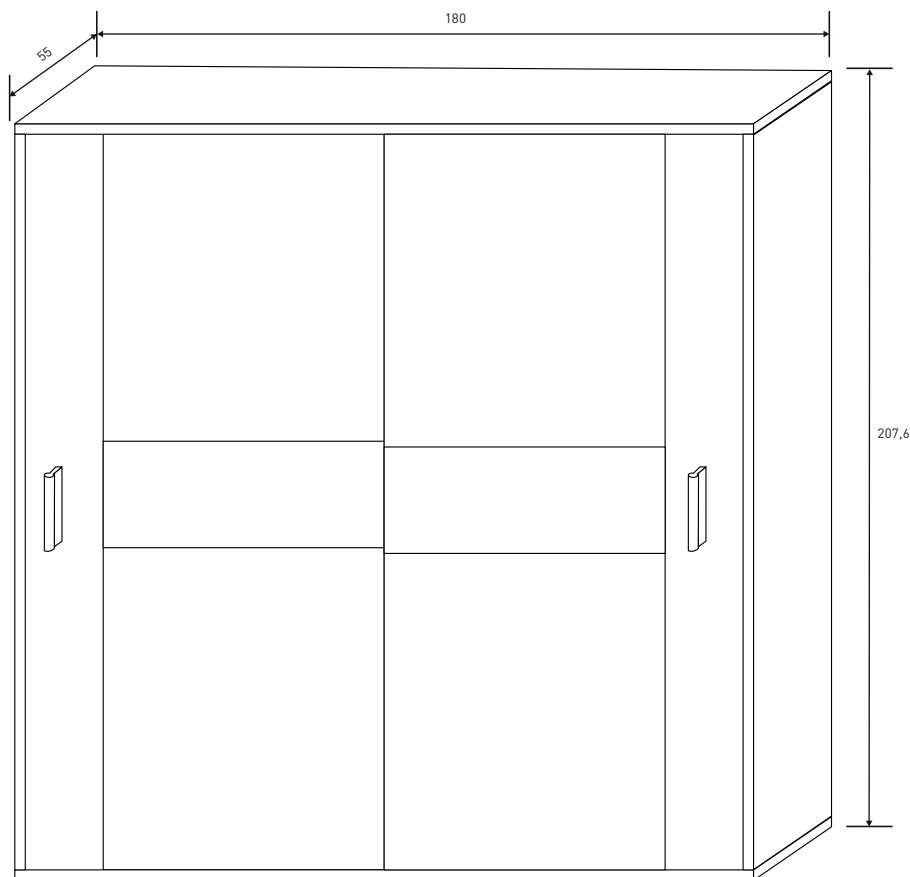

ARMARIO LUCENA PUERTAS CORREDERAS
Anderser pino-gris
ARMARIO BAENA PUERTAS CORREDERAS
Cambria-blanco
ARMARIO PRIEGO PUERTAS CORREDERAS
Cambria-grafito
129,13 puntos

Incluye 2 estantes y 2 barras para colgar.