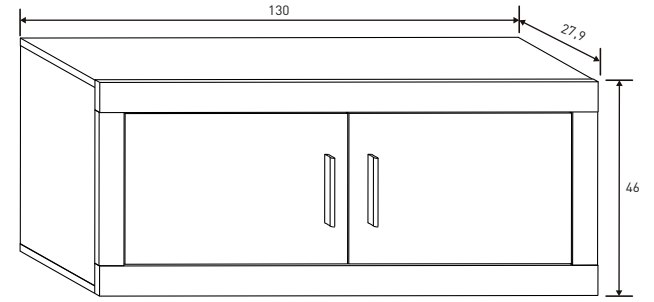

ALTO 2 PUERTAS 130 CM.
32,70 puntos
Cambria-blanco
Cambria-grafito