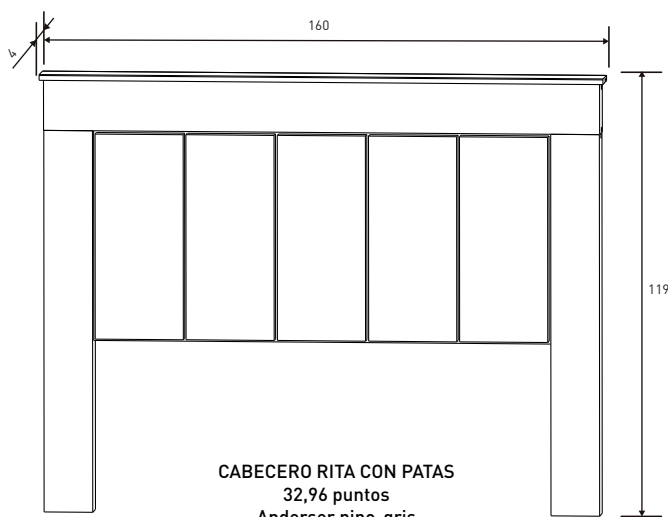

Incluye 2 estantes y 2 barras para colgar.

CABECERO PLAFÓN PU
33,51 puntos
Anderser pino-grafito
Cambria-blanco
Cambria-grafito

CAJONERA INTERIOR
24,72 puntos
Blanco
Cambria

DORMITORIOS MATRIMONIO

CABECERO SIMON
32,96 puntos
Anderser pino-gris
Cambria-blanco
Cambria-grafito