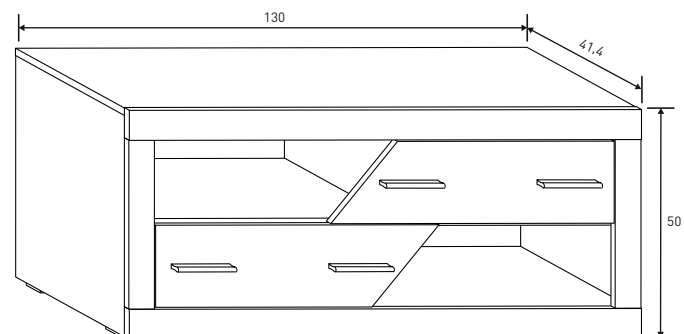

BAJO 2 CAJONES CHAFLÁN 130 CM
42,52 puntos
Cambria-blanco
Cambria-grafito