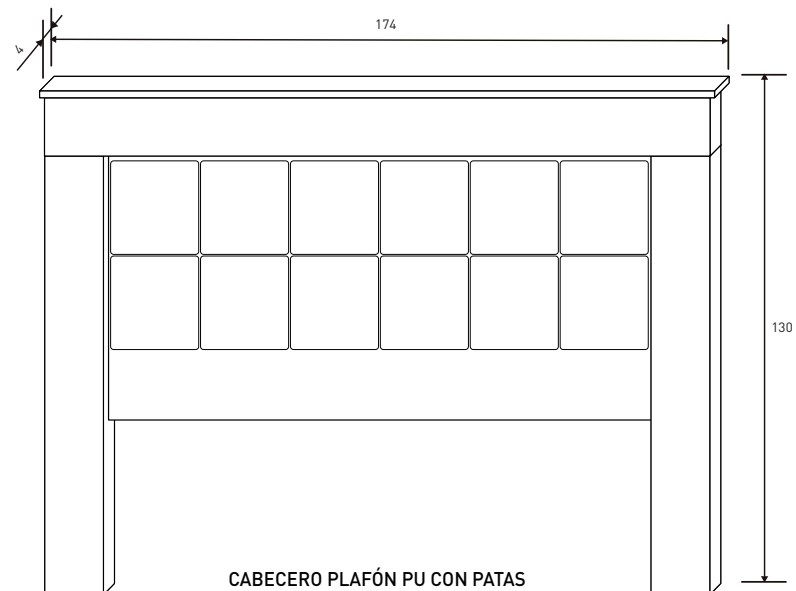

CABECERO PLAFÓN PU CON PATAS
46,56 puntos
Anderser pino-grafito
Cambria-blanco
Cambria-grafito