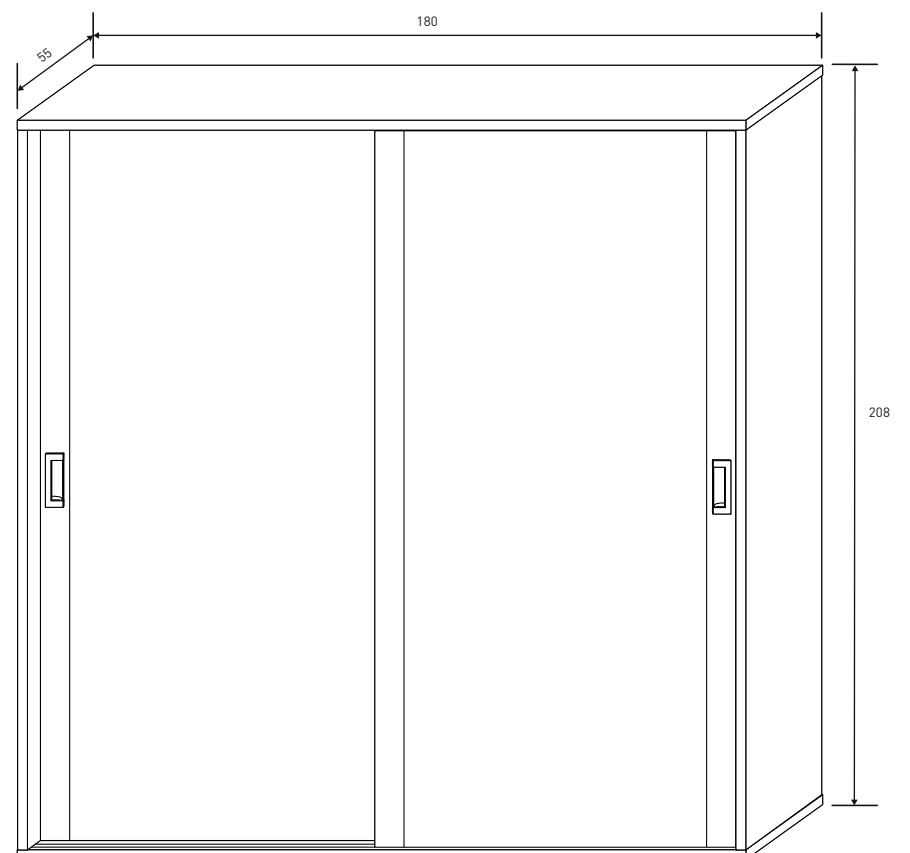

ARMARIO PUERTAS CORREDERAS
118,72 puntos
Anderser pino-gris
Cambria-blanco
Cambria-grafito

Incluye 2 estantes y 2 barras para colgar.