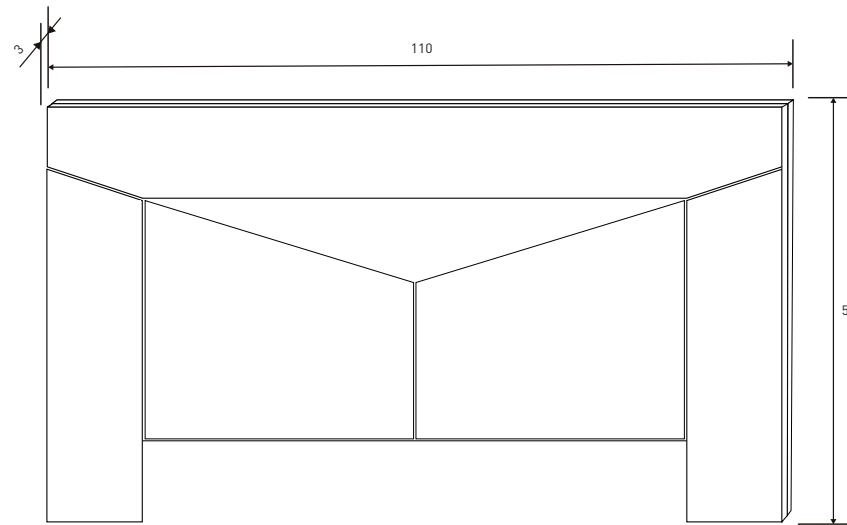

DORMITORIOS JUVENILES

CABECERO JUVENIL CON PATAS ADA
21,97 puntos
Cambria-blanco
Cambria-grafito