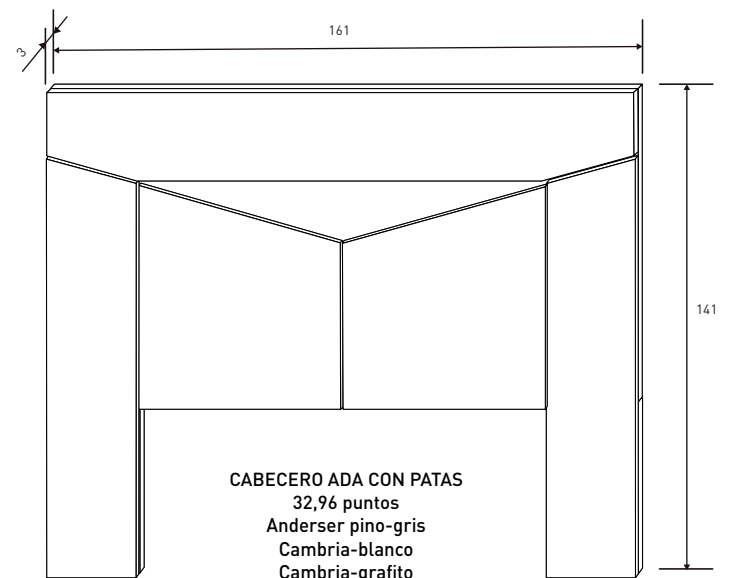

CABECERO ADA CON PATAS
32,96 puntos
Anderser pino-gris
Cambria-blanco
Cambria-grafito