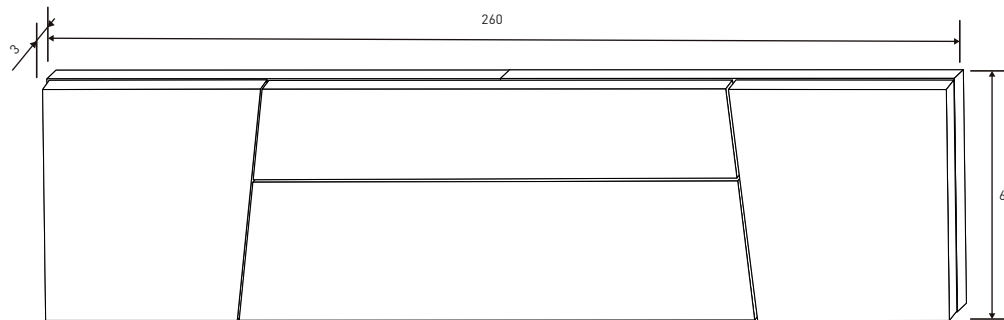

Incluye 2 estantes y 2 barras para colgar.

CABECERO PLAFÓN PU
33,51 puntos
Anderser pino-grafito
Cambria-blanco
Cambria-grafito

CAJONERA INTERIOR
24,72 puntos
Blanco
Cambria

DORMITORIOS MATRIMONIO

CABECERO SIMON
32,96 puntos
Anderser pino-gris
Cambria-blanco
Cambria-grafito