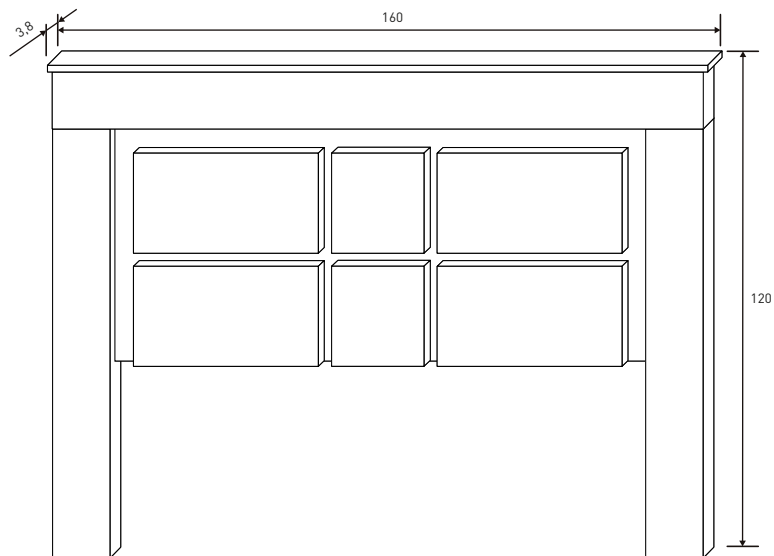

MATRIMONIO

CABECERO CON PATAS
32,04 puntos
Anderser pino-gris
Cambria-blanco
Cambria-grafito