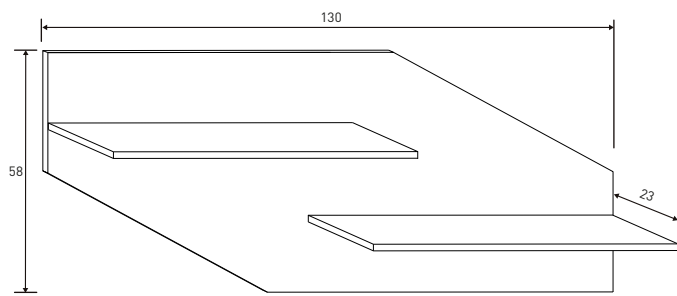

BAJO 2 PUERTAS 180 CM.
41,09 puntos
Cambria-blanco
Cambria-grafito

BAJO 2 CAJONES CHAFLÁN 130 CM
42,52 puntos
Cambria-blanco
Cambria-grafito

ALTO 1 PUERTA 130 CM.
 25,60 puntos
 Cambria-blanco
 Cambria-grafito

ALTO 2 PUERTAS 130 CM.
 32,70 puntos
 Cambria-blanco
 Cambria-grafito

ESTANTE 130 CM.
 13,80 puntos
 Cambria

RESPALDO 2 ESTANTES CHAFLÁN 130 CM.
 14,64 puntos
 Cambria

RESPALDO 2 ESTANTES 180 CM.
 19,20 puntos
 Cambria