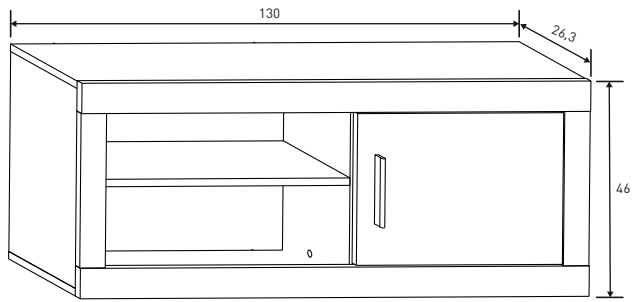

ALTO 1 PUERTA 130 CM.
25,60 puntos
Cambria-blanco
Cambria-grafito