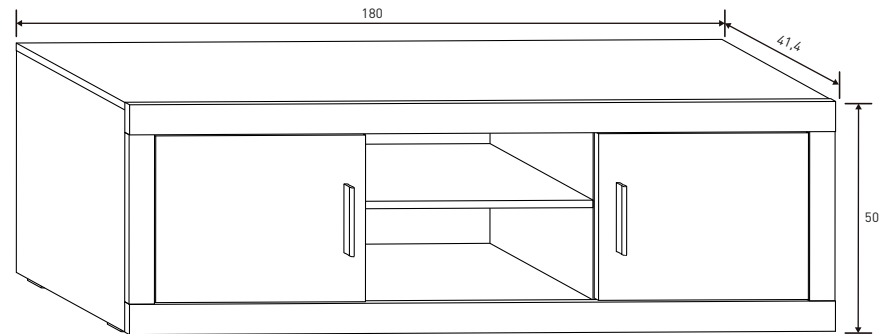

LARA SALONES

BAJO 30 CM. ESTANTES
14,93 puntos
Cambria
Cambria

BAJO 1 PUERTA 60 CM.
27,32 puntos
Cambria-blanco
Cambria-grafito

VITRINA 1 PTA. MADERA 1 PTA. CRISTAL
54,74 puntos
Cambria-blanco
Cambria-grafito