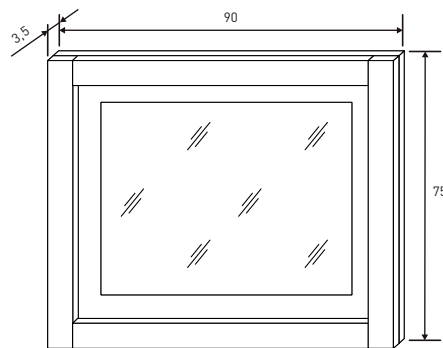

MARCO ESPEJO
18,92 puntos
Anderser pino-gris
Cambria-blanco
Cambria-grafito