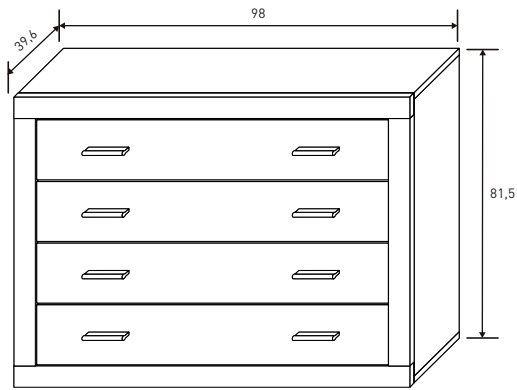

LARA DORMITORIOS

CÓMODA 4 CAJONES
51,02 puntos
Anderser pino-gris
Cambria-blanco
Cambria-grafito