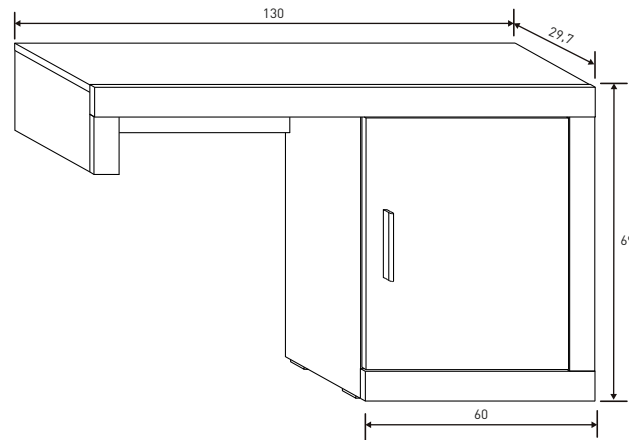

BAJO 1 PUERTA 60 CM.
27,32 puntos
Cambria-blanco
Cambria-grafito