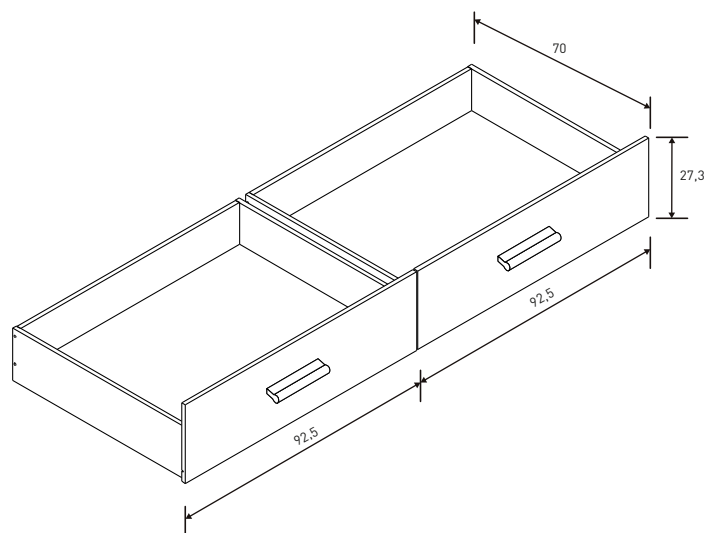

Incluye un estante y una barra para colgar.

LARA JUVENIL

CAMA NIDO
48,07 puntos
Cambria-blanco
Cambria-grafito

SOMIER ARRASTRE 3 PLETINAS
24,96 puntos

CAMA COMPACTO
104,37 puntos
Cambria-blanco
Cambria-grafito