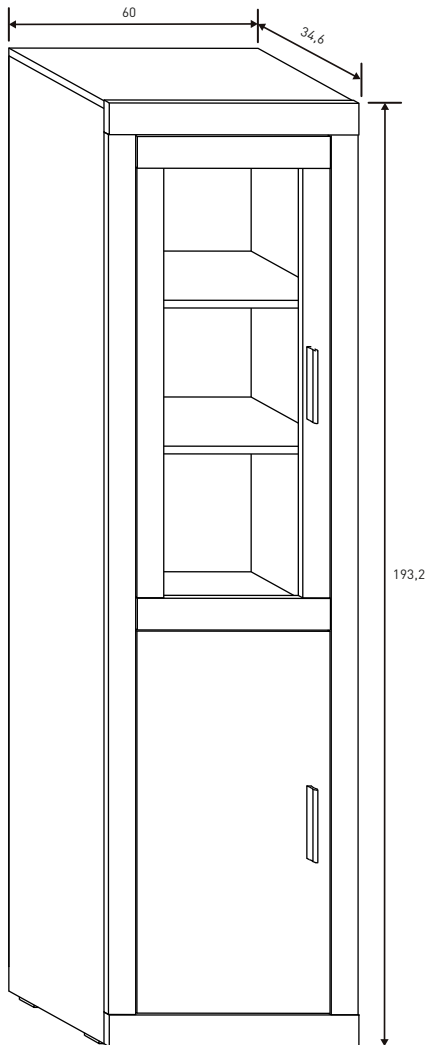

LARA SALONES

BAJO 30 CM. ESTANTES
14,93 puntos
Cambria
Cambria

BAJO 1 PUERTA 60 CM.
27,32 puntos
Cambria-blanco
Cambria-grafito

VITRINA 1 PTA. MADERA 1 PTA. CRISTAL
54,74 puntos
Cambria-blanco
Cambria-grafito