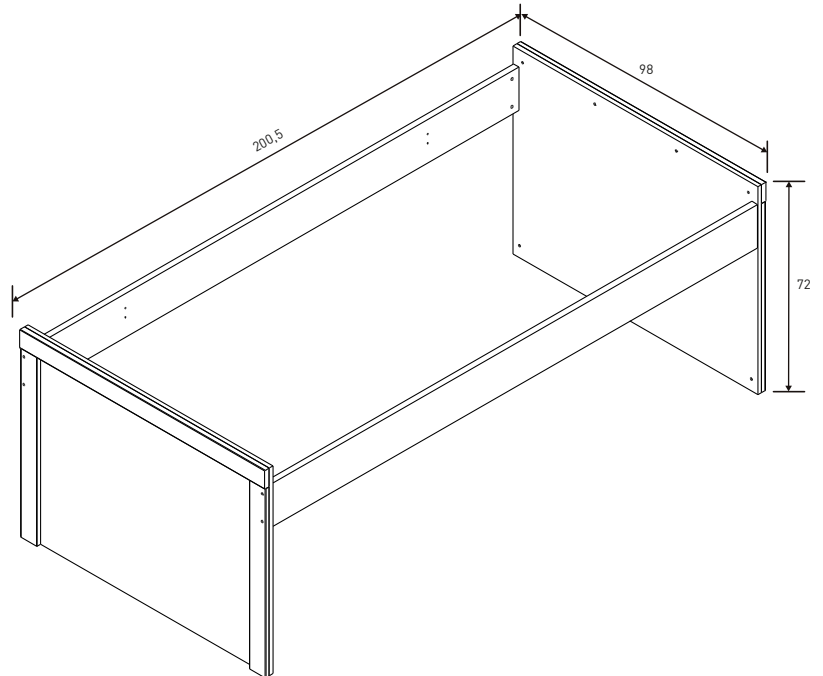

Incluye un estante y una barra para colgar.

LARA JUVENIL

CAMA NIDO
48,07 puntos
Cambria-blanco
Cambria-grafito

SOMIER ARRASTRE 3 PLETINAS
24,96 puntos

CAMA COMPACTO
104,37 puntos
Cambria-blanco
Cambria-grafito