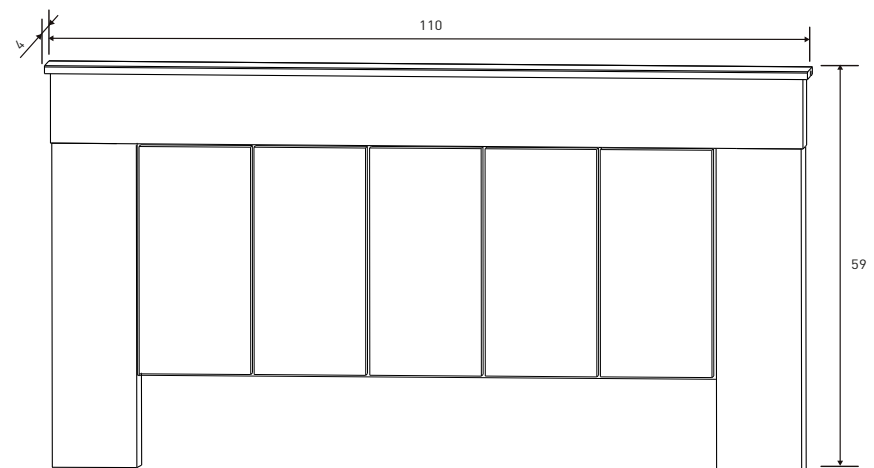

CABECERO JUVENIL CON PATAS RITA
21,97 puntos
Cambria-blanco
Cambria-grafito