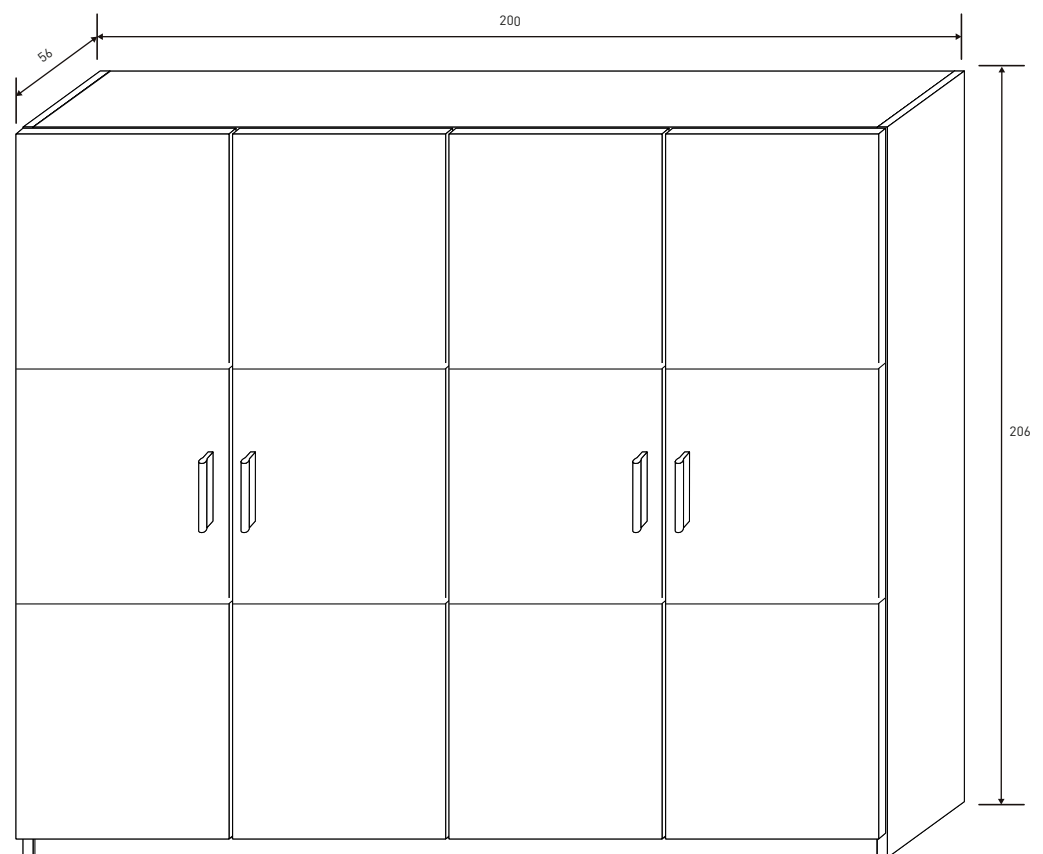

ARMARIO MONIKA 4 PUERTAS
116,73 puntos
Andersen pino-gris

Incluye 2 estantes y 2 barras para colgar.