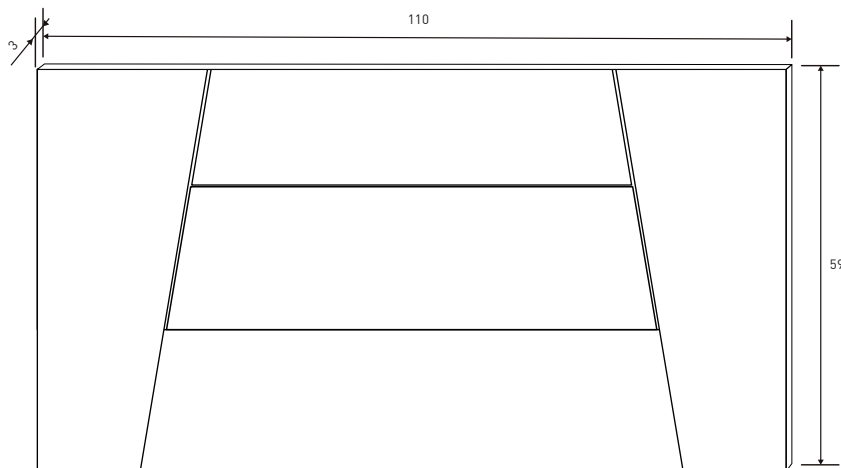

CABECERO JUVENIL CON PATAS SIMON
21,97 puntos
Cambria-blanco
Cambria-grafito