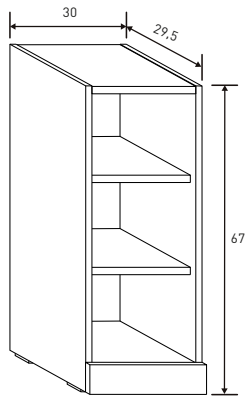

LARA SALONES

BAJO 30 CM. ESTANTES
14,93 puntos
Cambria
Cambria