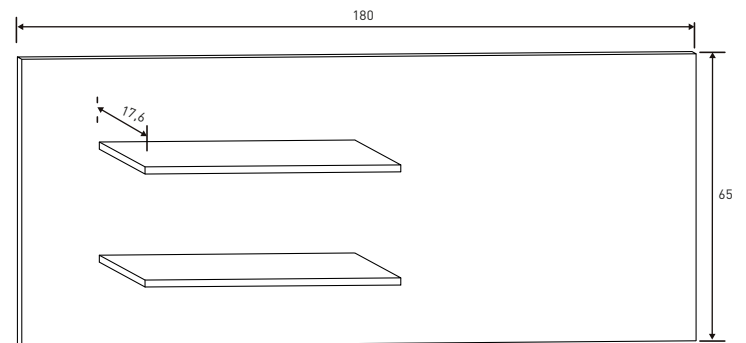

BAJO 2 PUERTAS 180 CM.
41,09 puntos
Cambria-blanco
Cambria-grafito

BAJO 2 CAJONES CHAFLÁN 130 CM
42,52 puntos
Cambria-blanco
Cambria-grafito

ALTO 1 PUERTA 130 CM.
 25,60 puntos
 Cambria-blanco
 Cambria-grafito

ALTO 2 PUERTAS 130 CM.
 32,70 puntos
 Cambria-blanco
 Cambria-grafito

ESTANTE 130 CM.
 13,80 puntos
 Cambria

RESPALDO 2 ESTANTES CHAFLÁN 130 CM.
 14,64 puntos
 Cambria

RESPALDO 2 ESTANTES 180 CM.
 19,20 puntos
 Cambria