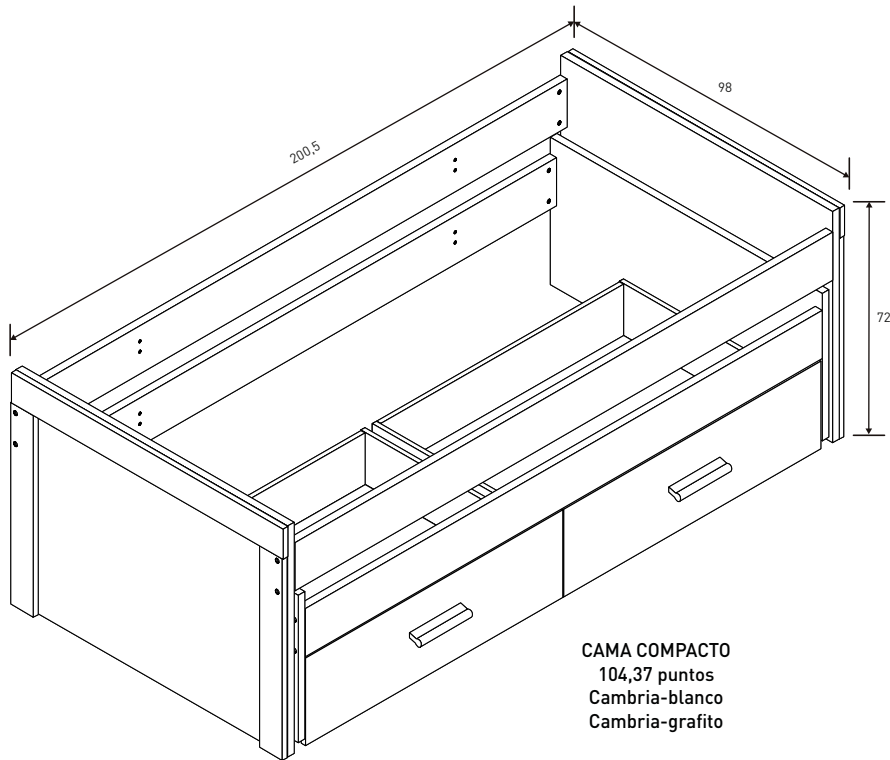

Incluye un estante y una barra para colgar.

LARA JUVENIL

CAMA NIDO
48,07 puntos
Cambria-blanco
Cambria-grafito

SOMIER ARRASTRE 3 PLETINAS
24,96 puntos

CAMA COMPACTO
104,37 puntos
Cambria-blanco
Cambria-grafito