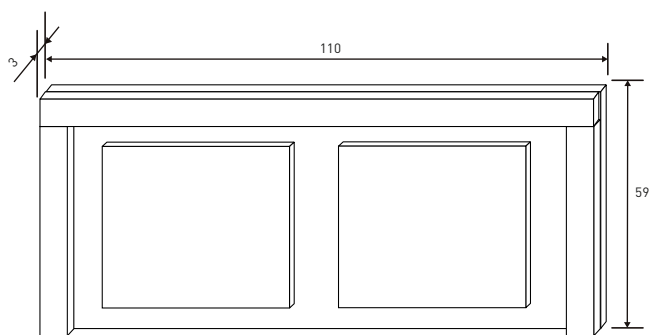

LARA JUVENIL

CABECERO JUVENIL
16,48 puntos
Cambria-blanco
Cambria-grafito