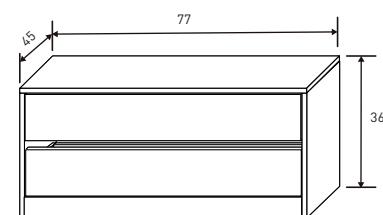

CAJONERA INTERIOR
24,72 puntos
Blanco
Cambria