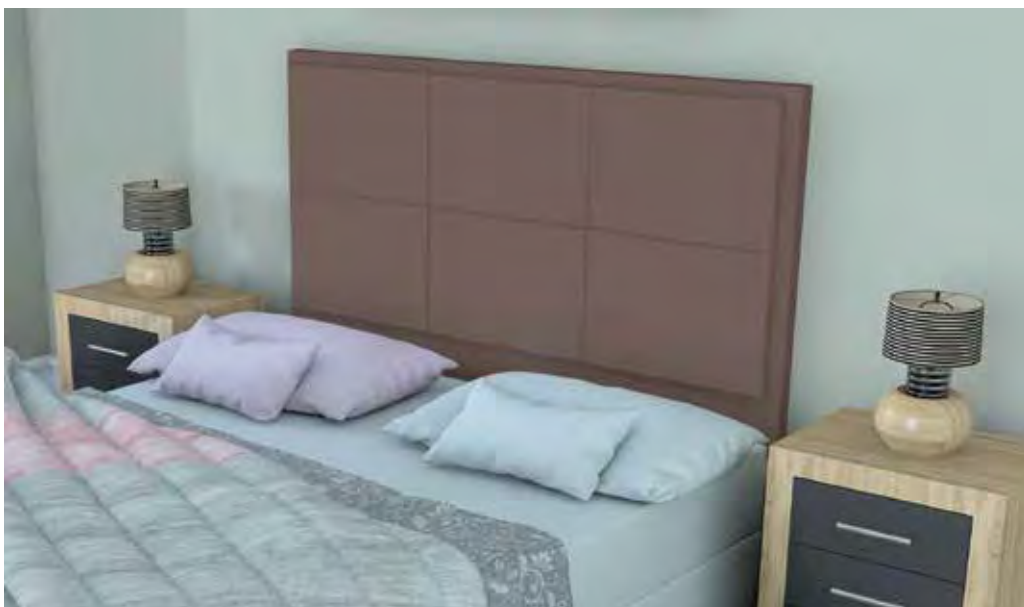

MODELO SOPHIE

CARACTERÍSTICAS

- Cabecero tapizado tela.
- Disponible juvenil y matrimonio.
- Tejido con tratamiento antimanchas.
- Colores: chocolate y marengo.
- Estructura: tablero de partículas recubierto de espuma de poliuretano.

Medidas	Precio
135x115x7,5 cm.	70,73
135x160x7,5 cm.	87,17