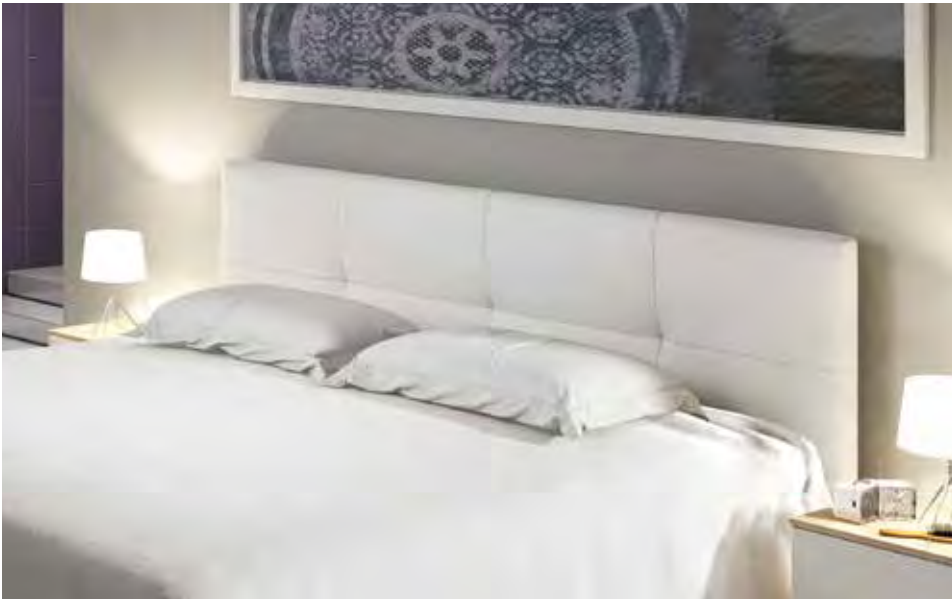

Descripción	Medidas	Precio
Cabecero 90 cm.	118x98x4 cm.	36,54
Cabecero 105 cm.	118x113x4 cm.	39,31
Cabecero 135 cm.	118x143x4 cm.	44,08
Cabecero 150 cm.	118x158x4 cm.	46,87

Descripción	Modelo	Precio
Cabecero 135 cm.	DEIRDRE	44,08
Mesita de noche (2)	CYNTHIA	31,08 (ud.)
Dormitorio matrimonio completo 106,24		

Descripción	Modelo	Precio
Cabecero 135 cm.	MUNICH	52,33
Galleta cabecero	CHELLEN	9,41
Mesita de noche (2)	CYNTHIA	31,08 (ud.)
Dormitorio matrimonio completo 123,90		

MODELO DEVA

CARACTERÍSTICAS

- Cabecero tapizado PU.
- Disponible juvenil y matrimonio (dos medidas).
- Colores disponibles: blanco y grafito.
- Estructura: tablero de partículas recubierto de espuma de poliuretano.

Medidas	Precio
49,5x114,5x4 cm.	27,70
49,5x159,5x4 cm.	33,47
49,5x189,5x4 cm.	40,19

MODELO MULANO

CARACTERÍSTICAS

- Cabecero matrimonio tapizado PU.
- Colores disponibles: blanco y chocolate.
- Estructura: tablero de partículas recubierto de espuma de poliuretano.