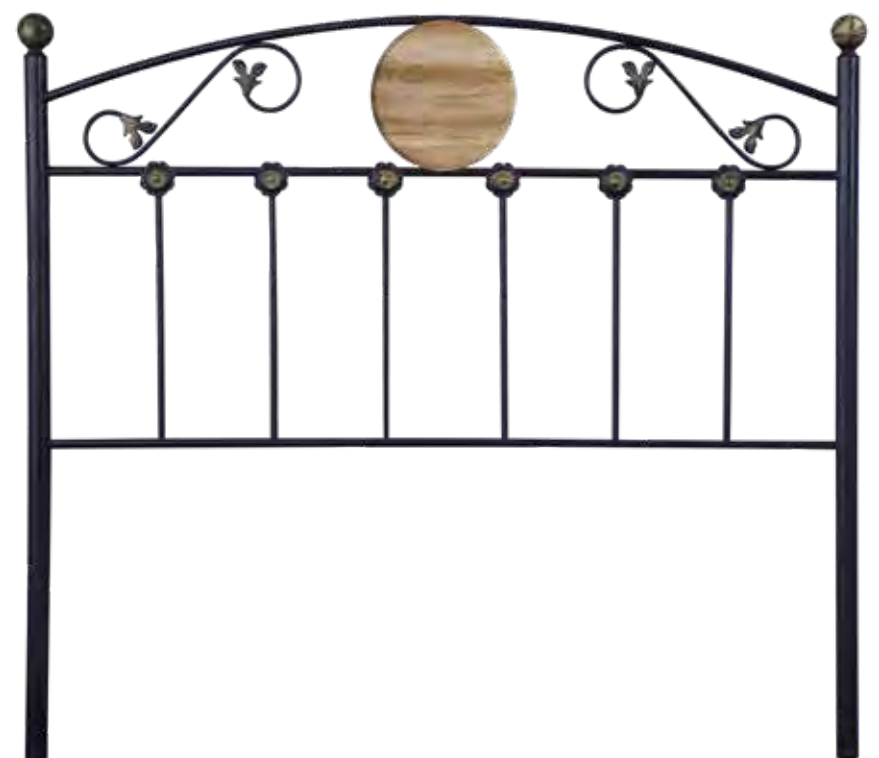

INSPIRÁTE

NUEVA COLECCIÓN CABECEROS

NUEVOS PUNTOS JULIO 2021

MODELO CYNTHIA

CARACTERÍSTICAS

- Mesita de noche de forja.
- Tapa superior de cristal.
- Color negro.
- Estructura metálica.

Medidas	Precio
60x46x46 cm.	31,08

Descripción	Modelo	Precio
Cabecero 90 cm.	DEIRDRE	36,54
Mesita de noche	CYNTHIA	31,08
Dormitorio juvenil completo 67,62		

MODELO DEIRDRE

CARACTERÍSTICAS

- Cabecero de forja.
- Color negro.
- Estructura metálica.

MODELO MUNICH

CARACTERÍSTICAS

- Cabecero de forja sin galleta.
- Color negro.
- Estructura metálica.

Descripción	Medidas	Precio
Cabecero 90 cm.	118x98x4 cm.	45,47
Cabecero 105 cm.	118x113x4 cm.	48,49
Cabecero 135 cm.	118x143x4 cm.	52,33
Cabecero 150 cm.	118x158x4 cm.	55,57

Descripción	Modelo	Precio
Cabecero 135 cm.	MUNICH	52,33
Galleta cabecero	CHELLEN	9,41
Mesita de noche (2)	CYNTHIA	31,08 (ud.)
Dormitorio matrimonio completo 123,90		

MODELO DEVA

CARACTERÍSTICAS

- Cabecero tapizado PU.
- Disponible juvenil y matrimonio (dos medidas).
- Colores disponibles: blanco y grafito.
- Estructura: tablero de partículas recubierto de espuma de poliuretano.