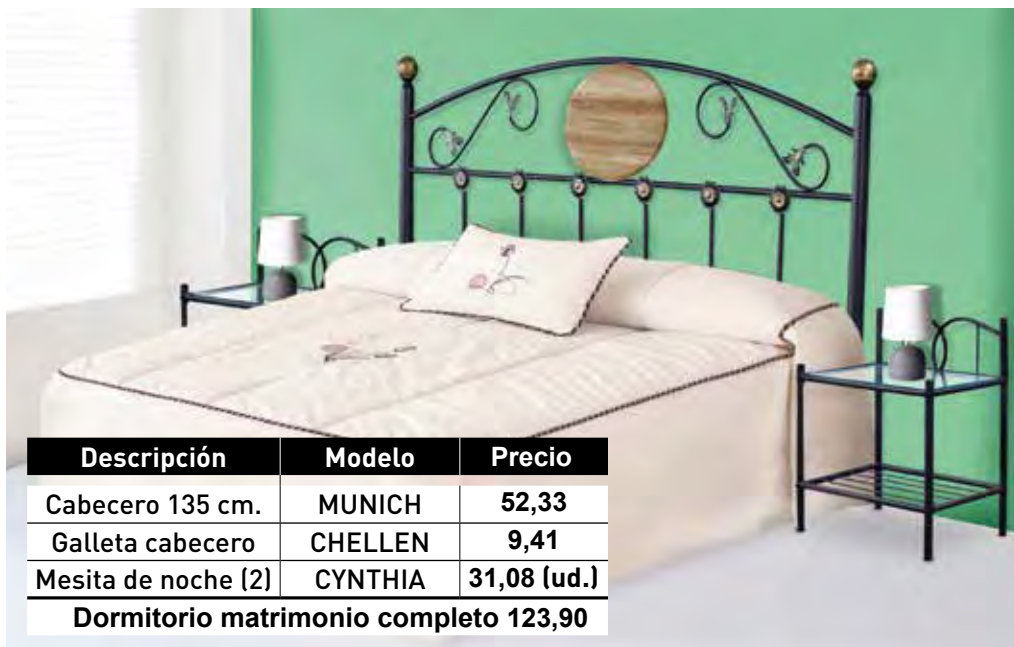

INSPIRÁTE

NUEVA COLECCIÓN CABECEROS

NUEVOS PUNTOS JULIO 2021

MODELO CYNTHIA

CARACTERÍSTICAS

- Mesita de noche de forja.
- Tapa superior de cristal.
- Color negro.
- Estructura metálica.

Medidas	Precio
60x46x46 cm.	31,08

Descripción	Modelo	Precio
Cabecero 90 cm.	DEIRDRE	36,54
Mesita de noche	CYNTHIA	31,08
Dormitorio juvenil completo 67,62		

MODELO DEIRDRE

CARACTERÍSTICAS

- Cabecero de forja.
- Color negro.
- Estructura metálica.

Descripción	Medidas	Precio
Cabecero 90 cm.	118x98x4 cm.	36,54
Cabecero 105 cm.	118x113x4 cm.	39,31
Cabecero 135 cm.	118x143x4 cm.	44,08
Cabecero 150 cm.	118x158x4 cm.	46,87

Descripción	Modelo	Precio
Cabecero 135 cm.	DEIRDRE	44,08
Mesita de noche (2)	CYNTHIA	31,08 (ud.)
Dormitorio matrimonio completo 106,24		

Descripción	Modelo	Precio
Cabecero 135 cm.	MUNICH	52,33
Galleta cabecero	CHELLEN	9,41
Mesita de noche (2)	CYNTHIA	31,08 (ud.)
Dormitorio matrimonio completo 123,90		

MODELO DEVA

CARACTERÍSTICAS

- Cabecero tapizado PU.
- Disponible juvenil y matrimonio (dos medidas).
- Colores disponibles: blanco y grafito.
- Estructura: tablero de partículas recubierto de espuma de poliuretano.