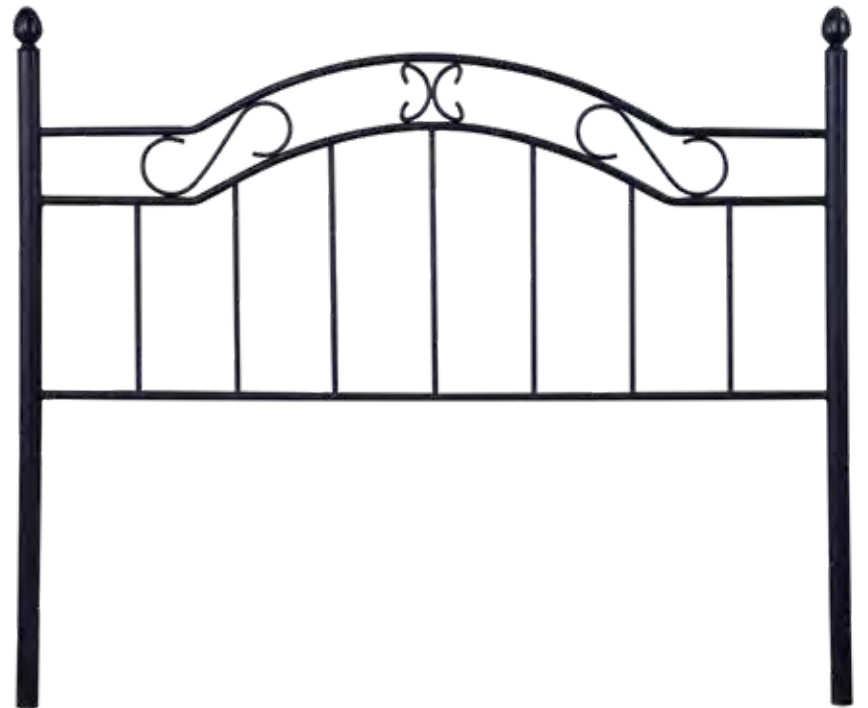

INSPIRÁTE

NUEVA COLECCIÓN CABECEROS

NUEVOS PUNTOS JULIO 2021

MODELO CYNTHIA

CARACTERÍSTICAS

- Mesita de noche de forja.
- Tapa superior de cristal.
- Color negro.
- Estructura metálica.

Medidas	Precio
60x46x46 cm.	31,08

Descripción	Modelo	Precio
Cabecero 90 cm.	DEIRDRE	36,54
Mesita de noche	CYNTHIA	31,08
Dormitorio juvenil completo 67,62		

MODELO DEIRDRE

CARACTERÍSTICAS

- Cabecero de forja.
- Color negro.
- Estructura metálica.

Descripción	Medidas	Precio
Cabecero 90 cm.	118x98x4 cm.	36,54
Cabecero 105 cm.	118x113x4 cm.	39,31
Cabecero 135 cm.	118x143x4 cm.	44,08
Cabecero 150 cm.	118x158x4 cm.	46,87

Descripción	Modelo	Precio
Cabecero 135 cm.	DEIRDRE	44,08
Mesita de noche (2)	CYNTHIA	31,08 (ud.)
Dormitorio matrimonio completo 106,24		

MODELO MUNICH

CARACTERÍSTICAS

- Cabecero de forja sin galleta.
- Color negro.
- Estructura metálica.

Descripción	Medidas	Precio
Cabecero 90 cm.	118x98x4 cm.	45,47
Cabecero 105 cm.	118x113x4 cm.	48,49
Cabecero 135 cm.	118x143x4 cm.	52,33
Cabecero 150 cm.	118x158x4 cm.	55,57