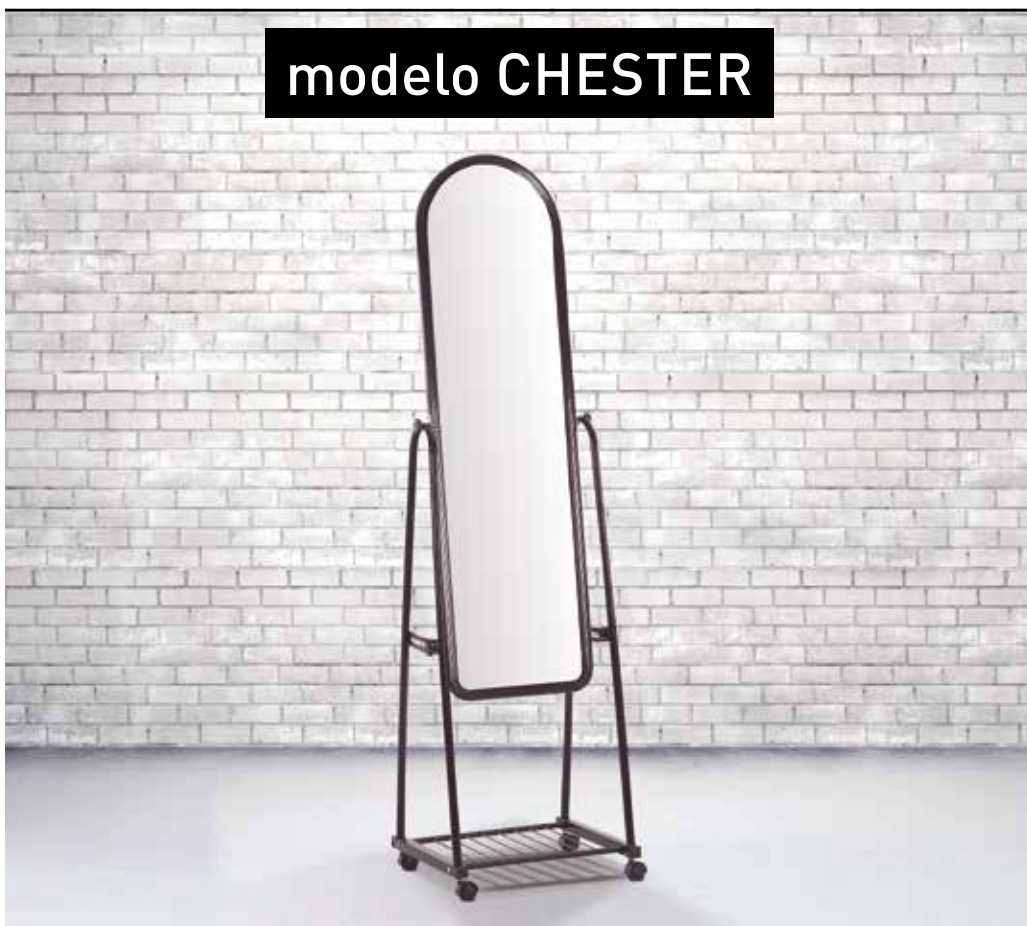

modelo URAL

Medidas:
156x25x25 cm.

Precio unid.:
244,19

CARACTERÍSTICAS

Espejo
Estructura: **Tubo de PVC**
Colores: **Blanco y negro**
Este artículo se vende en juego de 2 unid.

modelo CHESTER

Medidas:
159x31,5-37,5x38,5 cm.

Precio:
20,10

CARACTERÍSTICAS

Espejo
Estructura: **Metal**
Color: **Negro**

modelo CARDIFF

Medidas:
146,5x38,5x30,5 cm.

Precio:
20,31

CARACTERÍSTICAS

Espejo
Marco: **Metal**
Pie: **Metal**
Color: **Negro**

modelo ALBUS

Medidas:
50x50 cm.

Precio:
11,93

CARACTERÍSTICAS

Espejo de pared
Estructura: **PVC**
Color: **Negro**

Este artículo se vende en juego de 12 unid.

modelo REMUS

Medidas:
56x56 cm.

Precio unid.:
15,52

CARACTERÍSTICAS

Espejo de pared
Estructura: **PVC**
Colores: **Blanco**

Este artículo se vende en juego de 10 unid.

modelo DRACO

Medidas:
60x60 cm.

Precio:
18,63

CARACTERÍSTICAS