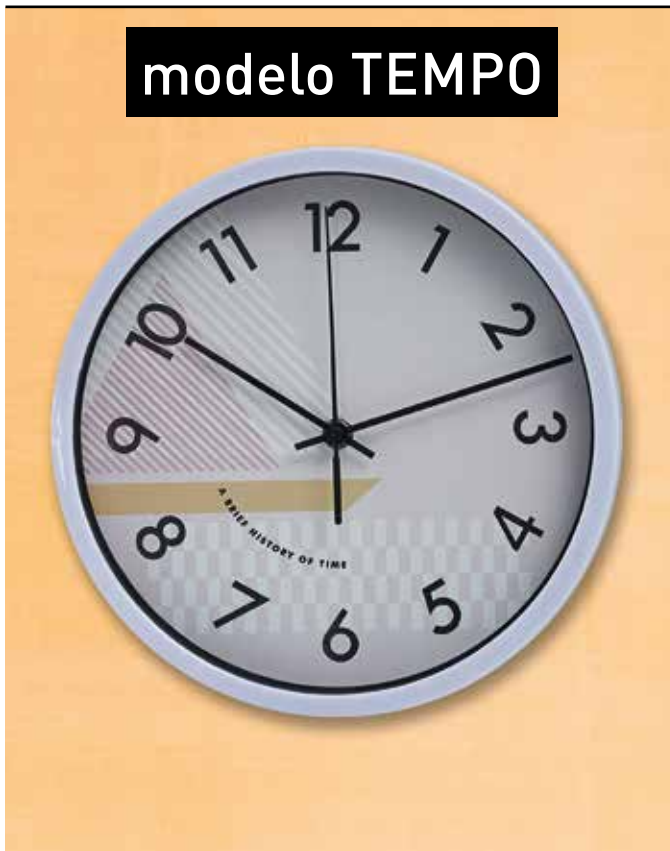

Precio unid.:

4,56

CARACTERÍSTICAS

Reloj de pared

Material: **MDF**

Este artículo se vende en juego de 30 unid.

modelo TEMPO

Medidas:

30 cm. Ø

Precio unid.:

4,77

CARACTERÍSTICAS

Reloj de pared

Material: **PVC**

Este artículo se vende en juego de 30 unid.

modelo ESCAPE

Medidas:

30 cm. Ø

Precio unid.:

8,42

CARACTERÍSTICAS

Reloj de pared

Material: **PVC**

Este artículo se vende en juego de 20 unid.