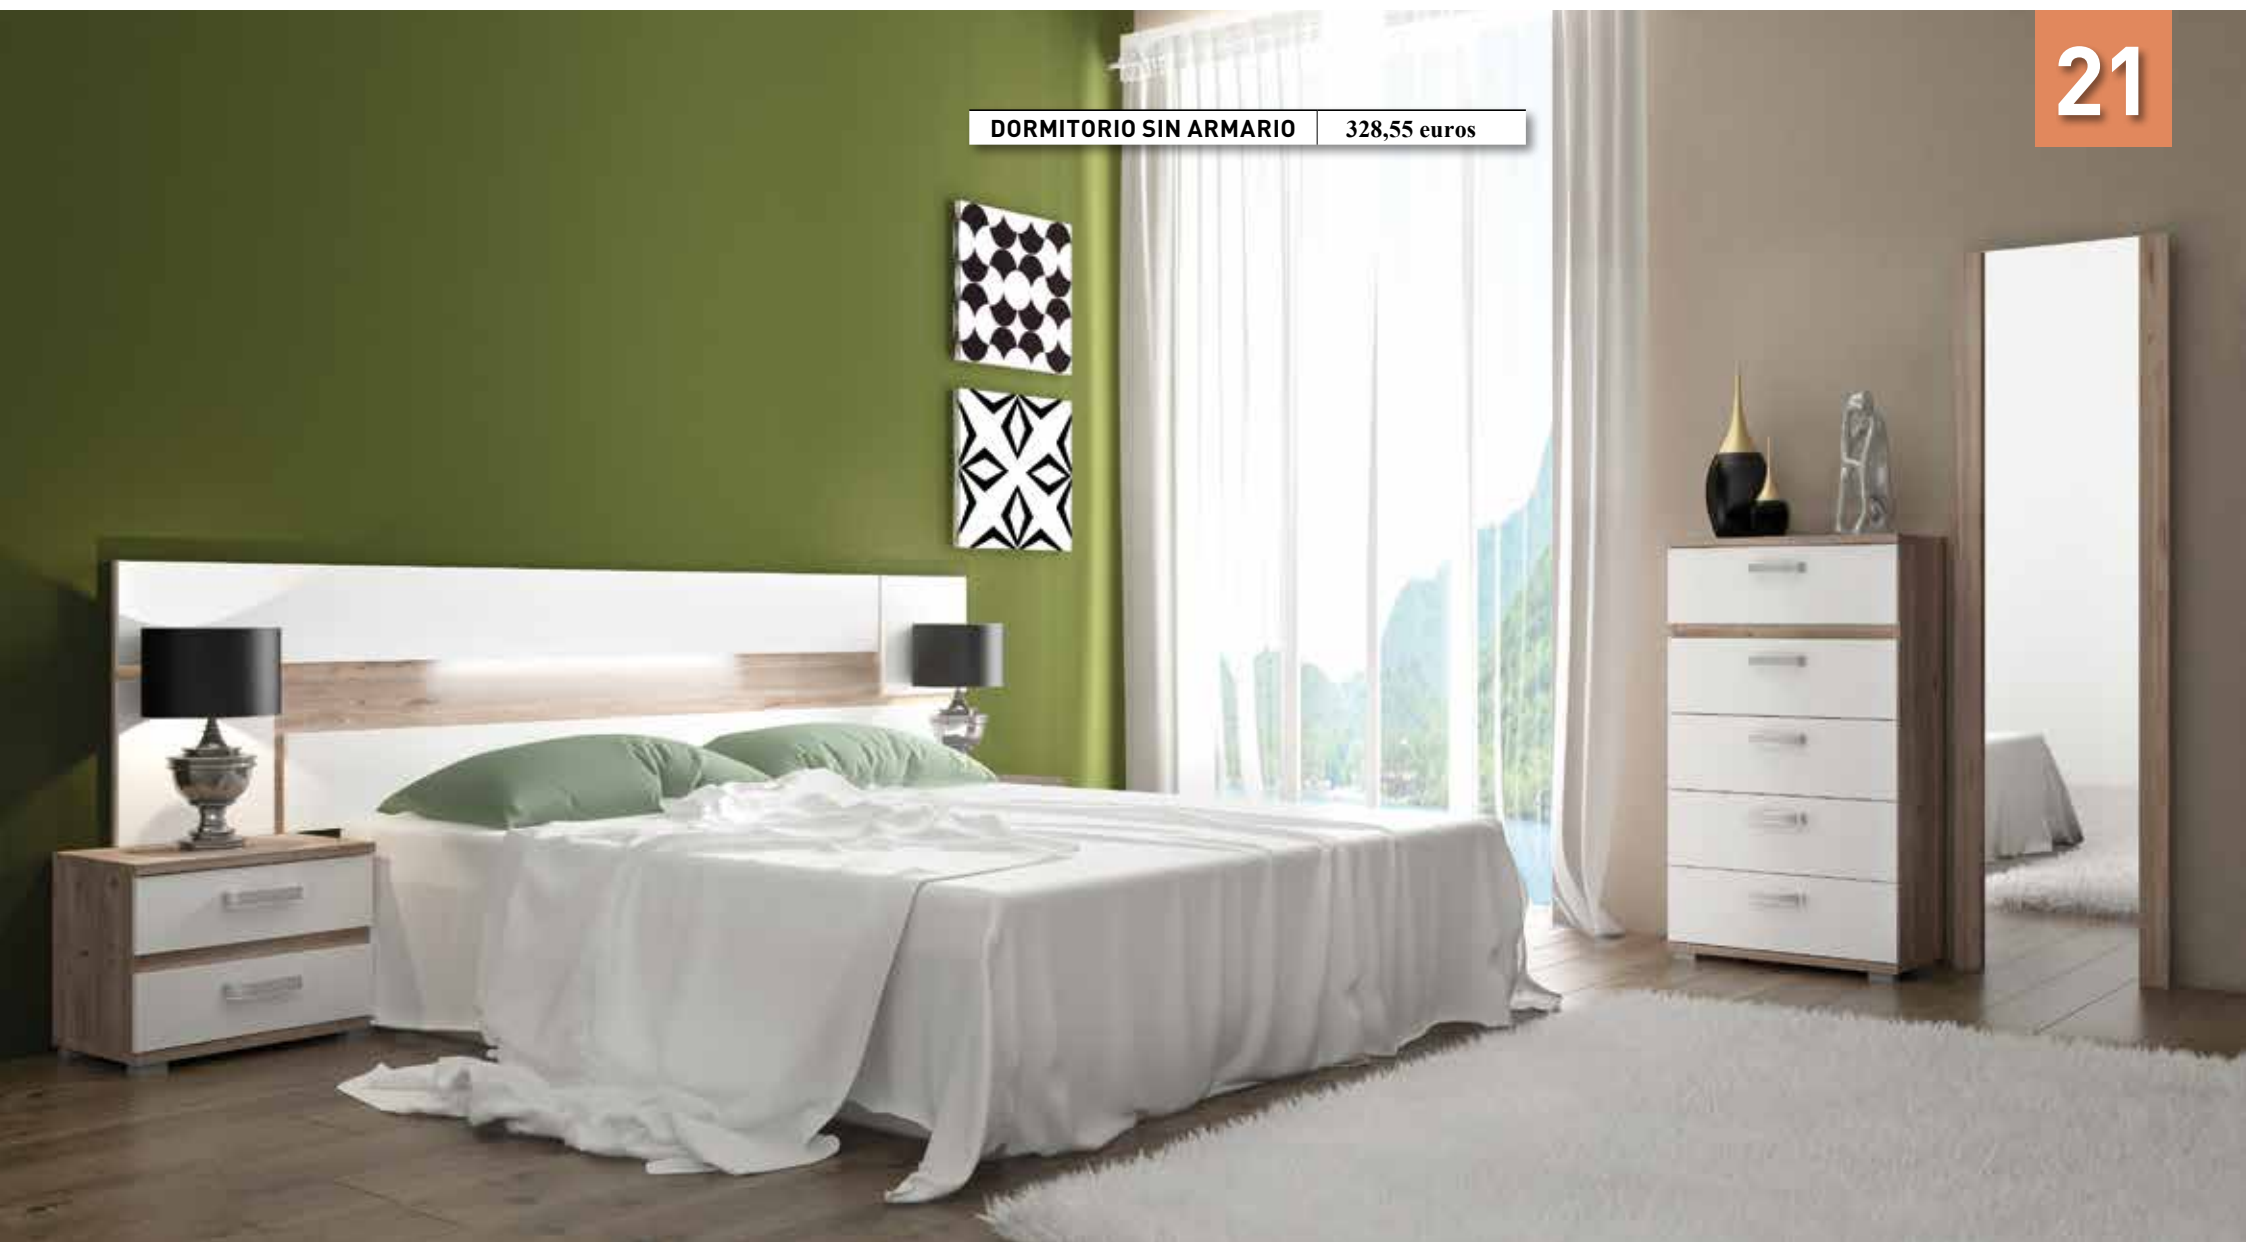

DORMITORIO SIN ARMARIO 337,70 euros

ARMARIO PUERTAS CORREDERAS 300,40 euros

CAJONERA INTERIOR OPCIONAL 57,50 euros

DORMITORIO SIN ARMARIO 328,55 euros

DORMITORIO SIN ARMARIO 337,65 euros

1

DESCRIPCIÓN	MODELO	MEDIDAS	COLOR	UNID.	EUROS/ UNID.
Armario puertas correderas	SOTO	207x180x55	Andersen pino-roble	1	276,05
Cajonera opcional	LARA	36x77x45	Blanco	1	57,55