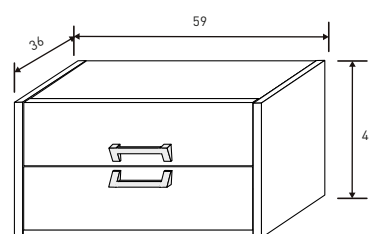

MESITA DE NOCHE 2 CAJONES
35,15 puntos
Jackson-grafito