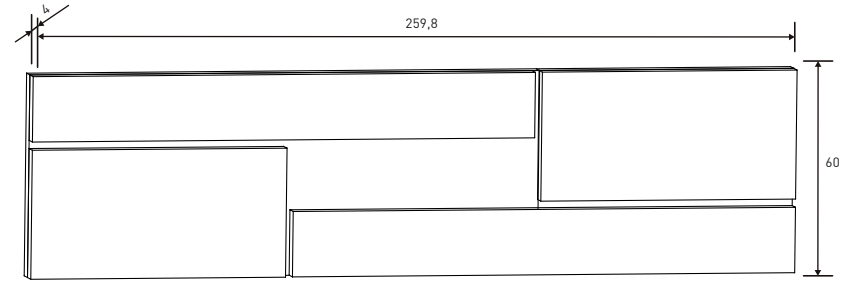

CABECERO CON LUCES DE LED 260 CM. PRIEGO
46,05 puntos
Cambria-grafito