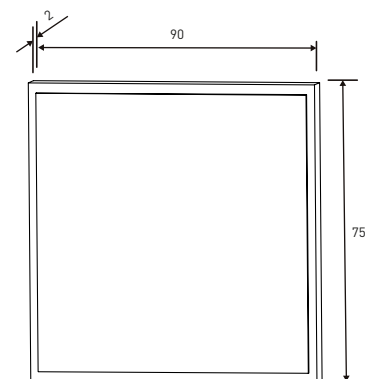

MARCO ESPEJO
30,10 puntos
CABRA = Blanco
PRIEGO = Cambria
RAMBLA = Ceniza
CÓRDOBA = Nelson