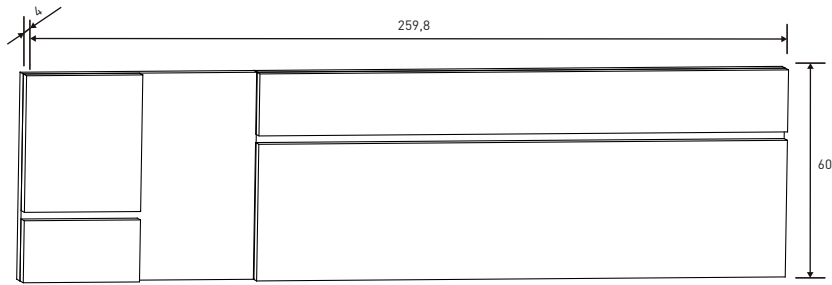

CABRA·PRIEGO·RAMBLA·CÓRDOBA

CABECERO CON LUCES DE LED 260 CM. CABRA
46,05 puntos
Blanco-grafito