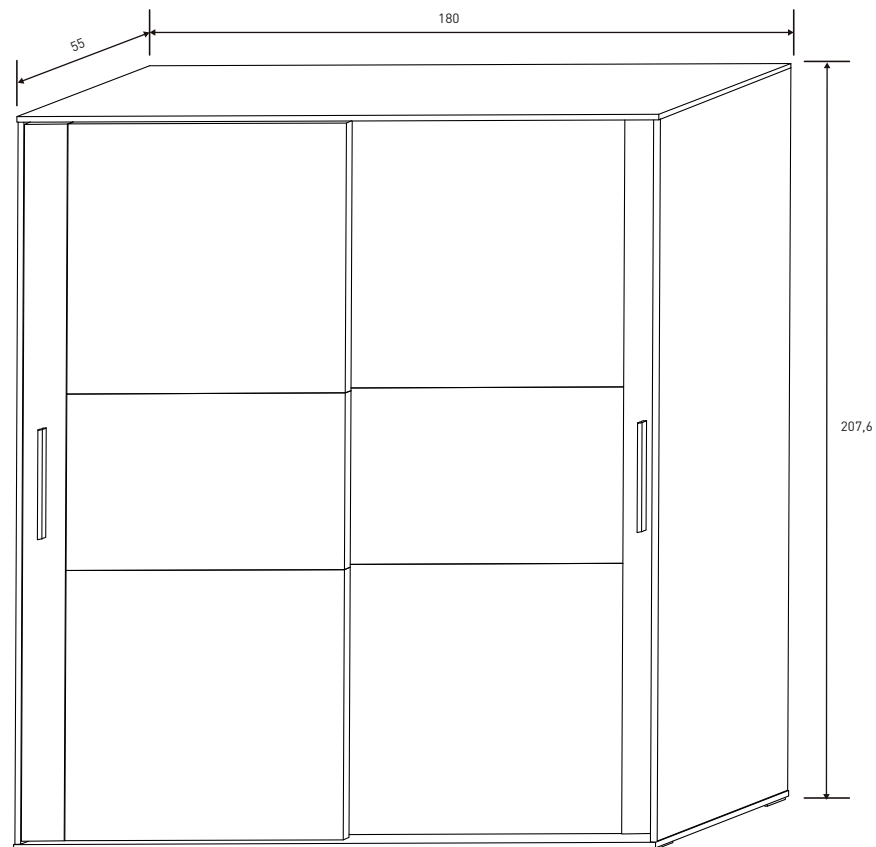

CABRA·PRIEGO·RAMBLA·CÓRDOBA

ARMARIO PUERTAS CORREDERAS

200,20 puntos

CABRA = Blanco-grafito

PRIEGO = Cambria-grafito

RAMBLA = Ceniza-negro

CÓRDOBA = Nelson-blanco

Incluyen 2 estantes y 2 barras para colgar.

CAJONERA INTERIOR LARA

38,35 puntos

Blanco

Cambria