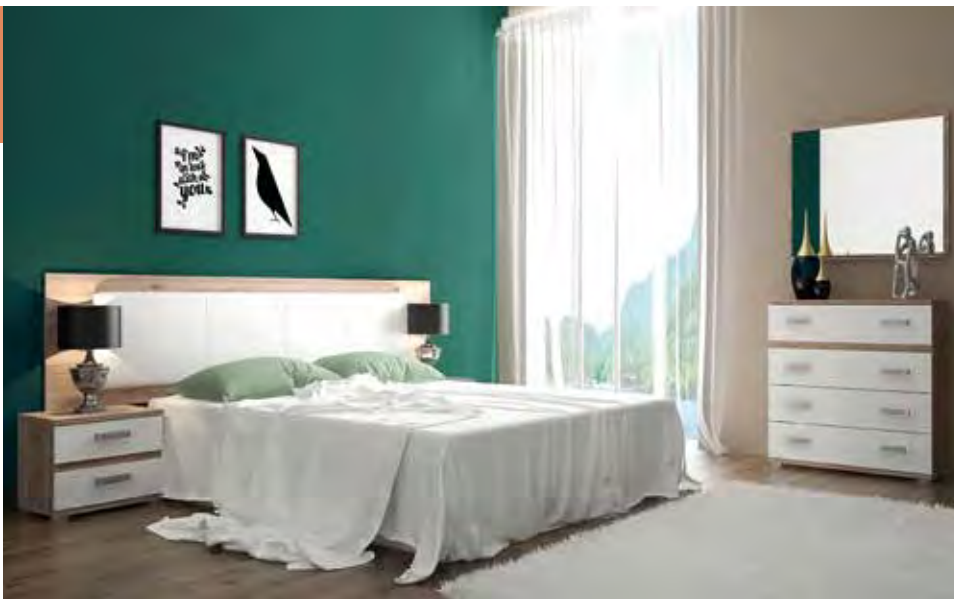

DESCRIPCIÓN	MODELO	MEDIDAS	COLOR	UNID.	EUROS/ UNID.
Cabecero con luces de led 260 cm.	CÓRDOBA	60x259,8x4	Nelson-blanco	1	69,05
Mesita de noche 2 cajones	CÓRDOBA	50x60x39,6	Nelson-blanco	2	48,15
Sinfonier 5 cajones	CÓRDOBA	109,4x60x39,6	Nelson-blanco	1	106,40
Mural con luna	CÓRDOBA	180x49,8x2	Nelson	1	57,10

DORMITORIO SIN ARMARIO	328,65

22