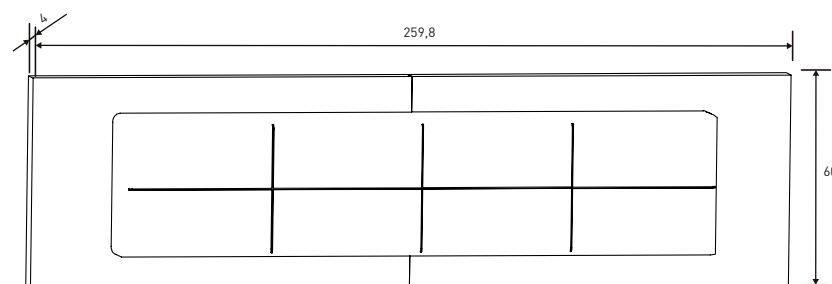

CABECERO CON PLAFÓN TAPIZADO PU
53,60 puntos
CABRA = Blanco-grafito
PRIEGO = Cambria-grafito
RAMBLA = Ceniza-grafito
CÓRDOBA = Nelson-blanco