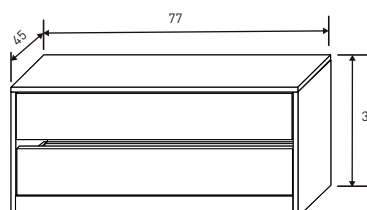

# LARA

**ARMARIO PUERTAS CORREDERAS**  
184,05 puntos  
Cambria-blanco

*Incluye 2 estantes y 2 barras para colgar.*

**ARMARIO 4 PUERTAS**  
200,20 puntos  
Cambria-blanco

*Incluye 2 estantes y 2 barras para colgar.*