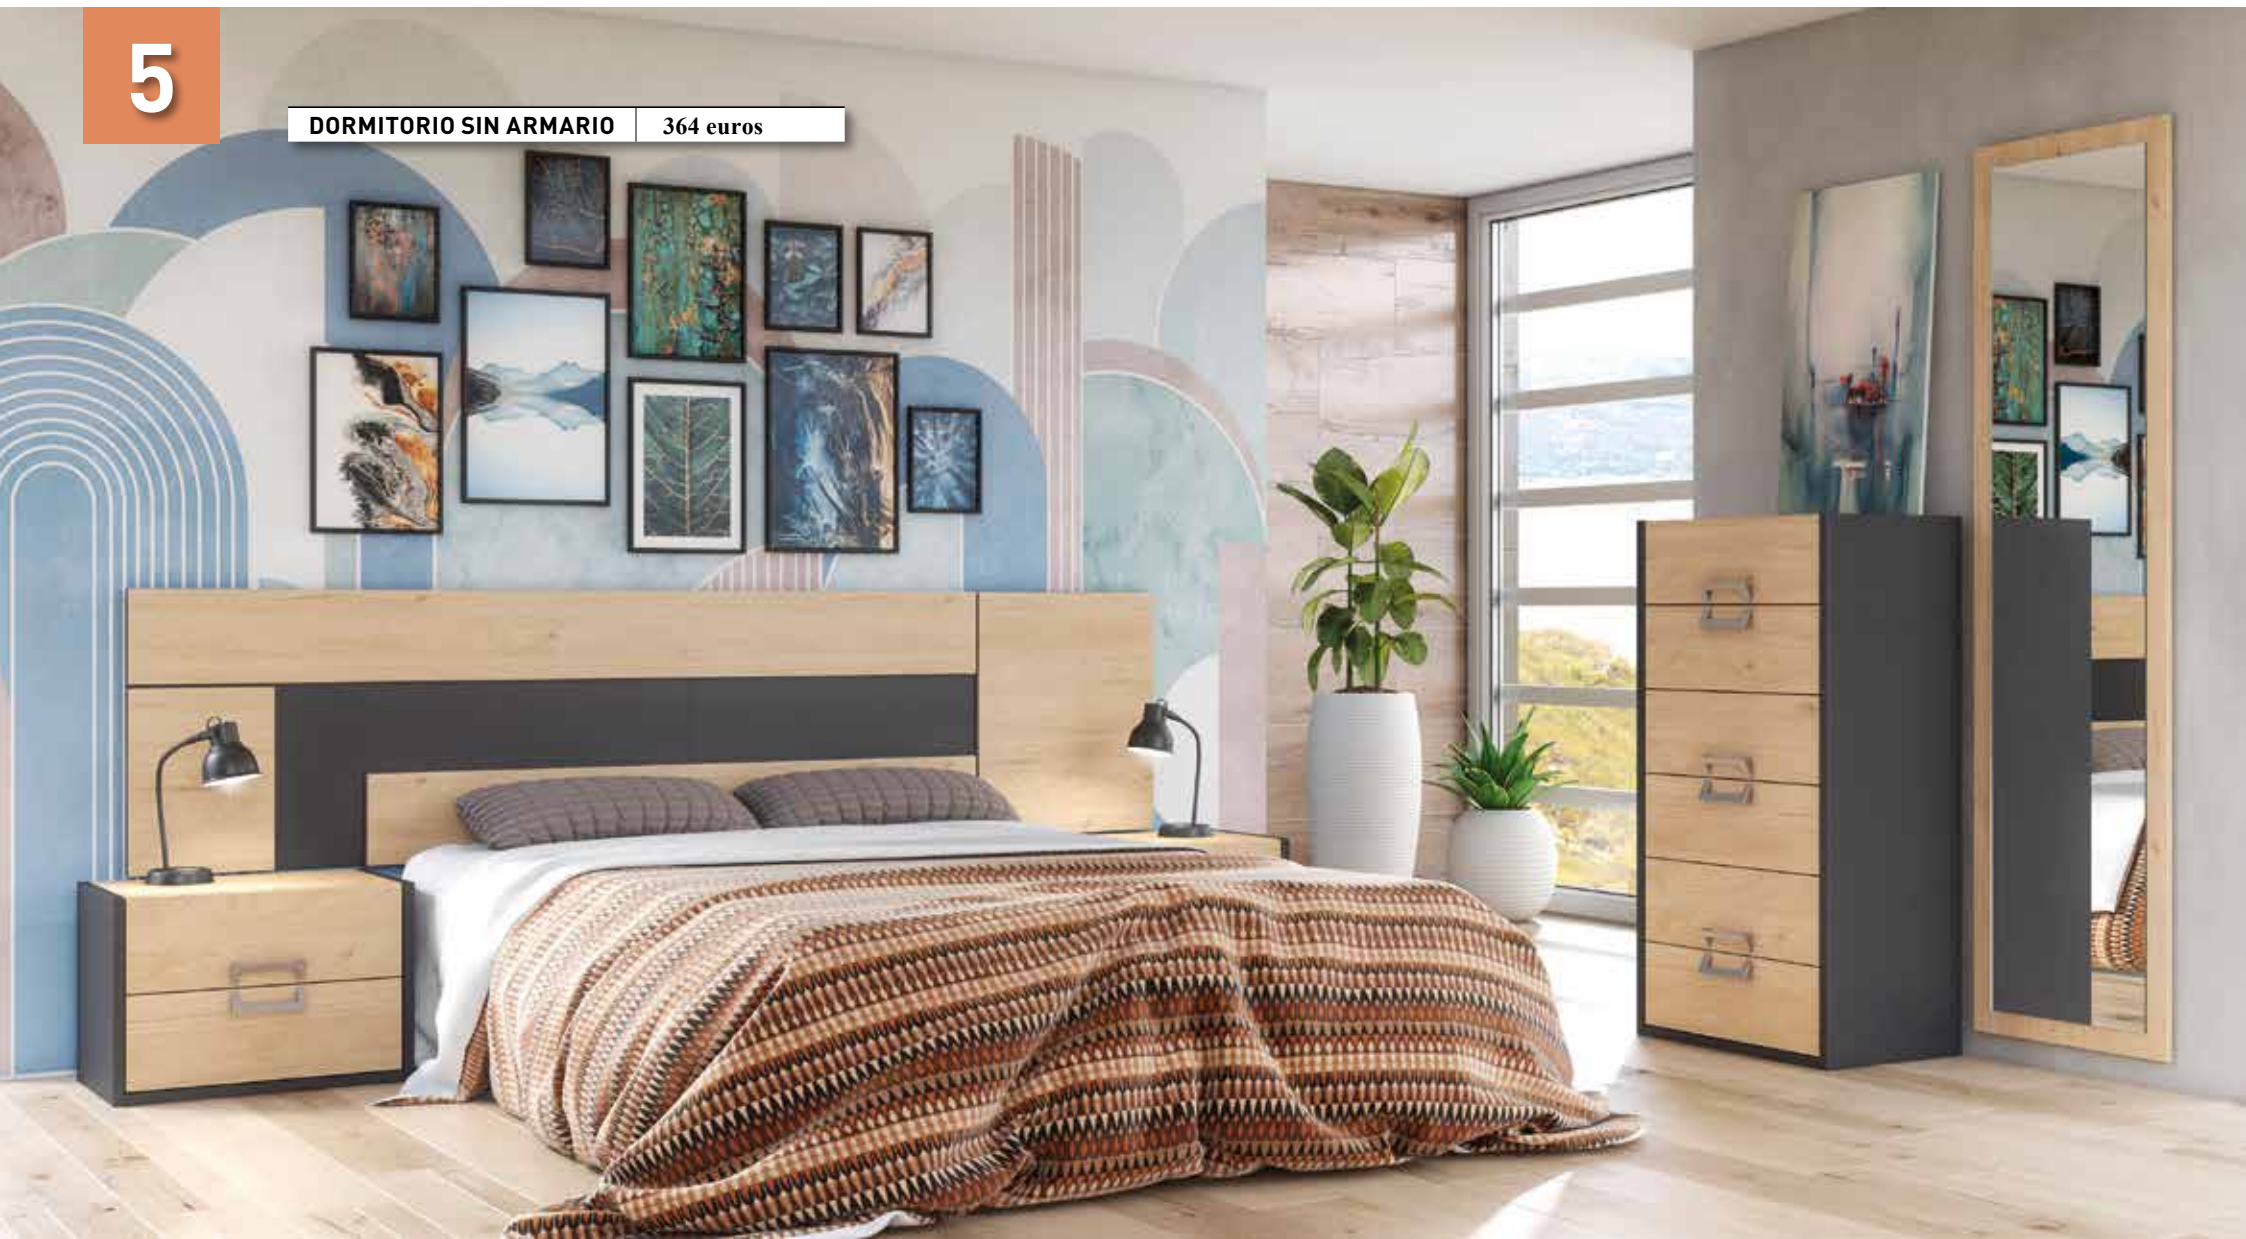

5

DORMITORIO SIN ARMARIO 364 euros