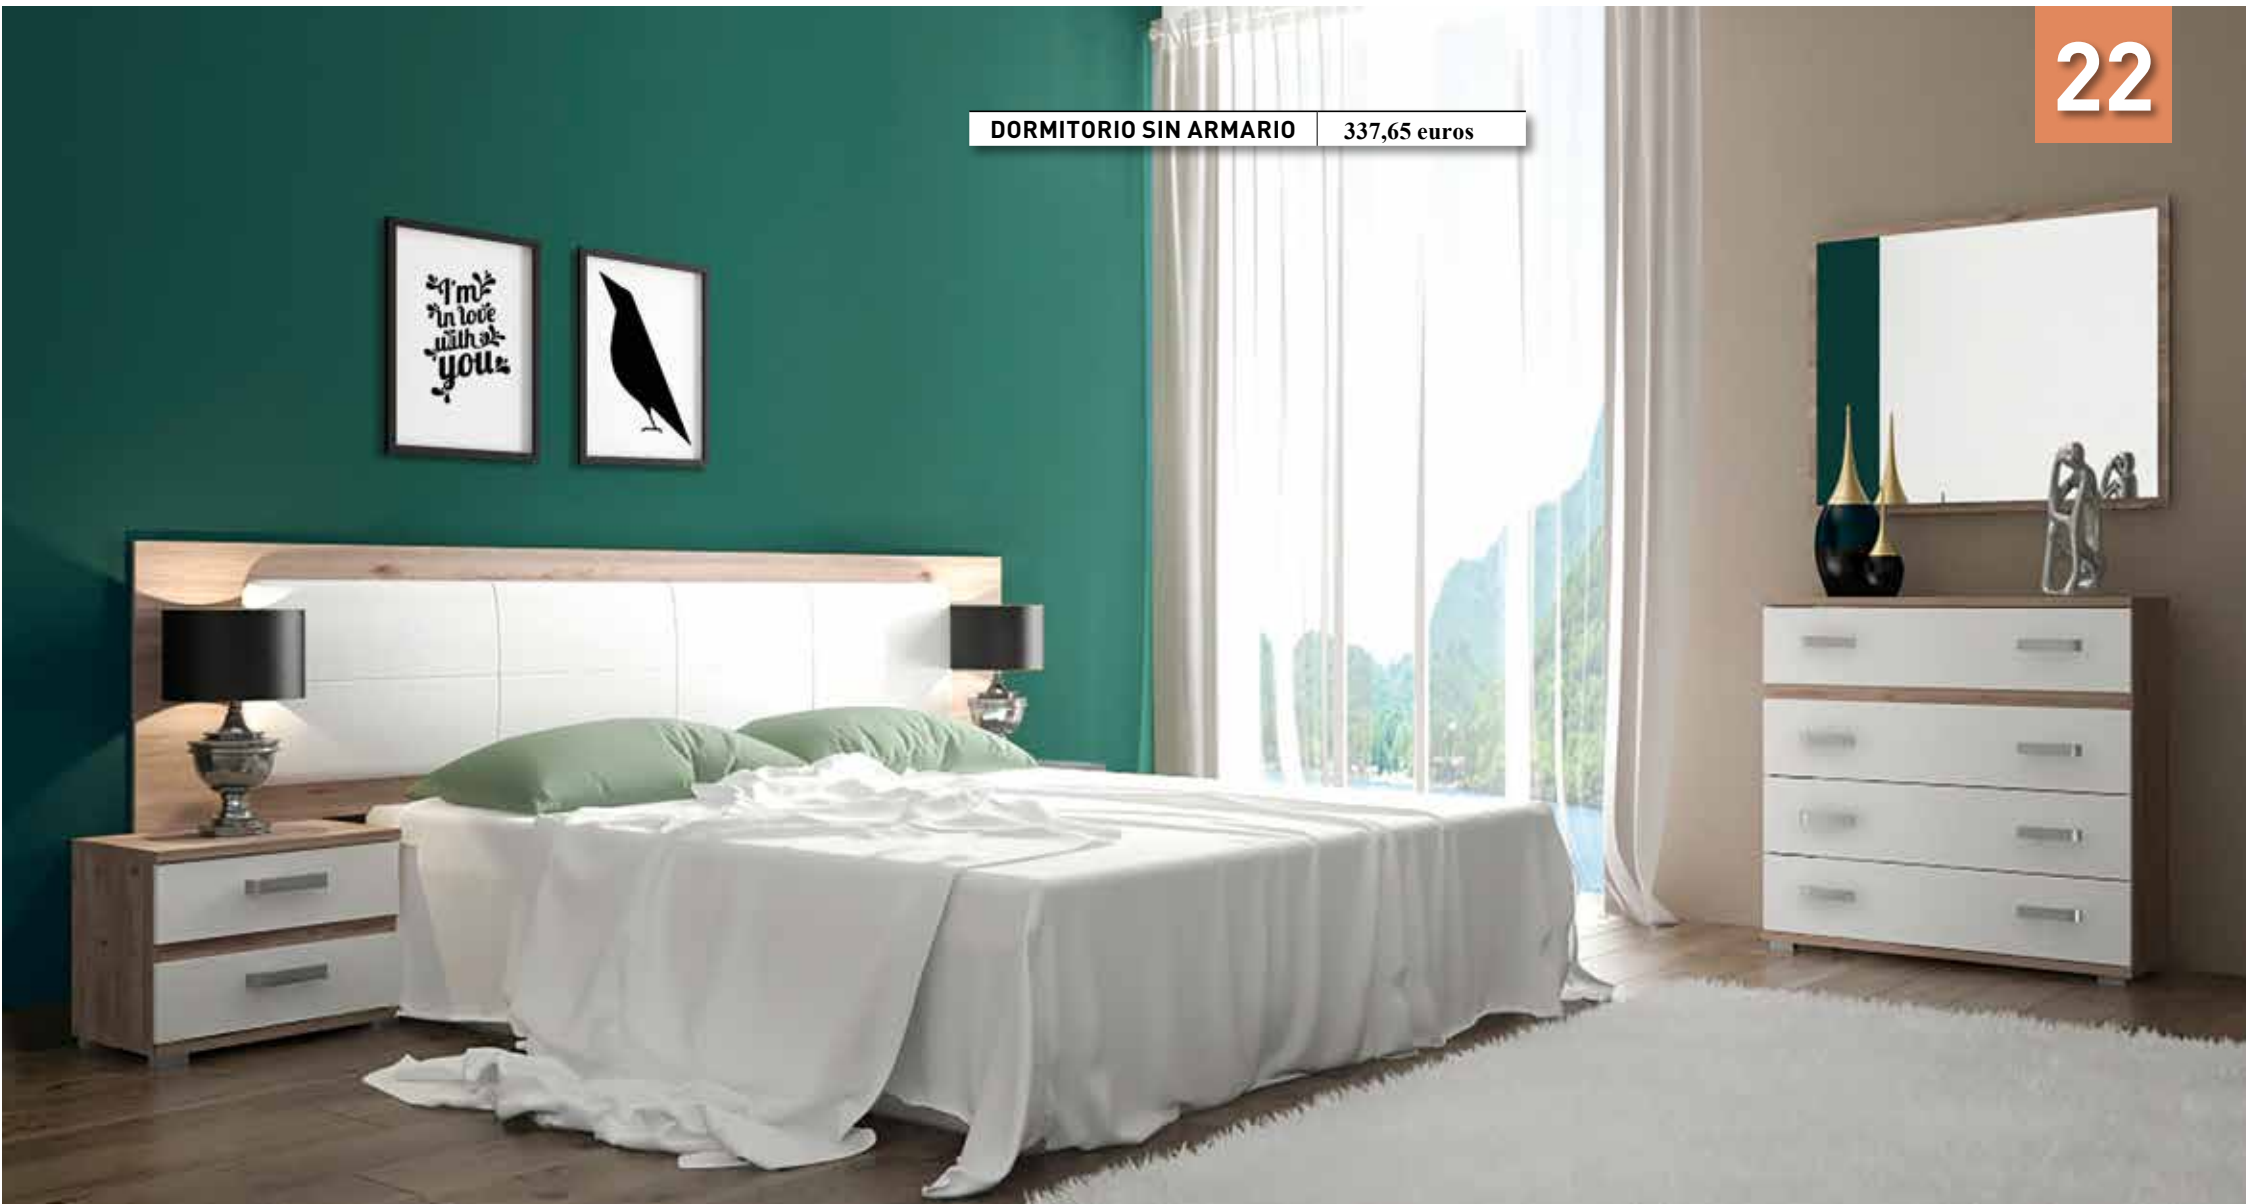

DORMITORIO SIN ARMARIO 337,70 euros

ARMARIO PUERTAS CORREDERAS 300,40 euros

CAJONERA INTERIOR OPCIONAL 57,50 euros

DORMITORIO SIN ARMARIO 328,55 euros

DORMITORIO SIN ARMARIO 337,65 euros

1

DESCRIPCIÓN	MODELO	MEDIDAS	COLOR	UNID.	EUROS/ UNID.
Armario puertas correderas	SOTO	207x180x55	Andersen pino-roble	1	276,05
Cajonera opcional	LARA	36x77x45	Blanco	1	57,55