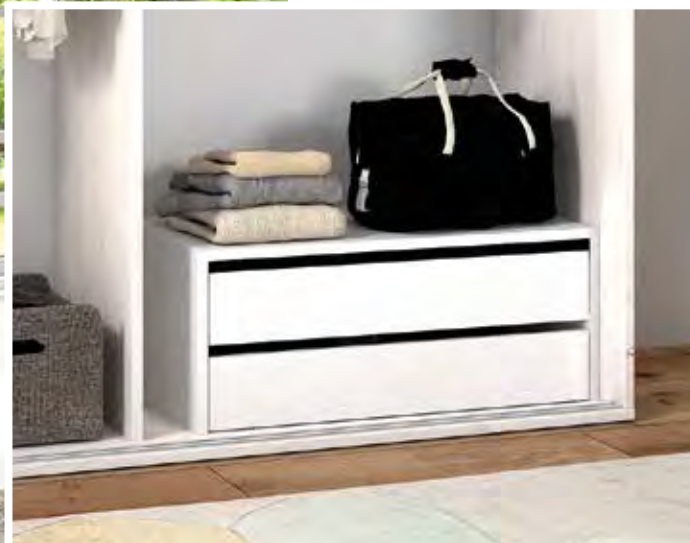

CAJONERA INTERIOR OPCIONAL

54,50 euros

Válida para todos los armarios de este catálogo.