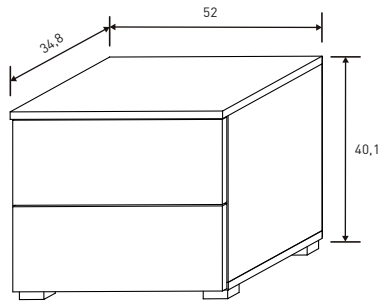

MESITA DE NOCHE 2 CAJONES
30,20puntos
Cambria-blanco