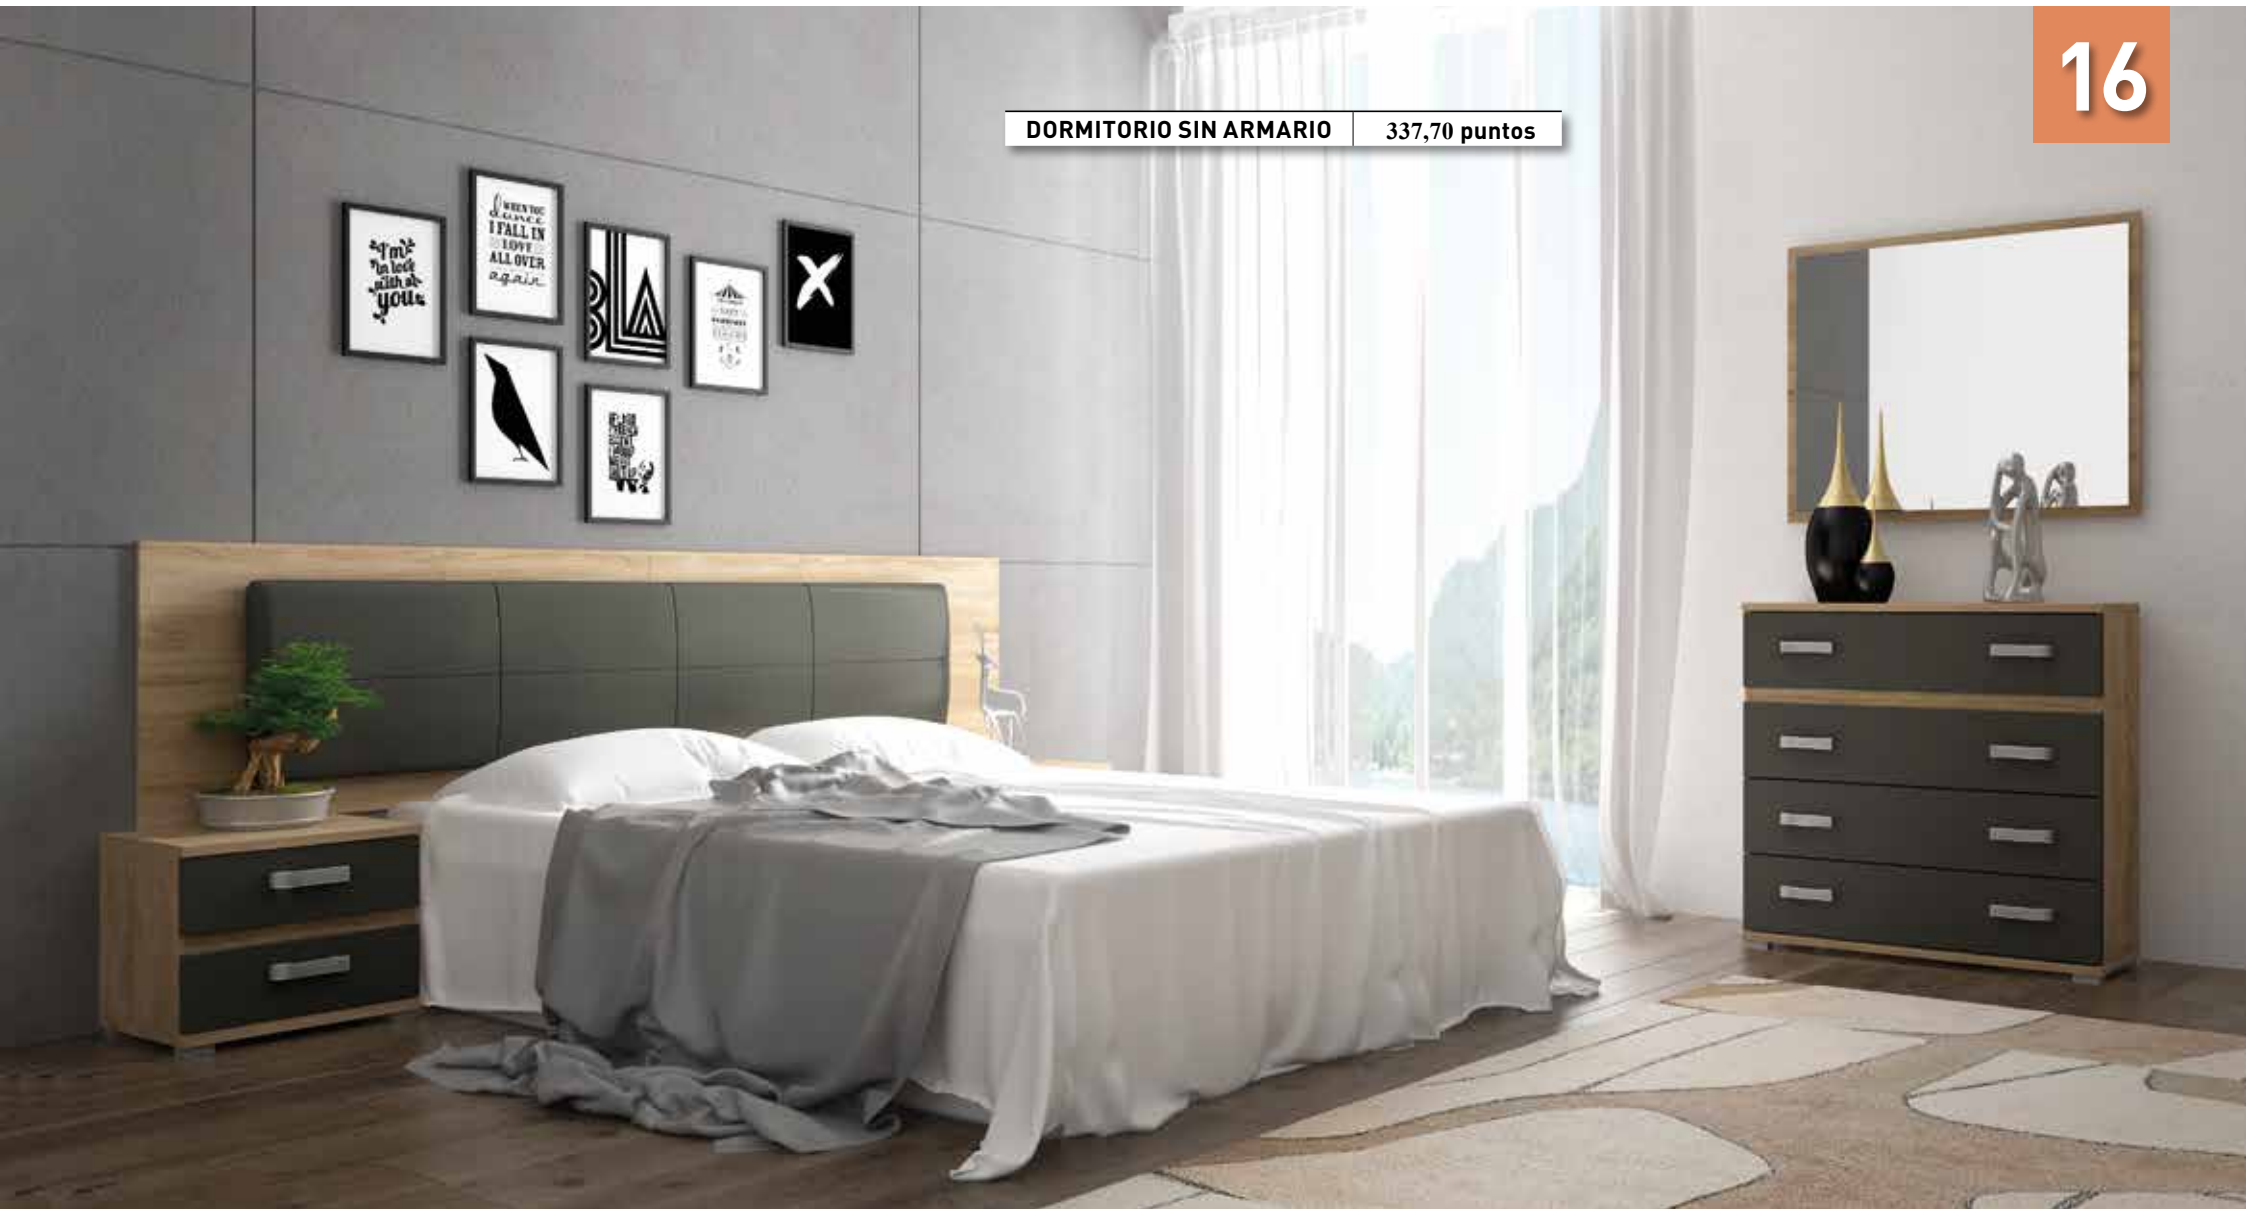

CAJONERA INTERIOR OPCIONAL 57,55 euros

DORMITORIO SIN ARMARIO 328,55 euros

DORMITORIO SIN ARMARIO 337,70 puntos

ARMARIO PUERTAS CORREDERAS 300,40 euros

CAJONERA INTERIOR OPCIONAL 57,55 euros

DORMITORIO SIN ARMARIO 328,55 euros