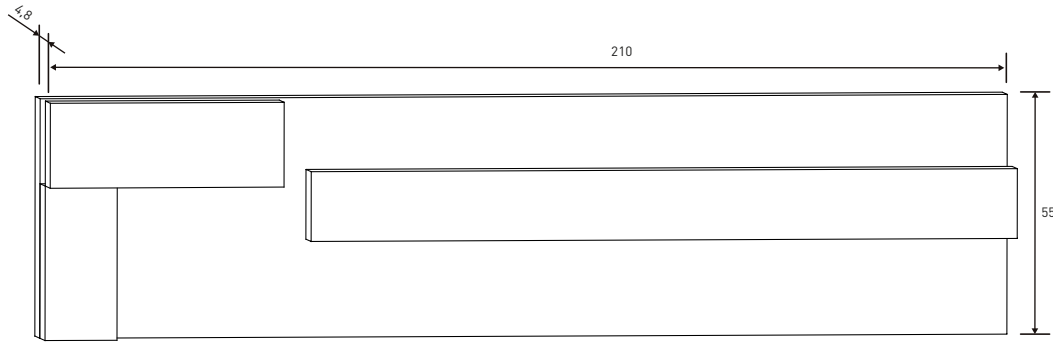

CALI

CABECERO CON LUCES DE LED LICA
35,55puntos
Cambria-blanco