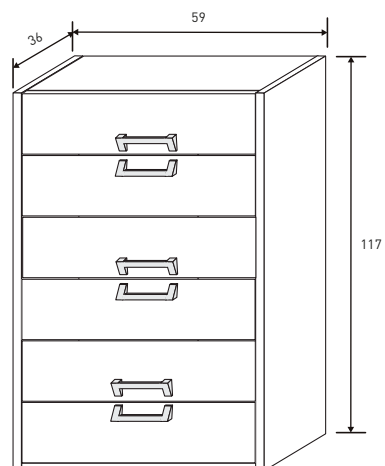

SINFONIER 6 CAJONES
83,05 puntos
Jackson-grafito