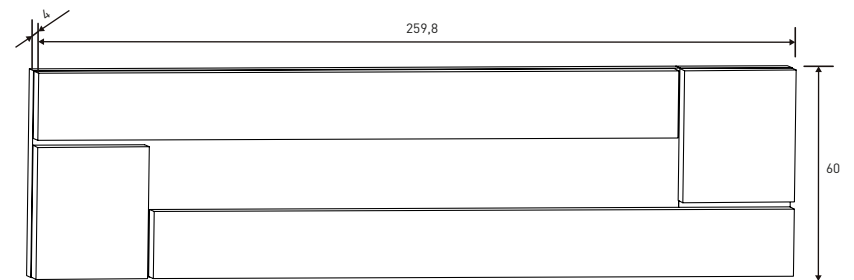

# CABRA·PRIEGO·RAMBLA·CÓRDOBA

CABECERO CON LUCES DE LED 260 CM. CABRA  
46,05 puntos  
Blanco-grafito

CABECERO CON LUCES DE LED 260 CM. PRIEGO  
46,05 puntos  
Cambria-grafito

CABECERO CON LUCES DE LED 260 CM. RAMBLA  
46,05 puntos  
Ceniza-negro