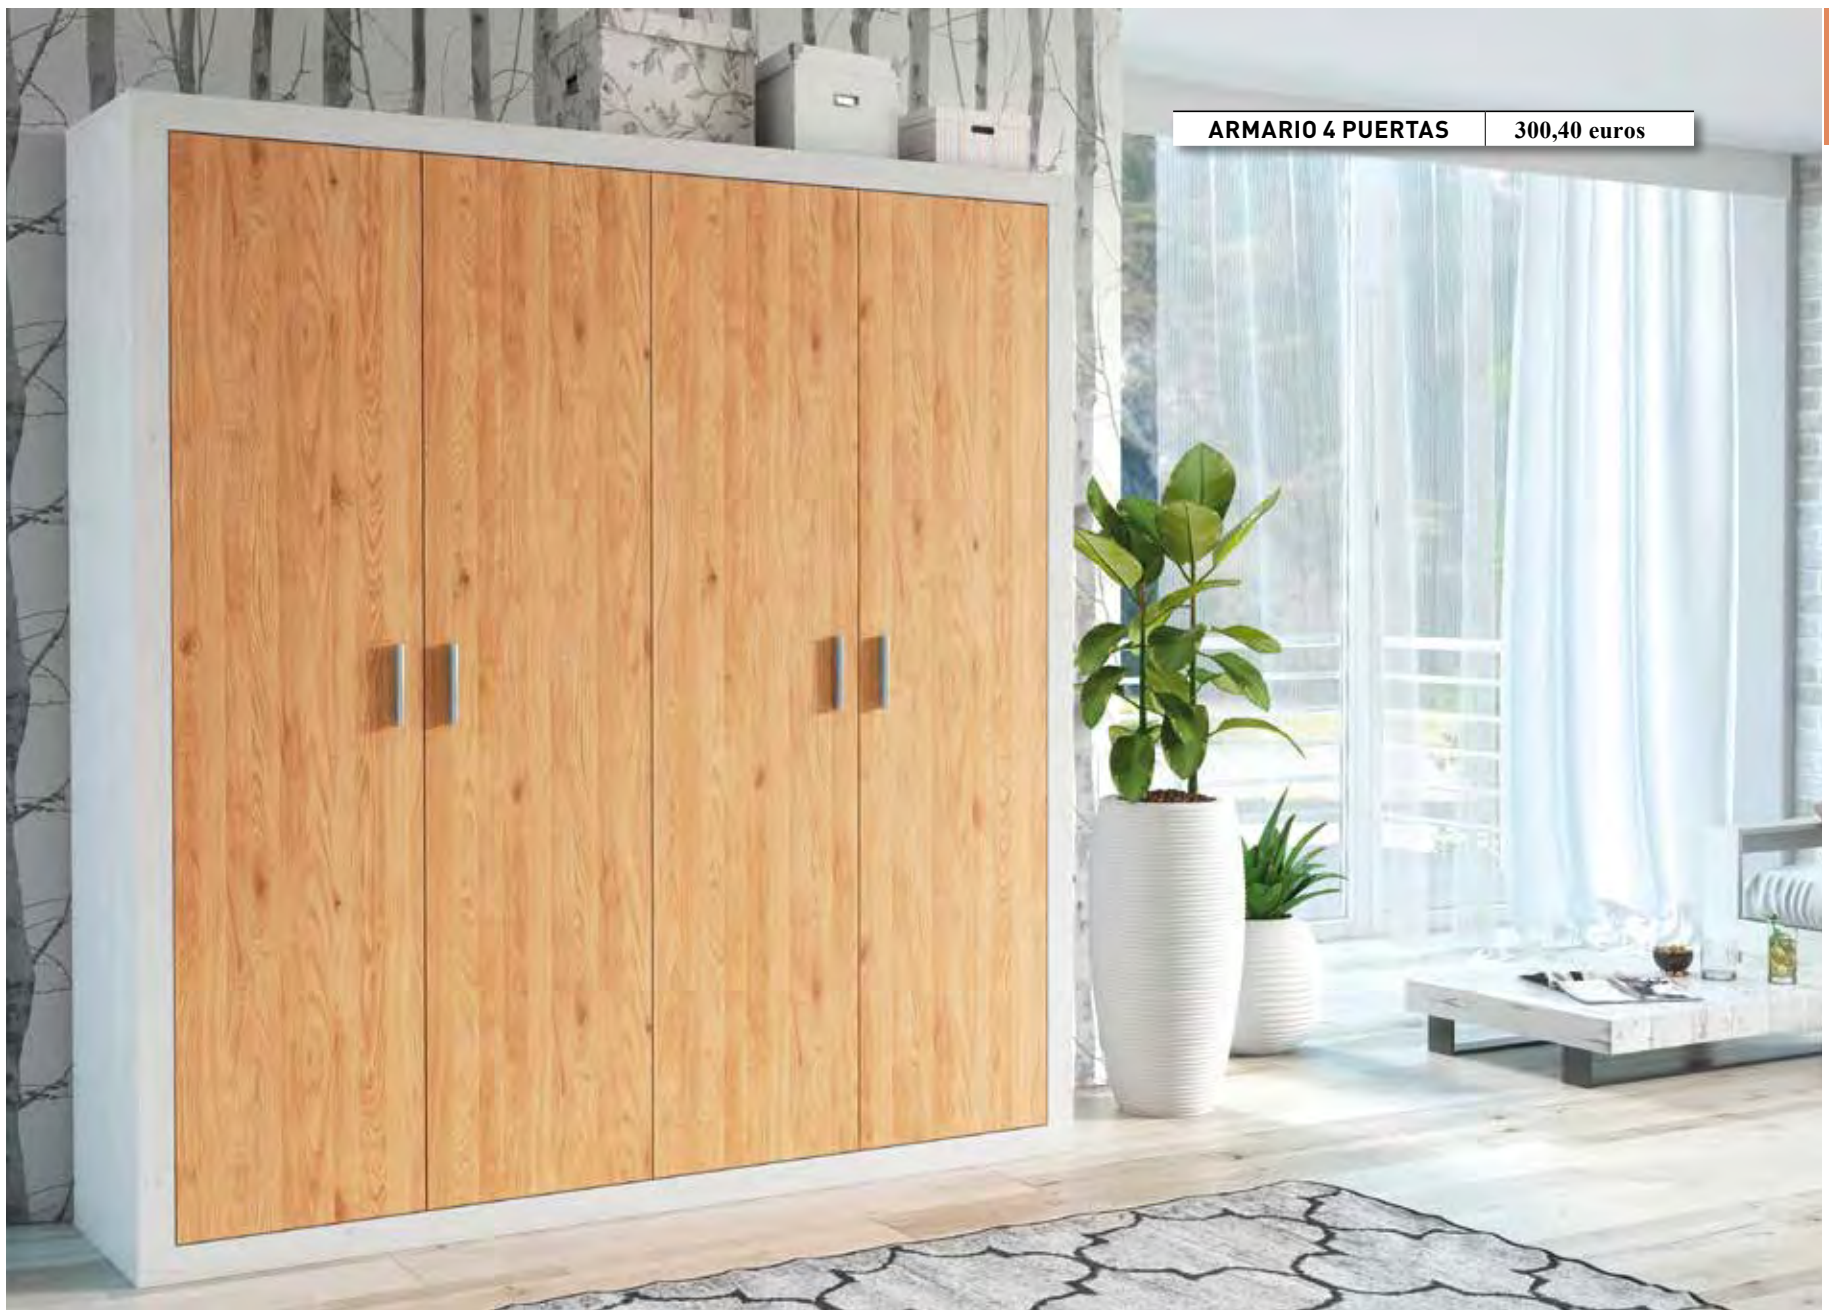

3

ARMARIO 4 PUERTAS 300,40 euros