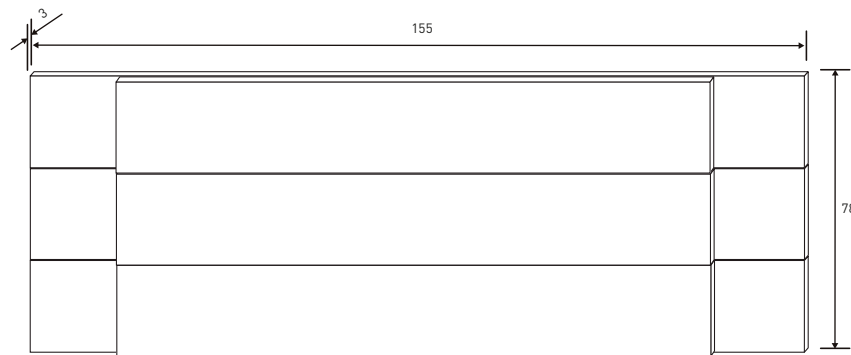

MERLIN

CABECERO 155 CM.
49 puntos Andersen
pino-roble