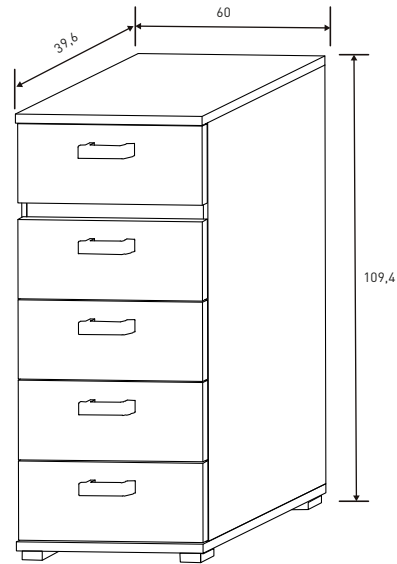

CABRA·PRIEGO·RAMBLA·CÓRDOBA

SINFONIER 5 CAJONES
70,90 puntos
CABRA = Blanco-grafito
PRIEGO = Cambria-grafito
RAMBLA = Ceniza-negro
CÓRDOBA = Nelson-blanco