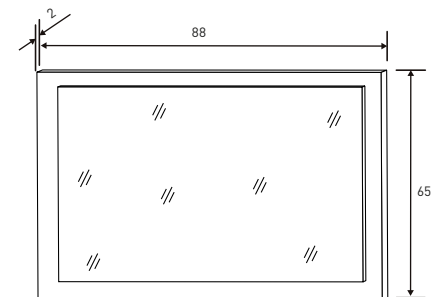

# MERLIN

CABECERO 155 CM.  
49 puntos Andersen  
pino-roble

MESITA DE NOCHE 2 CAJONES  
40,45 puntos  
Andersen pino-roble

CÓMODA 4 CAJONES  
93,70 puntos Andersen  
pino-roble

MARCO ESPEJO  
29,80 puntos  
Roble