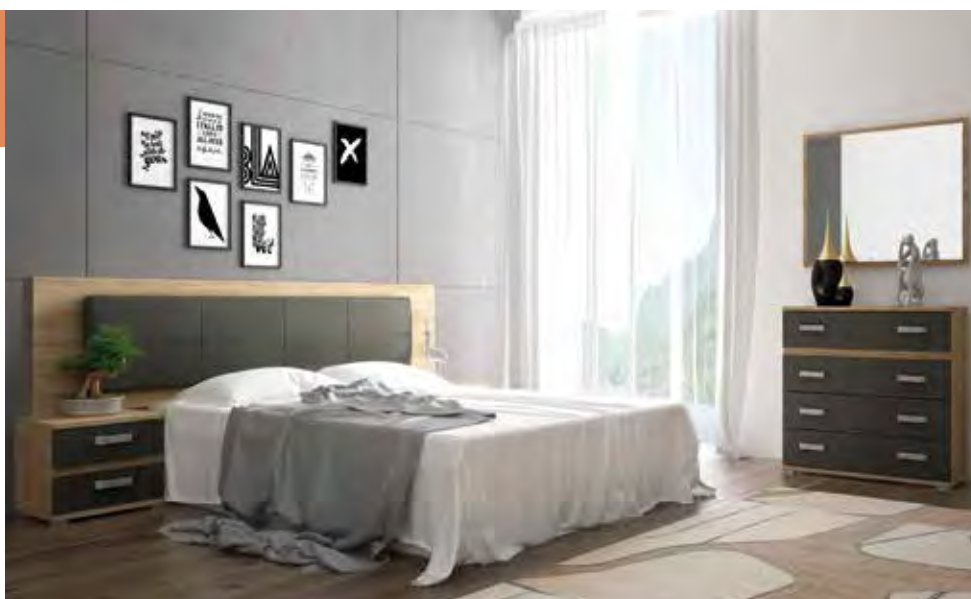

DESCRIPCIÓN	MODELO	MEDIDAS	COLOR	UNID.	EUROS/ UNID.
Cabecero con plafón tapizado PU	PRIEGO	60x259,8x4	Cambria-grafito	1	80,45
Mesita de noche 2 cajones	PRIEGO	50x60x39,6	Cambria-grafito	2	48,15
Cómoda 4 cajones	PRIEGO	89,6x89x39,6	Cambria-grafito	1	160
Marco espejo	PRIEGO	75x90,8x2	Cambria	1	45,10

DORMITORIO SIN ARMARIO	337,70