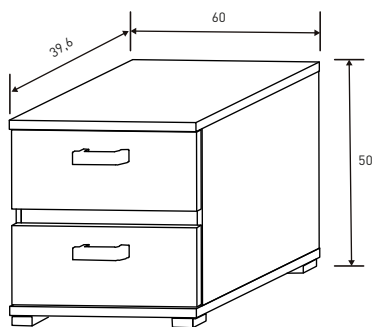

MESITA DE NOCHE 2 CAJONES
32,05 puntos
CABRA = Blanco-grafito
PRIEGO = Cambria-grafito
RAMBLA = Ceniza-negro
CÓRDOBA = Nelson-blanco