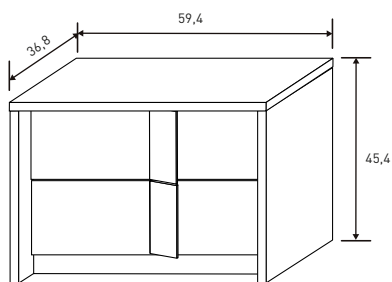

MESITA DE NOCHE 2 CAJONES
40,45 puntos
Andersen pino-roble