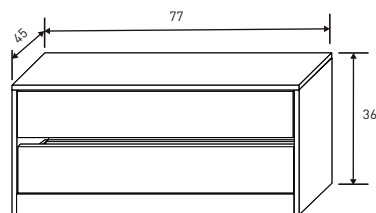

## ARMARIO PUERTAS CORREDERAS

200,20 puntos

CABRA = Blanco-grafito

PRIEGO = Cambria-grafito

RAMBLA = Ceniza-negro

CÓRDOBA = Nelson-blanco

*Incluyen 2 estantes y 2 barras para colgar.*