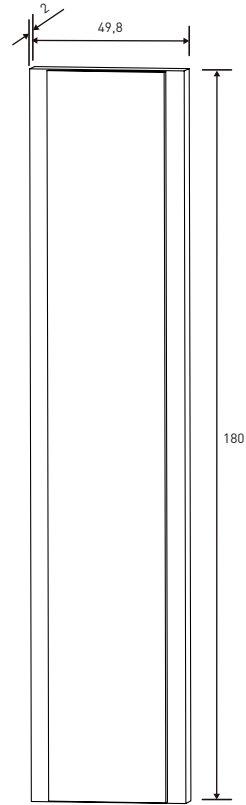

MURAL CON LUNA
38,05 puntos
CABRA = Blanco
PRIEGO = Cambria
RAMBLA = Ceniza
CÓRDOBA = Nelson