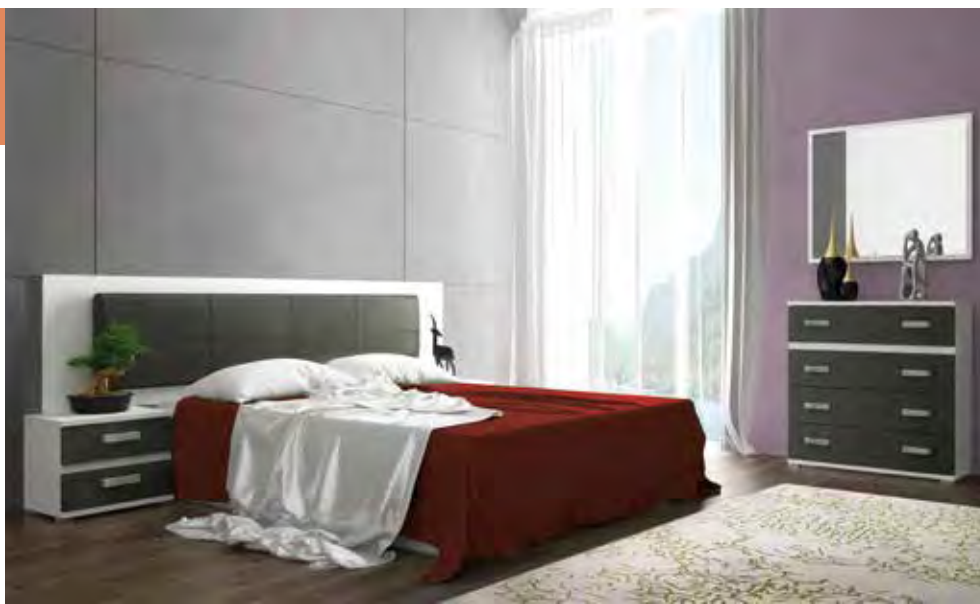

13

DESCRIPCIÓN	MODELO	MEDIDAS	COLOR	UNID.	EUROS/ UNID.
Cabecero con plafón tapizado PU	CABRA	60x259,8x4	Blanco-grafito	1	80,40
Mesita de noche 2 cajones	CABRA	50x60x39,6	Blanco-grafito	2	48,15
Cómoda 4 cajones	CABRA	89,6x89x39,6	Blanco-grafito	1	116,15
Marco espejo	CABRA	75x90,8x2	Blanco	1	45,10

DORMITORIO SIN ARMARIO	337,65

14