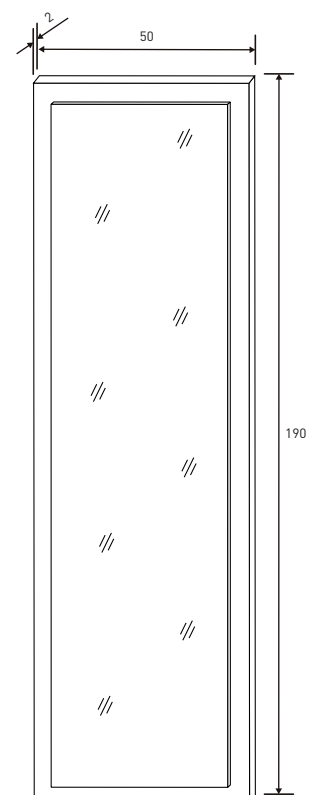

# MERLIN

CABECERO 155 CM.  
49 puntos Andersen  
pino-roble

MESITA DE NOCHE 2 CAJONES  
40,45 puntos  
Andersen pino-roble

CÓMODA 4 CAJONES  
93,70 puntos Andersen  
pino-roble

MARCO ESPEJO  
29,80 puntos  
Roble

# DIANA

CABECERO 250 CM.  
51,10 puntos  
Jackson-grafito

SINFONIER 6 CAJONES  
83,05 puntos  
Jackson-grafito

MESITA DE NOCHE 2 CAJONES  
35,15 puntos  
Jackson-grafito

MURAL CON LUNA  
38,35 puntos  
Jackson