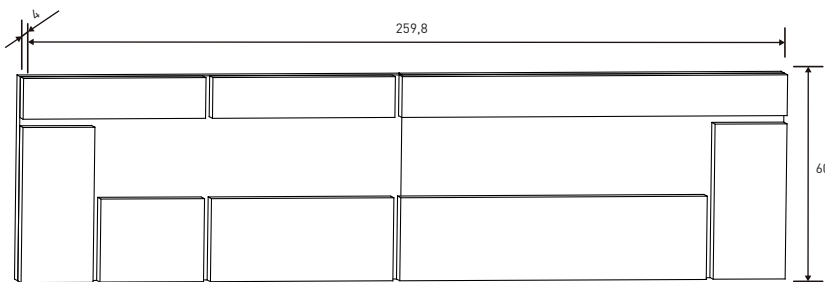

# CABRA·PRIEGO·RAMBLA·CÓRDOBA

CABECERO CON LUCES DE LED 260 CM. CABRA  
46,05 puntos  
Blanco-grafito

CABECERO CON LUCES DE LED 260 CM. PRIEGO  
46,05 puntos  
Cambria-grafito

CABECERO CON LUCES DE LED 260 CM. RAMBLA  
46,05 puntos  
Ceniza-negro