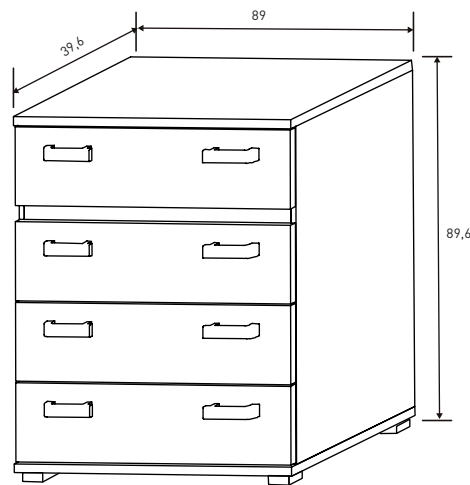

CÓMODA 4 CAJONES 77,40 puntos
CABRA = Blanco-grafito
PRIEGO = Cambria-grafito
RAMBLA = Ceniza-negro
CÓRDOBA = Nelson-blanco