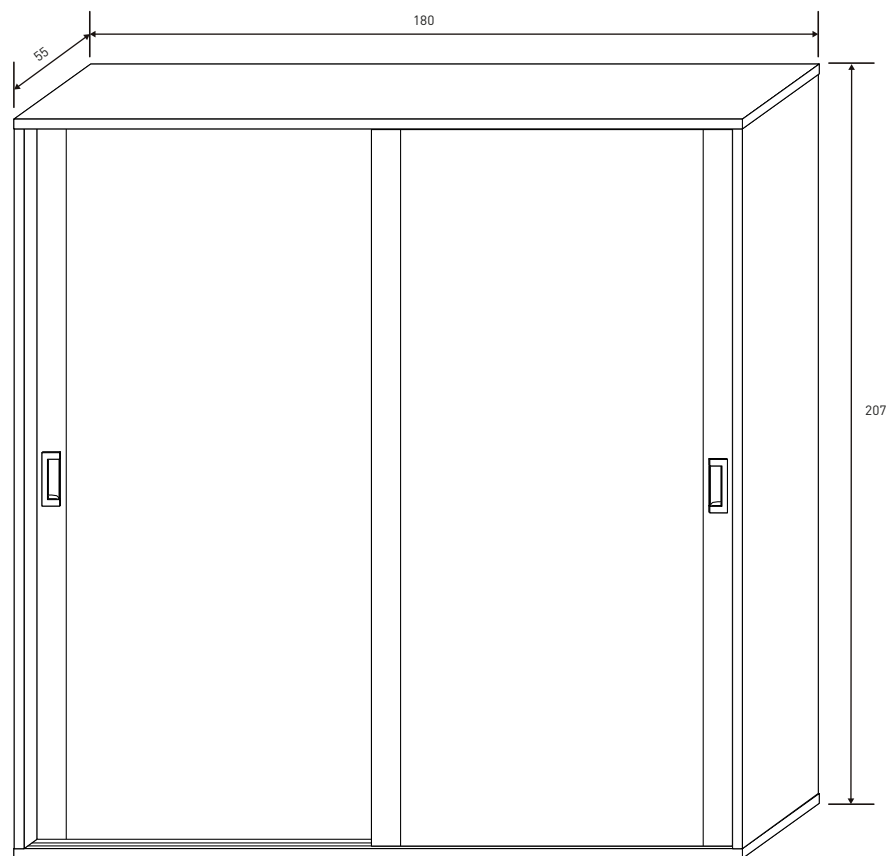

SOTO

ARMARIO PUERTAS CORREDERAS
184,05 puntos
Andersen pino-roble
Roble-grafito

Incluye 2 estantes y 2 barras para colgar.