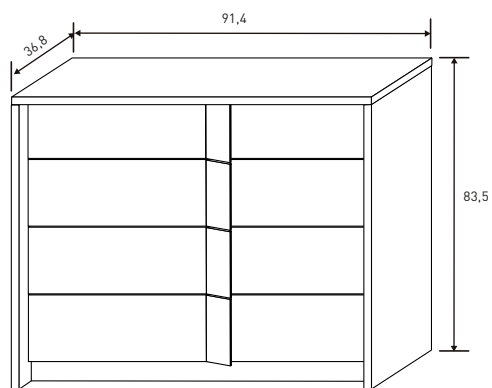

# MERLIN

CABECERO 155 CM.  
49 puntos Andersen  
pino-roble

MESITA DE NOCHE 2 CAJONES  
40,45 puntos  
Andersen pino-roble

CÓMODA 4 CAJONES  
93,70 puntos Andersen  
pino-roble

MARCO ESPEJO  
29,80 puntos  
Roble