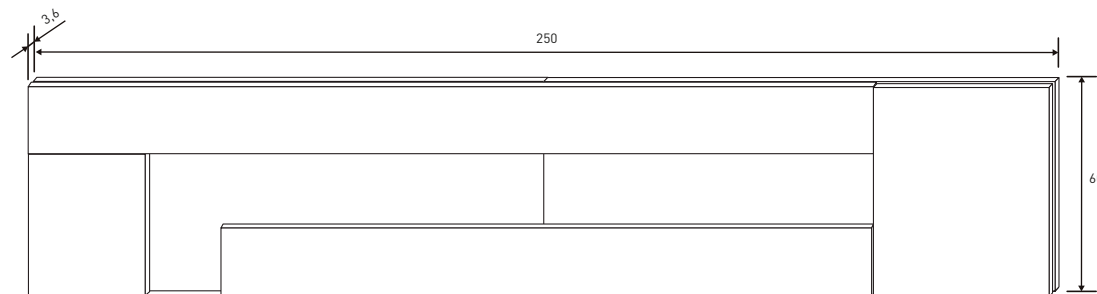

DIANA

CABECERO 250 CM.
51,10 puntos
Jackson-grafito