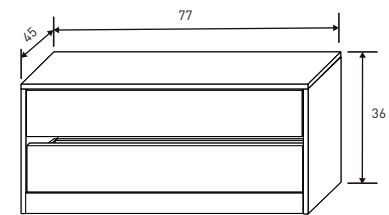

CAJONERA INTERIOR LARA
38,35 puntos
Blanco
Cambria