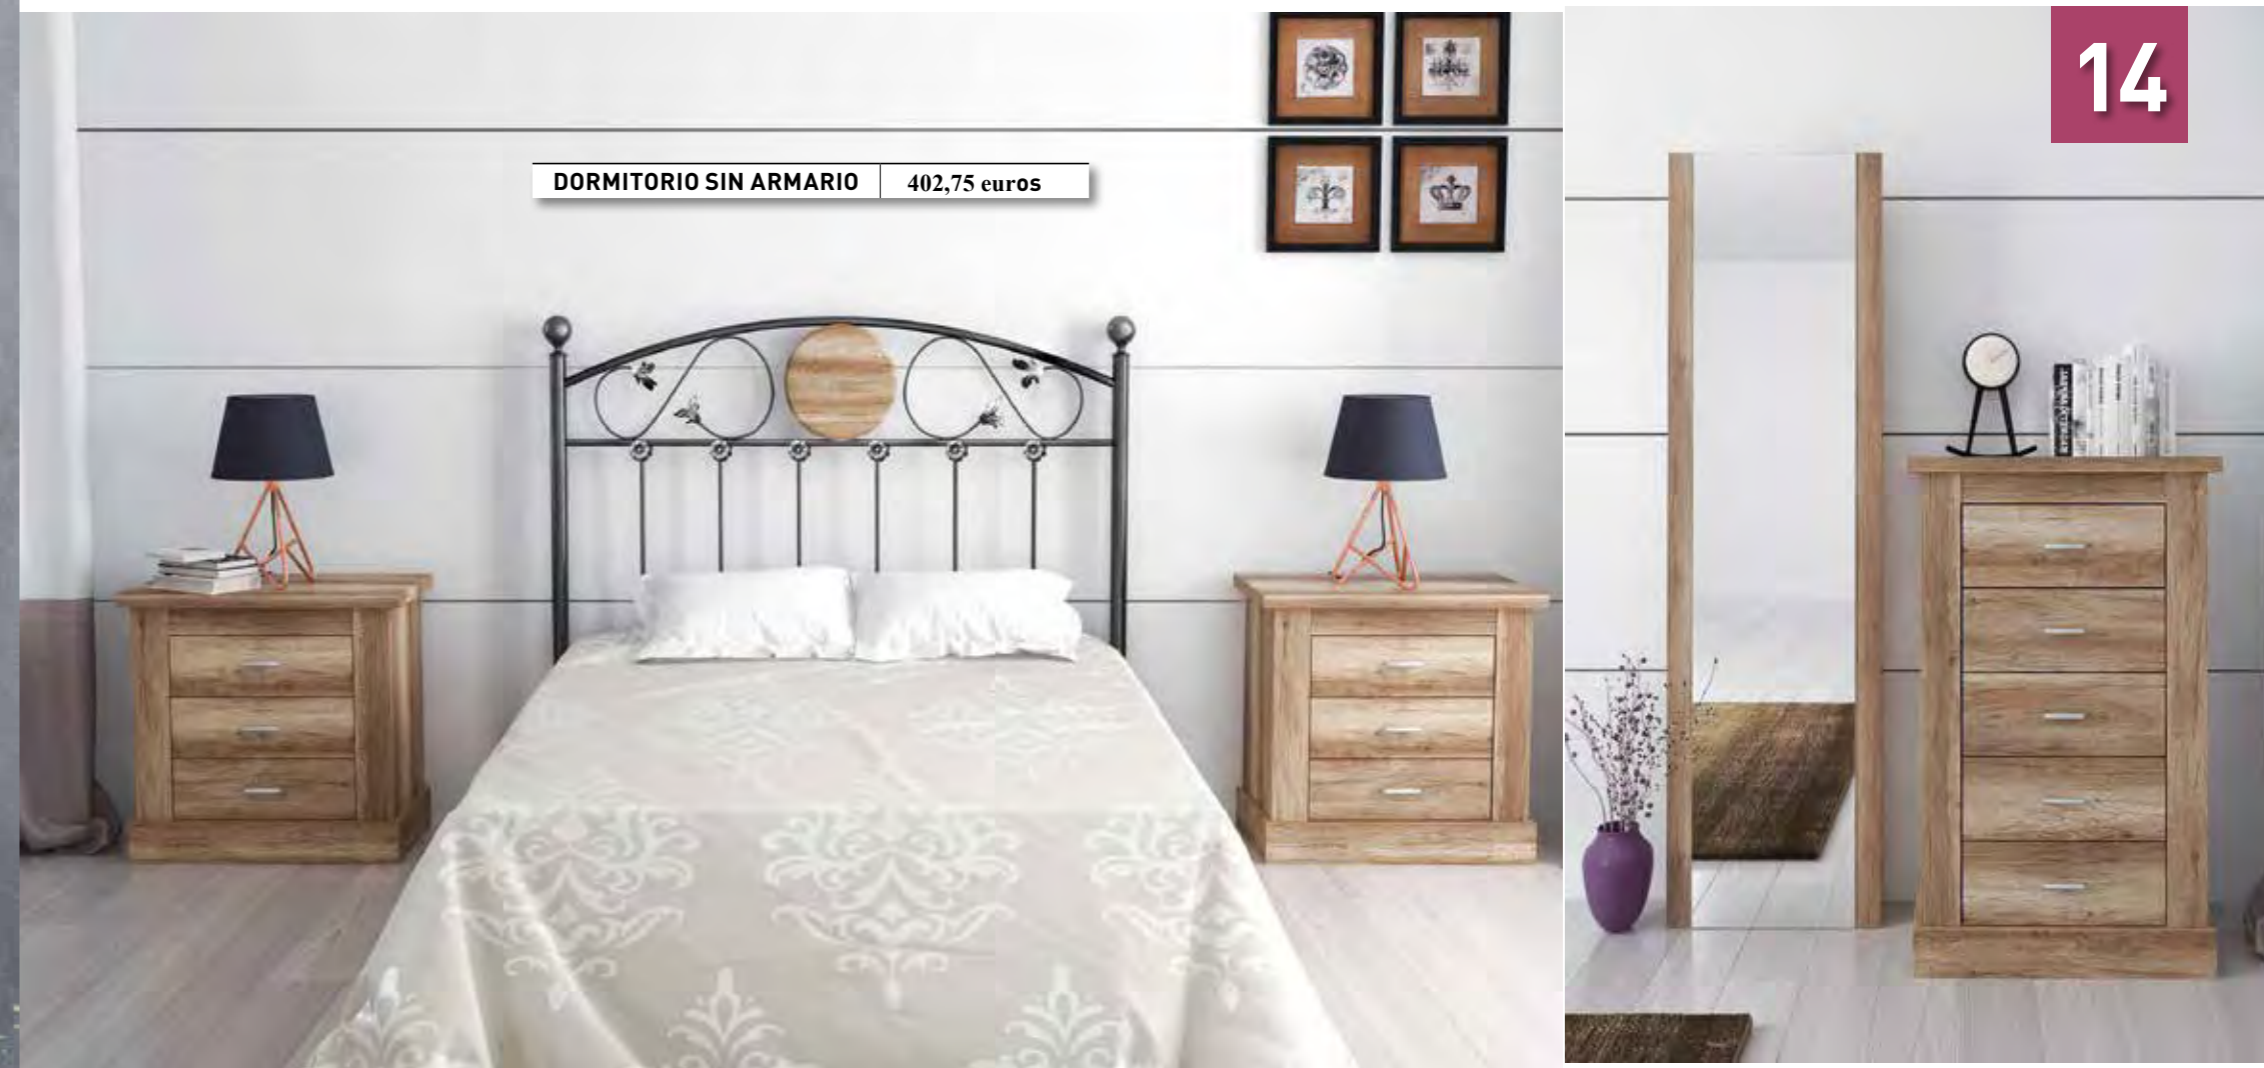

14

DORMITORIO SIN ARMARIO 402,75 euros