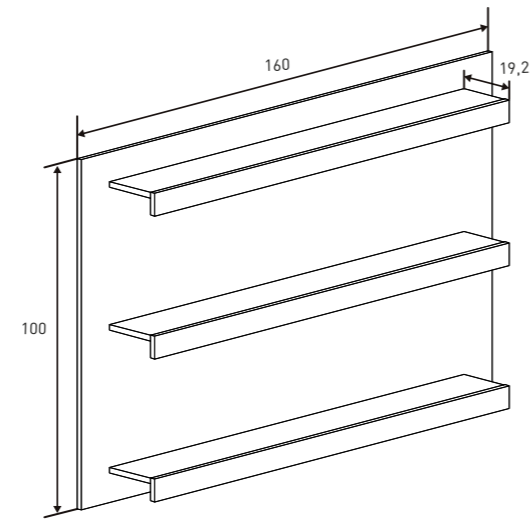

PANEL 3 ESTANTES / PANEL TV*
24,24 puntos
Cañón

*Este panel se puede montar con: 3, 2, 1 o sin ninguno de los estantes.