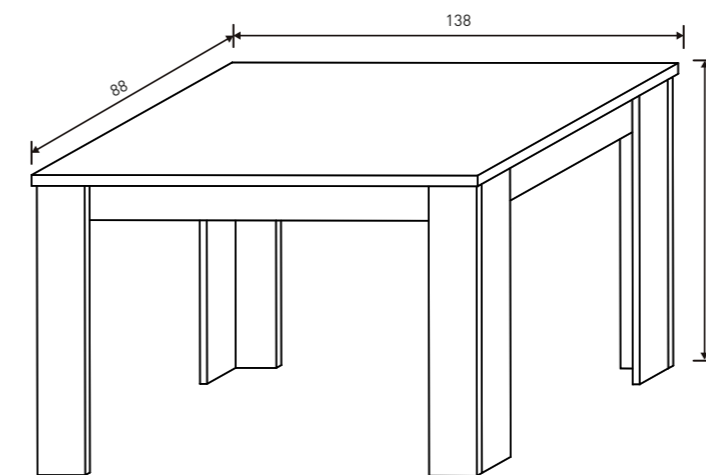

MESA CENTRO FIJA
38,49 puntos
Cañón

APARADOR
119,78 puntos
Cañón

VITRINA ALTA LUCES DE LEDS
92,70 puntos
Cañón

VITRINA BAJA
103,81 puntos
Cañón

BAJO TV 2 CAJONES 135 CM.
50,62 puntos
Cañón

BAJO TV 3 CAJONES 180 CM.
61,32 puntos
Cañón