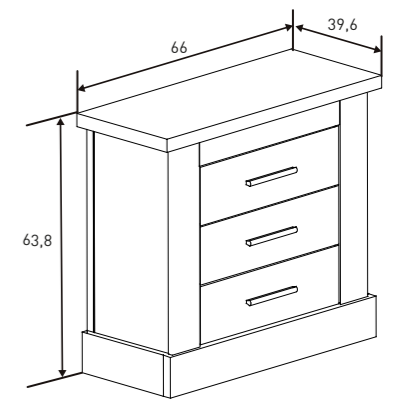

MESITA DE NOCHE 3 CAJONES
35,34 puntos
Cañón