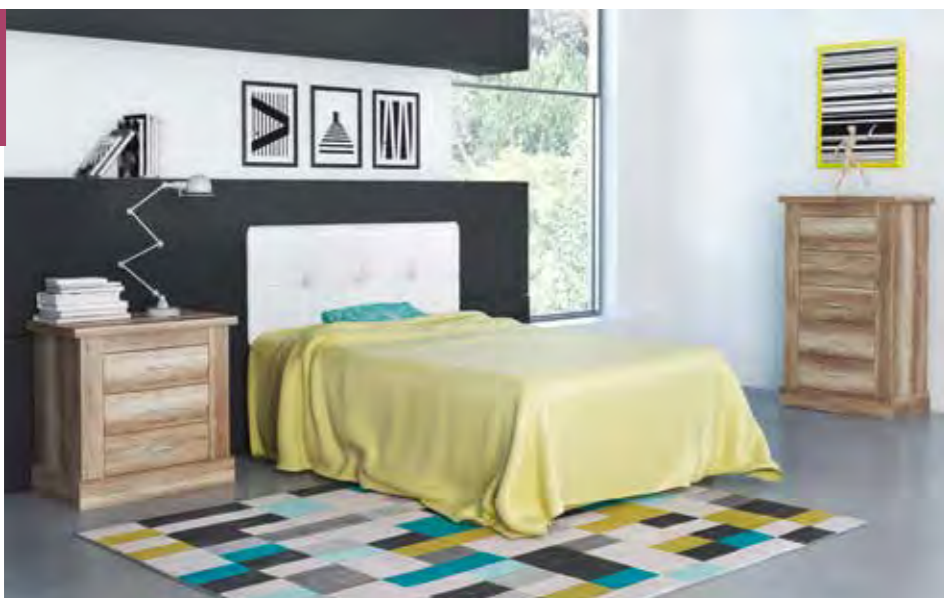

DESCRIPCIÓN	MODELO	MEDIDAS	COLOR	UNID.	EUROS/ UNID.
Cabecero forja 90 cm. sin galleta	MUNICH	118x98x4	Negro	1	48,75
Galleta cabecero forja	CHELLÉN	25x25x2,2	Cañón	1	10,45
Mesita de noche 3 cajones	CHELLÉN	63,8x66x39,6	Cañón	1	82,20
DORMITORIO SIN ARMARIO					141,40

18