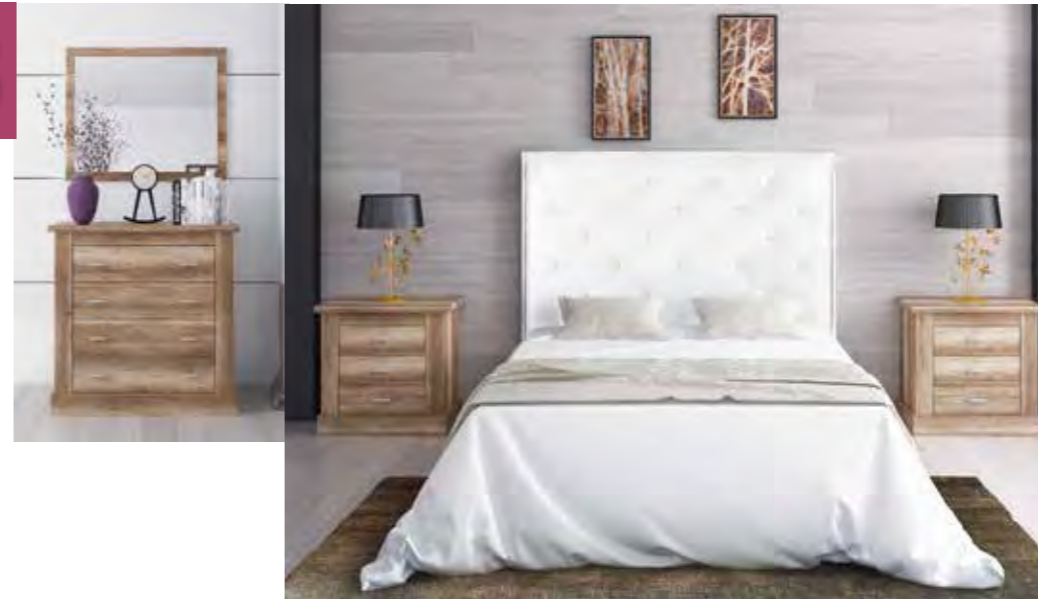

DESCRIPCIÓN	MODELO	MEDIDAS	COLOR	UNID.	EUROS/ UNID.
Cabecero con patas 160 cm.	CHELLÉN	119,3x160x3,2	Cañón	1	115,75
Mesita de noche 3 cajones	CHELLÉN	63,8x66x39,6	Cañón	2	77,50
Sinfonier 5 cajones	CHELLÉN	107x66x39,6	Cañón	1	144,85
Mural con luna	CHELLÉN	180x50x2	Cañón	1	55,95
DORMITORIO SIN ARMARIO					394,05

15

DESCRIPCIÓN	MODELO	MEDIDAS	COLOR	UNID.	EUROS UNID.
Cabecero tapizado PU 160 cm.	TOLOSA	140x160x5	Blanco	1	139,30
Mesita de noche 3 cajones	CHELLÉN	63,8x66x39,6	Cañón	2	84,25
Cómoda 4 cajones	CHELLÉN	90,8x91,5x39,6	Cañón	1	131,95
Marco espejo	CHELLÉN	75x90x2	Cañón	1	47,25
DORMITORIO SIN ARMARIO					402,75

12