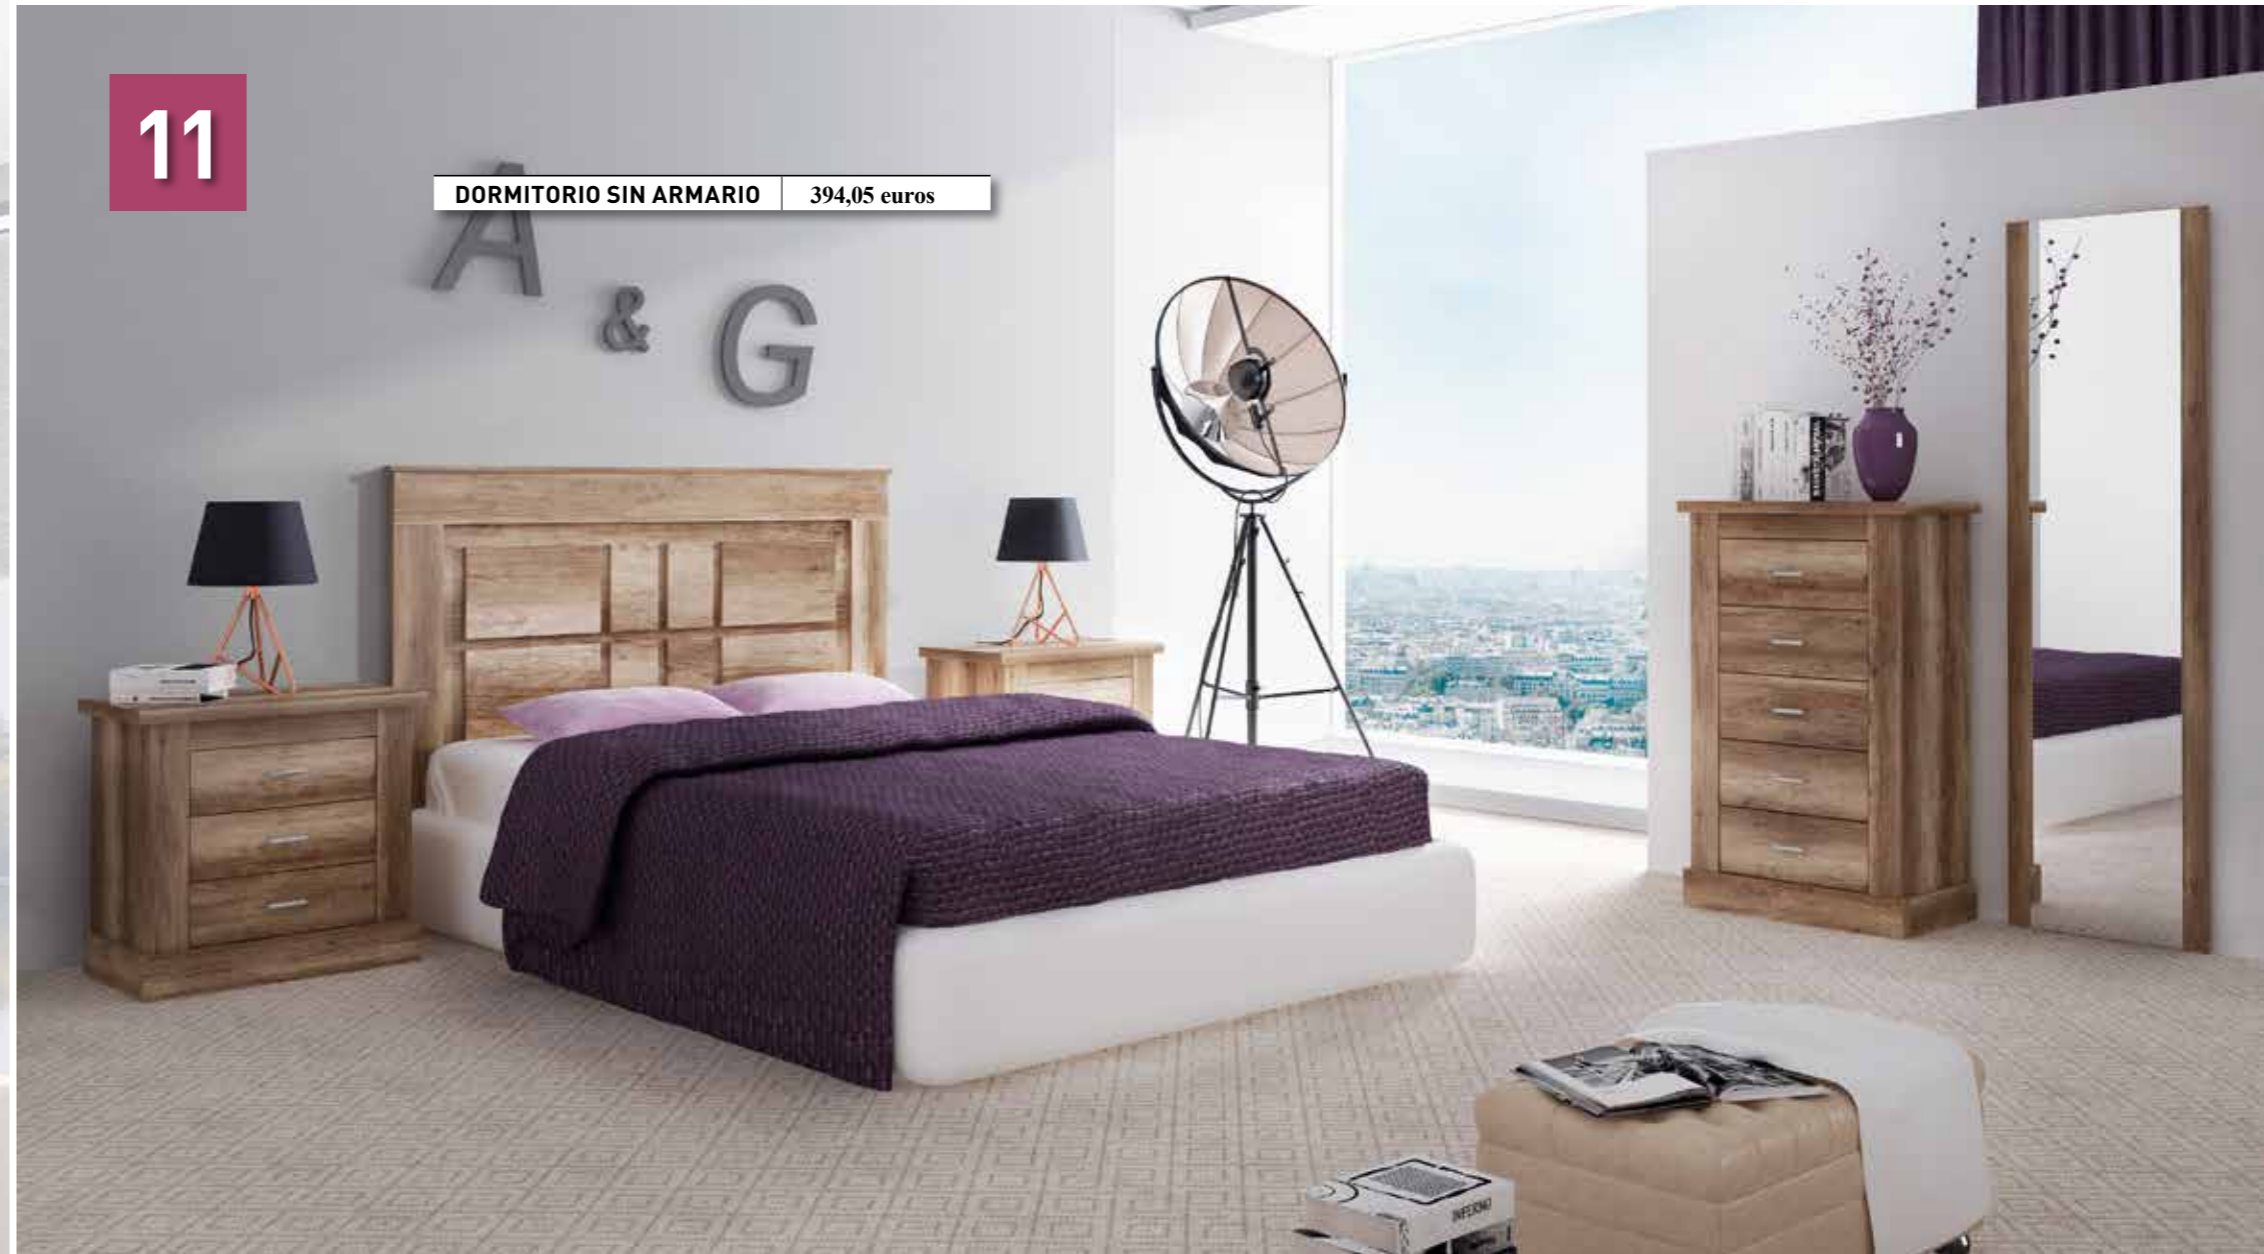

ARMARIO PUERTAS CORREDERAS 300,25 euros

DORMITORIO SIN ARMARIO 394,05 euros

12