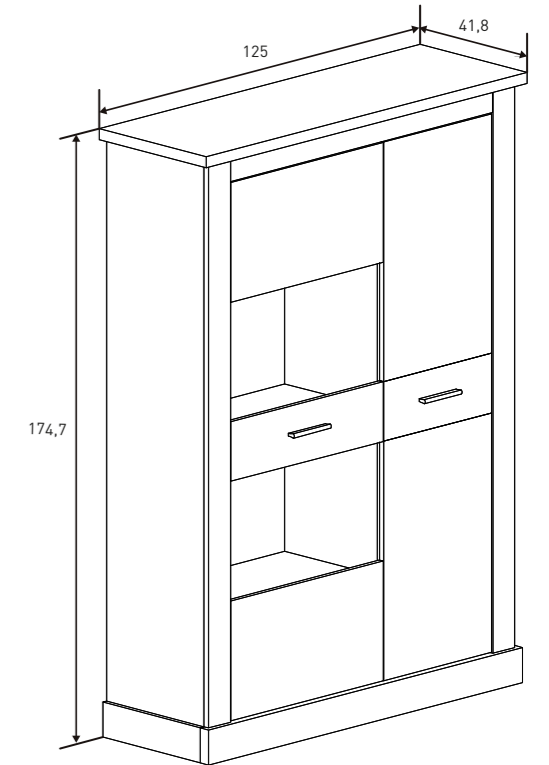

MESA CENTRO FIJA
38,49 puntos
Cañón

APARADOR
119,78 puntos
Cañón

VITRINA ALTA LUCES DE LEDS
92,70 puntos
Cañón

VITRINA BAJA
103,81 puntos
Cañón

BAJO TV 2 CAJONES 135 CM.
50,62 puntos
Cañón

BAJO TV 3 CAJONES 180 CM.
61,32 puntos
Cañón