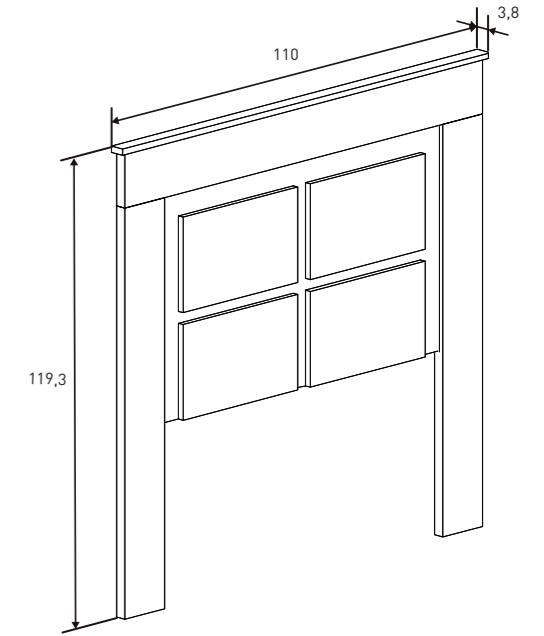

CABECERO CON PATAS JUVENIL 110 CM
20,92 puntos
Cañón