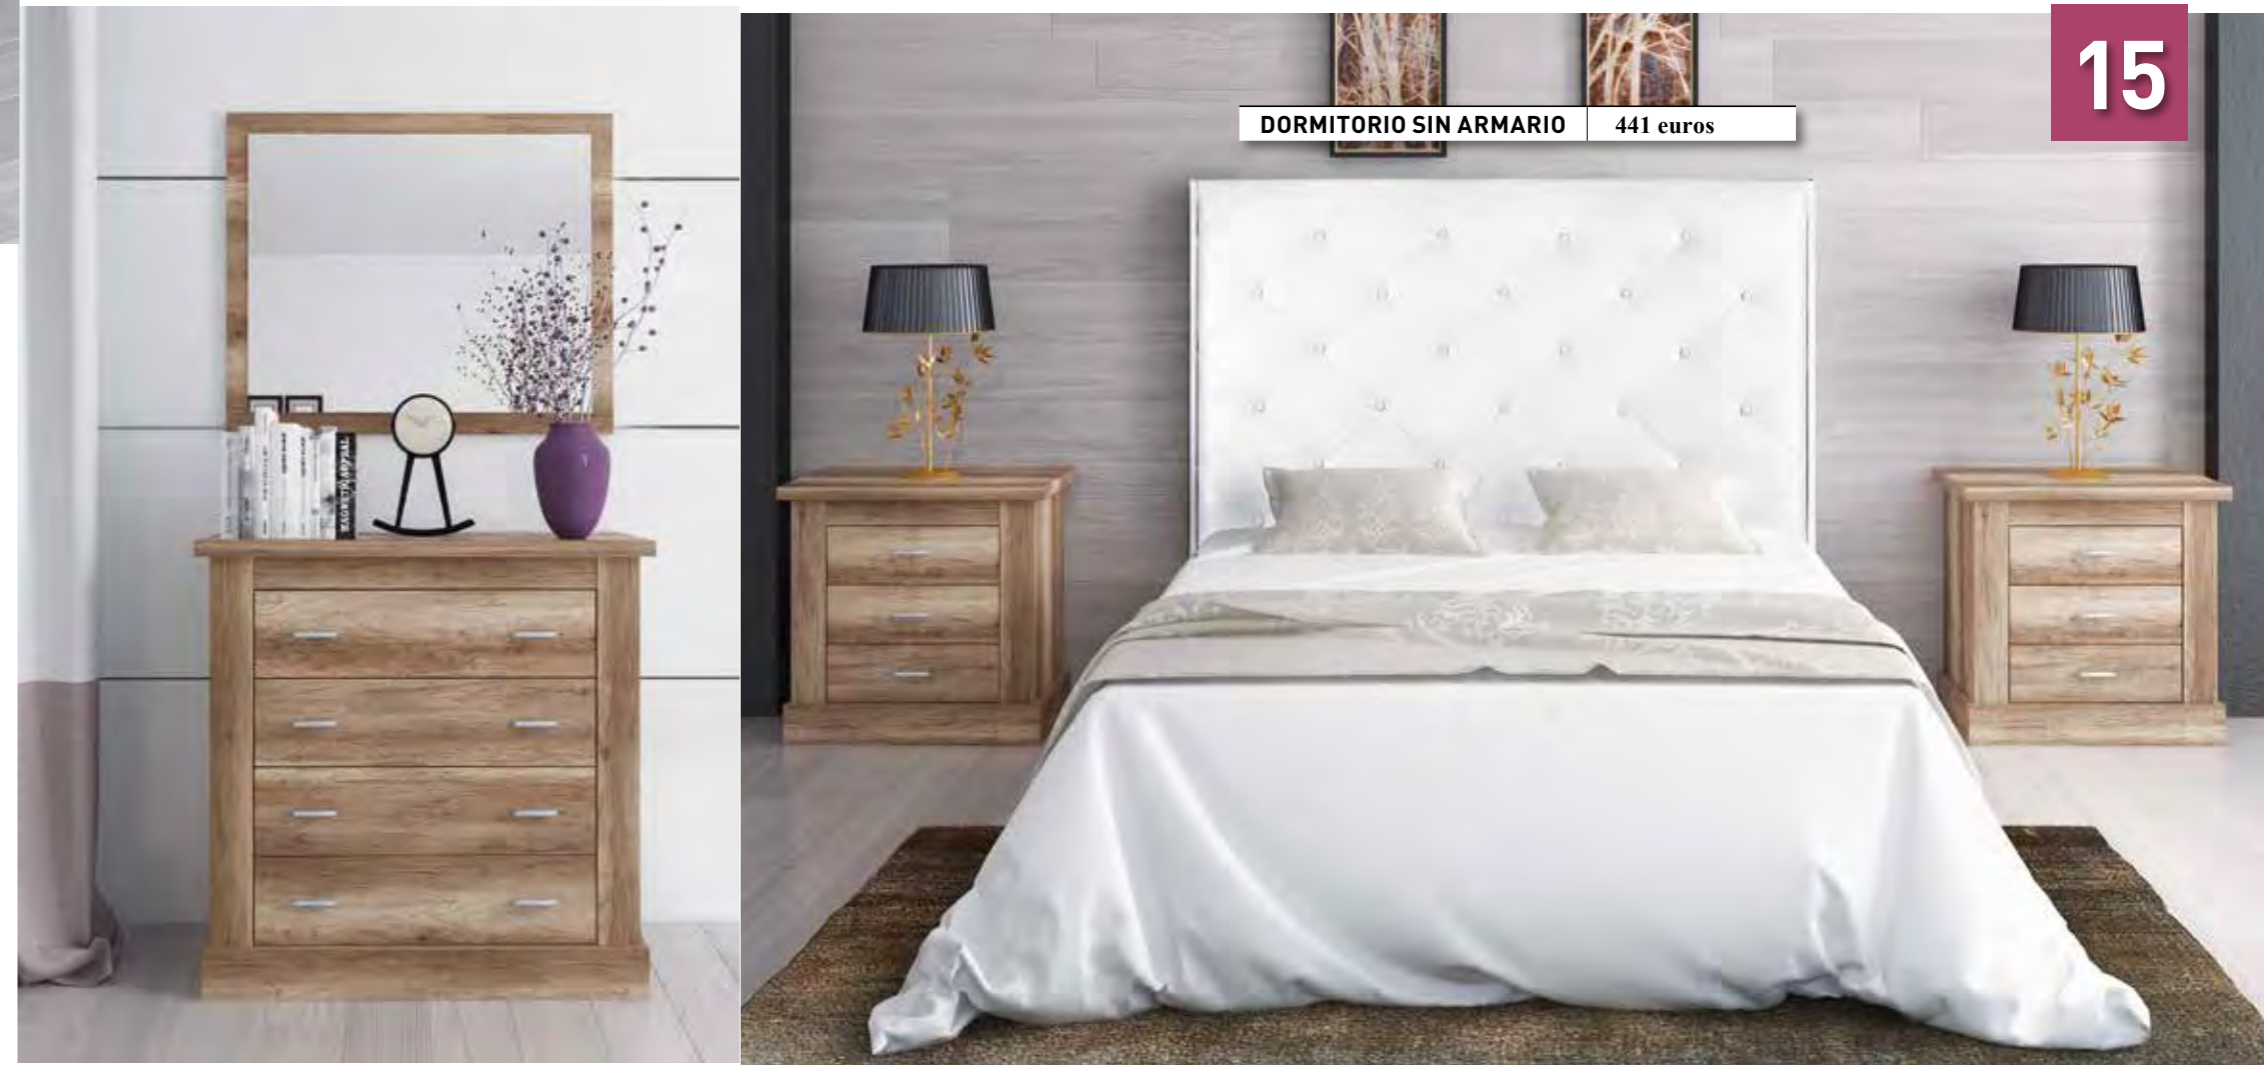

CAJONERA INTERIOR OPCIONAL 86,35 euros

15

DORMITORIO SIN ARMARIO 441 euros