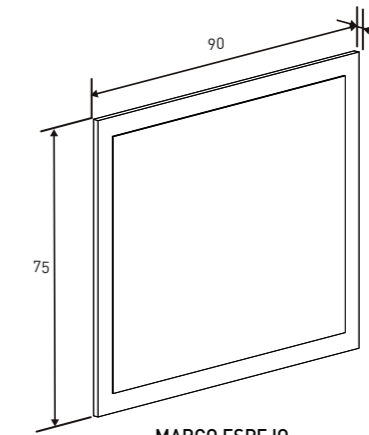

CAJONERA INTERIOR LARA
24,72 puntos
Blanco

CABECERO CON PATAS 160 CM.
24,95 puntos
Cañón

CABECERO PLAFÓN PU CON PATAS
40,28 puntos
Cañón-blanco

CABECERO CON PATAS JUVENIL 110 CM
20,92 puntos
Cañón

MURAL CON LUNA
24,07 puntos
Cañón