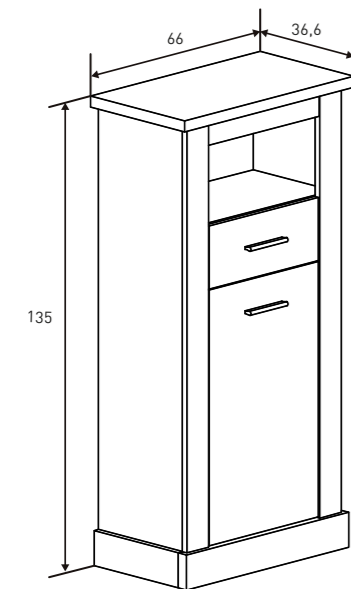

BODEGUERO
47,76 puntos
Cañón