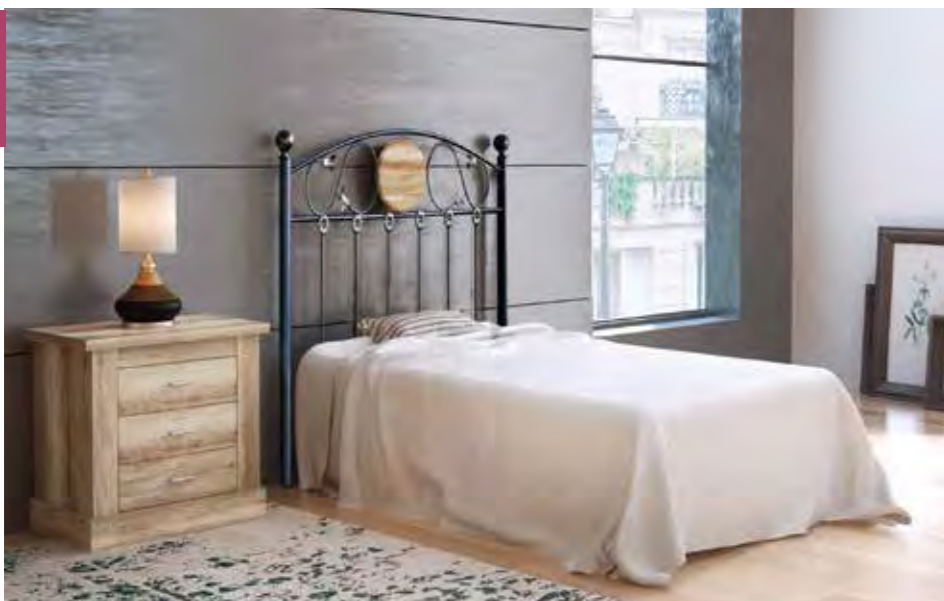

17

DESCRIPCIÓN	MODELO	MEDIDAS	COLOR	UNID.	EUROS/ UNID.
Cabecero forja 90 cm. sin galleta	MUNICH	118x98x4	Negro	1	48,75
Galleta cabecero forja	CHELLÉN	25x25x2,2	Cañón	1	10,45
Mesita de noche 3 cajones	CHELLÉN	63,8x66x39,6	Cañón	1	82,20
DORMITORIO SIN ARMARIO					141,40

18

DESCRIPCIÓN	MODELO	MEDIDAS	COLOR	UNID.	EUROS/ UNID.
Cabecero juvenil tap. PU	DEVA	49,5x114,5x4	Blanco	1	31,75
Mesita de noche 3 cajones	CHELLÉN	63,8x66x39,6	Cañón	1	82,20
Sinfonier 5 cajones	CHELLÉN	107x66x39,6	Cañón	1	115,75
DORMITORIO SIN ARMARIO					229,70