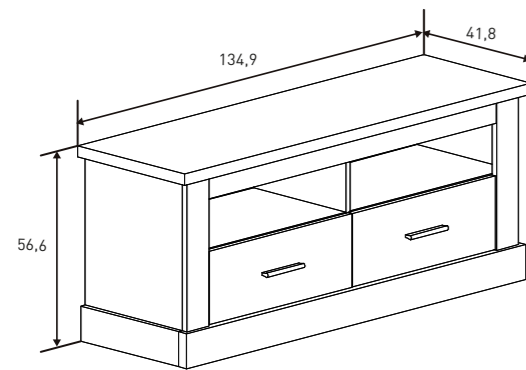

MESA CENTRO FIJA
38,49 puntos
Cañón

APARADOR
119,78 puntos
Cañón

VITRINA ALTA LUCES DE LEDS
92,70 puntos
Cañón

VITRINA BAJA
103,81 puntos
Cañón

BAJO TV 2 CAJONES 135 CM.
50,62 puntos
Cañón

BAJO TV 3 CAJONES 180 CM.
61,32 puntos
Cañón