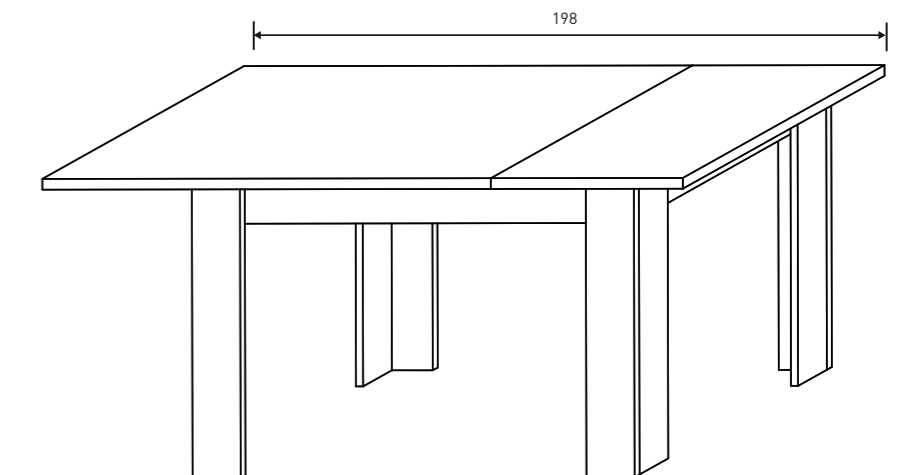

MESA CENTRO FIJA
38,49 puntos
Cañón

APARADOR
119,78 puntos
Cañón

VITRINA ALTA LUCES DE LEDS
92,70 puntos
Cañón

VITRINA BAJA
103,81 puntos
Cañón

BAJO TV 2 CAJONES 135 CM.
50,62 puntos
Cañón

BAJO TV 3 CAJONES 180 CM.
61,32 puntos
Cañón