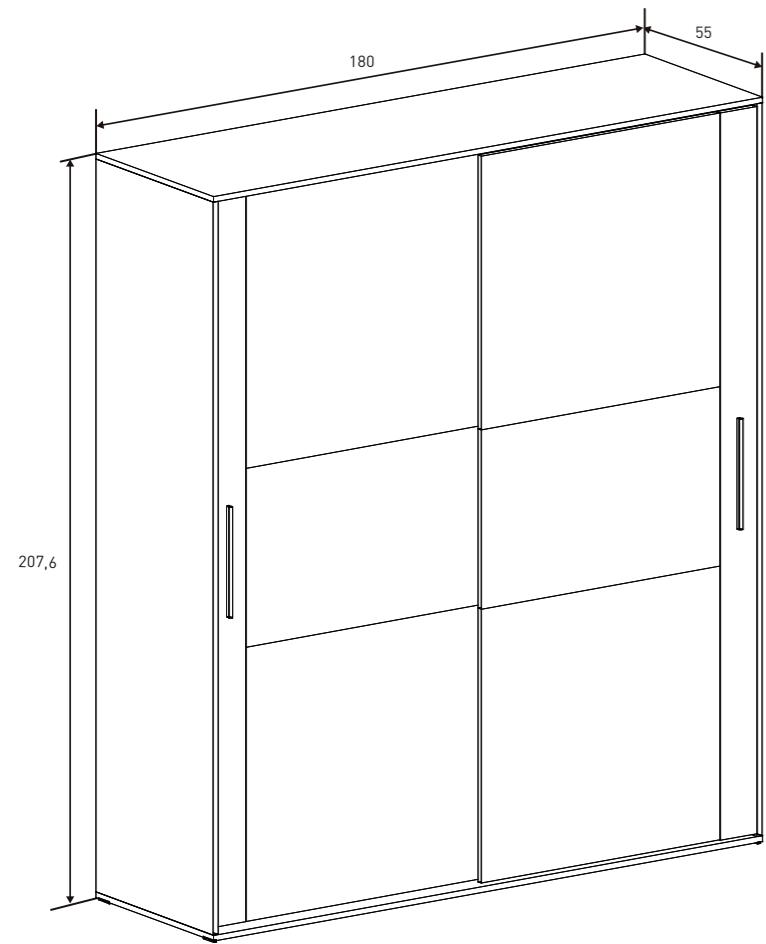

CHELLÉN

DORMITORIOS

ARMARIO PUERTAS CORREDERAS
129,13 puntos
Cañón
Incluye 2 estantes y 2 barras para colgar.