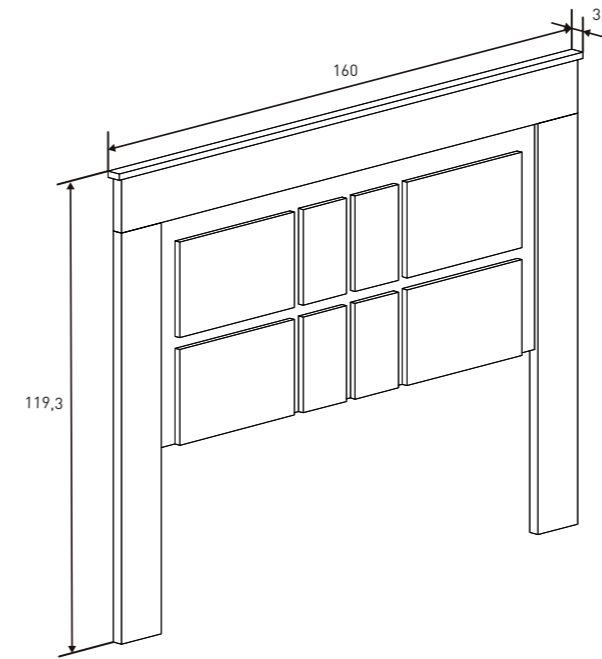

CABECERO CON PATAS 160 CM.
24,95 puntos
Cañón