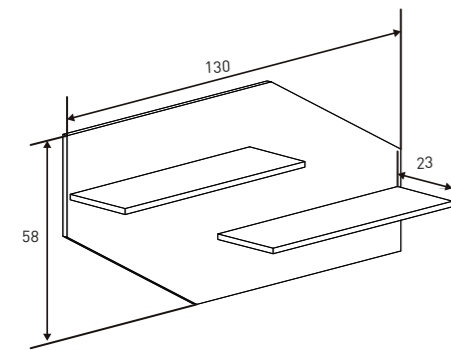

CHELLÉN

SALONES

RESPALDO CHAFLAN 2 ESTANTES
13,80 puntos
Cañón