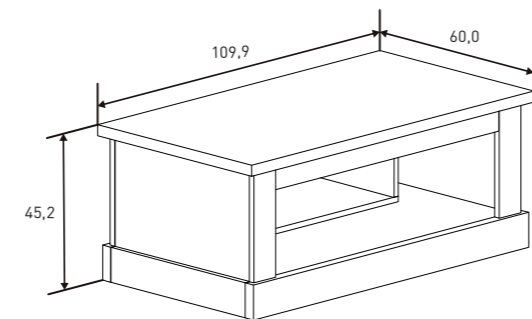

CHELLÉN

SALONES

RESPALDO CHAFLAN 2 ESTANTES
13,80 puntos
Cañón

PANEL 3 ESTANTES / PANEL TV*
24,24 puntos
Cañón

*Este panel se puede montar con: 3, 2, 1 o sin ninguno de los estantes.

BODEGUERO
47,76 puntos
Cañón