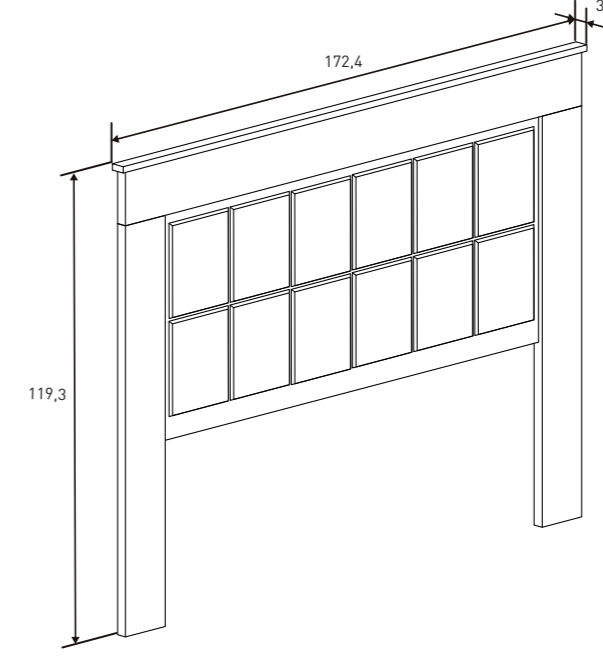

CABECERO PLAFÓN PU CON PATAS
40,28 puntos
Cañón-blanco