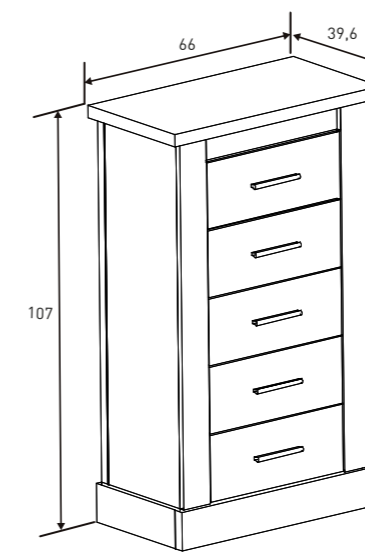

SINFONIER 5 CAJONES
49,77 puntos
Cañón