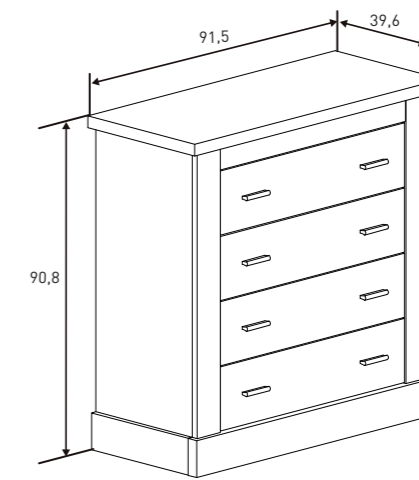

CÓMODA 4 CAJONES
56,73 puntos
Cañón