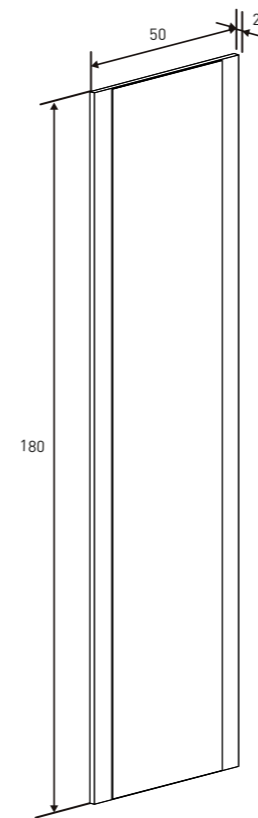

17

DESCRIPCIÓN	MODELO	MEDIDAS	COLOR	UNID.	EUROS/ UNID.
Cabecero forja 90 cm. sin galleta	MUNICH	118x98x4	Negro	1	48,75
Galleta cabecero forja	CHELLÉN	25x25x2,2	Cañón	1	10,45
Mesita de noche 3 cajones	CHELLÉN	63,8x66x39,6	Cañón	1	82,20
DORMITORIO SIN ARMARIO					141,40

MESA CENTRO FIJA
38,49 puntos
Cañón

APARADOR
119,78 puntos
Cañón

VITRINA ALTA LUCES DE LEDS
92,70 puntos
Cañón

VITRINA BAJA
103,81 puntos
Cañón

BAJO TV 2 CAJONES 135 CM.
50,62 puntos
Cañón

BAJO TV 3 CAJONES 180 CM.
61,32 puntos
Cañón

CAJONERA INTERIOR LARA
24,72 puntos
Blanco

CABECERO CON PATAS 160 CM.
24,95 puntos
Cañón

CABECERO PLAFÓN PU CON PATAS
40,28 puntos
Cañón-blanco

CABECERO CON PATAS JUVENIL 110 CM
20,92 puntos
Cañón

MURAL CON LUNA
24,07 puntos
Cañón