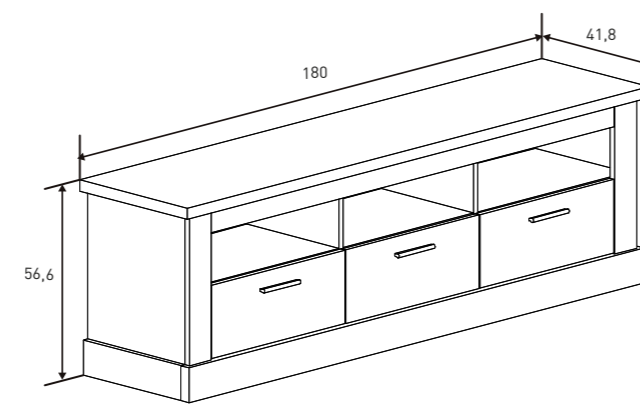

MESA CENTRO FIJA
38,49 puntos
Cañón

APARADOR
119,78 puntos
Cañón

VITRINA ALTA LUCES DE LEDS
92,70 puntos
Cañón

VITRINA BAJA
103,81 puntos
Cañón

BAJO TV 2 CAJONES 135 CM.
50,62 puntos
Cañón

BAJO TV 3 CAJONES 180 CM.
61,32 puntos
Cañón