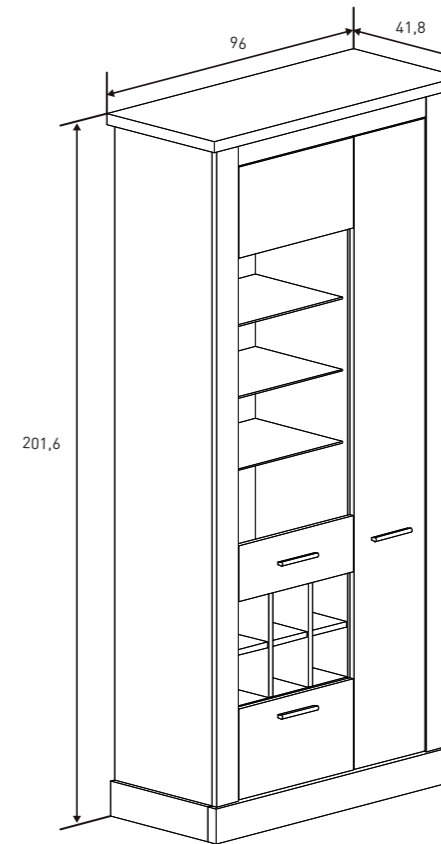

CHELLÉN

SALONES

RESPALDO CHAFLAN 2 ESTANTES
13,80 puntos
Cañón

PANEL 3 ESTANTES / PANEL TV*
24,24 puntos
Cañón

*Este panel se puede montar con: 3, 2, 1 o sin ninguno de los estantes.

BODEGUERO
47,76 puntos
Cañón

MESA CENTRO FIJA
38,49 puntos
Cañón

APARADOR
119,78 puntos
Cañón

VITRINA ALTA LUCES DE LEDS
92,70 puntos
Cañón

VITRINA BAJA
103,81 puntos
Cañón

BAJO TV 2 CAJONES 135 CM.
50,62 puntos
Cañón

BAJO TV 3 CAJONES 180 CM.
61,32 puntos
Cañón