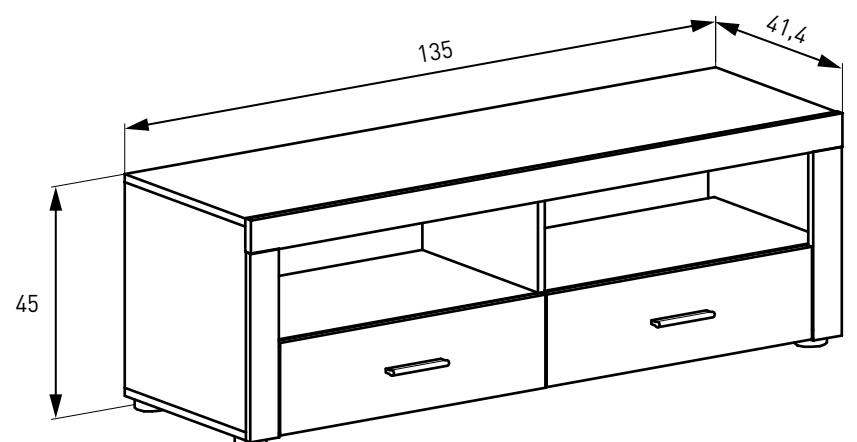

KANSAS

VITRINA ALTA LUCES LED
84,33 puntos

VITRINA BAJA
73,94 puntos

BODEGUERO
39,10 puntos

APARADOR
56,87 puntos

BAJO TV
41,12 puntos

SALONES

MARCO ESPEJO
25,75 puntos