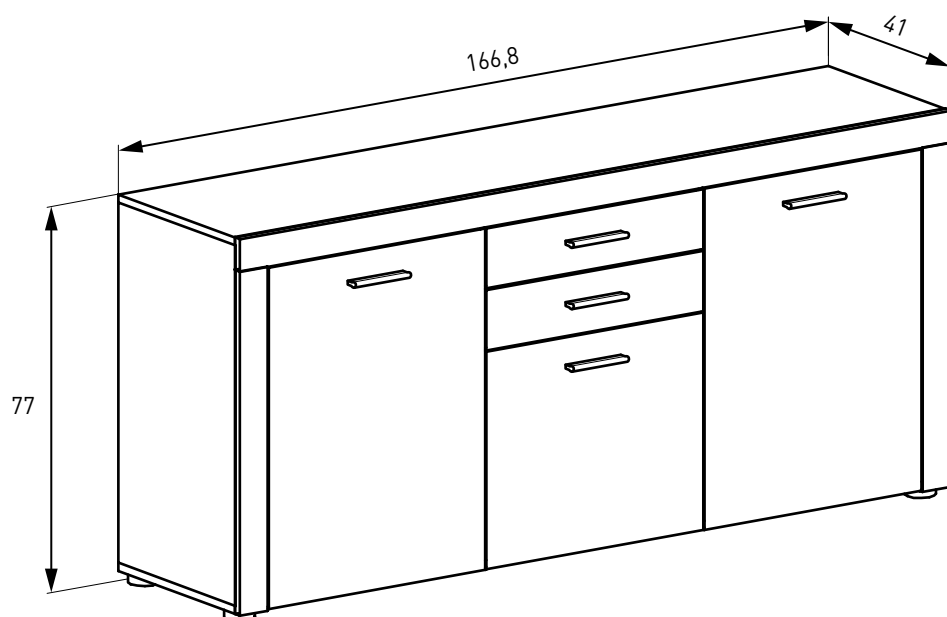

KANSAS

VITRINA ALTA LUCES LED
84,33 puntos

VITRINA BAJA
73,94 puntos

BODEGUERO
39,10 puntos

APARADOR
56,87 puntos

BAJO TV
41,12 puntos

SALONES

MARCO ESPEJO
25,75 puntos