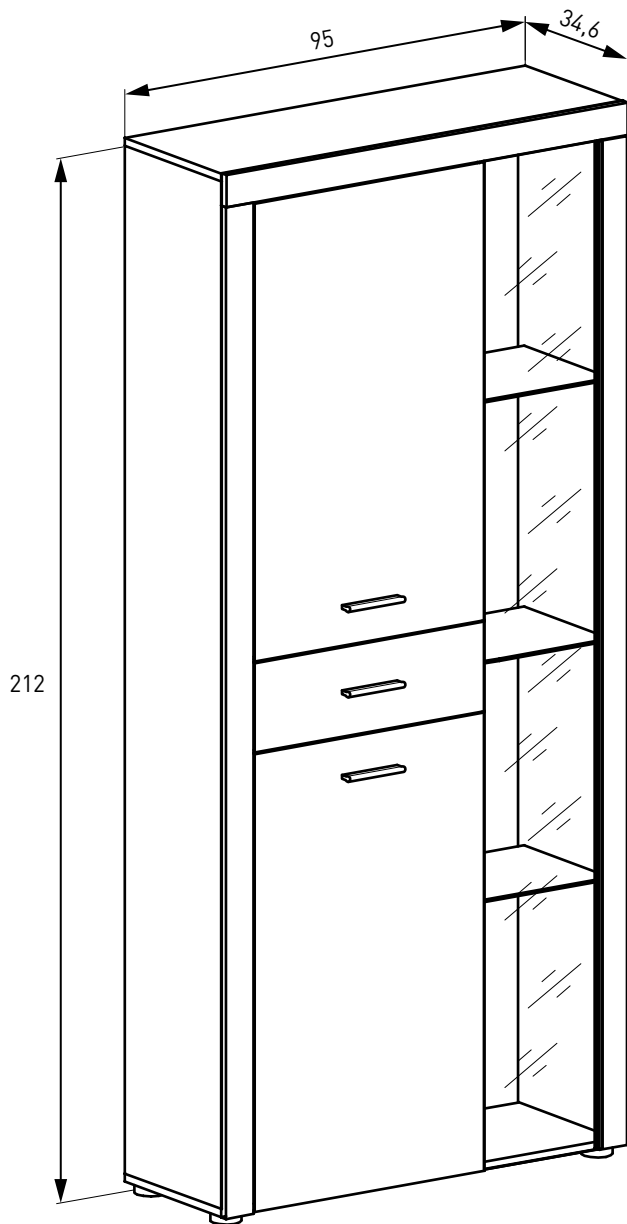

COMPOSICIÓN APILABLE 235 CM. 293,55

03

DESCRIPCIÓN	MODELO	MEDIDAS	COLOR	UNID.	EUROS/ UNID.
Vitrina alta luces led	KANSAS	212x95x34,6	Nelson-blanco	1	148,85
Estante	KANSAS	19,5x131,9x17,8	Nelson	1	38,95
Bajo TV	KANSAS	45x135x41,4	Nelson-blanco	1	97,50
Bodeguero	KANSAS	135x66x34,6	Nelson-blanco	1	123,35

COMPOSICIÓN APILABLE 296 CM. 408,65

04

DESCRIPCIÓN	MODELO	MEDIDAS	COLOR	UNID.	EUROS/ UNID.
Vitrina baja	KANSAS	177x100x34,6	Nelson-blanco	1	171,90
Estante	KANSAS	19,5x131,9x17,8	Nelson	1	25,95
Bajo TV	KANSAS	45x135x41,4	Nelson-blanco	1	95,50
Bodeguero	KANSAS	135x66x34,6	Nelson-blanco	1	90,90

MARCO Y APARADOR	190,40
-------------------------	---------------

09

DESCRIPCIÓN	MODELO	MEDIDAS	COLOR	UNID.	EUROS UNID.
Mesa centro fija	KANSAS	40x110,2x60	Nelson	1	72,40

10

DESCRIPCIÓN	MODELO	MEDIDAS	COLOR	UNID.	EUROS/ UNID.
Mesa comedor extensible	CORFU	76x138-198x88	Blanco	1	137,80

KANSAS

VITRINA ALTA LUCES LED
84,33 puntos

VITRINA BAJA
73,94 puntos

BODEGUERO
39,10 puntos

APARADOR
56,87 puntos

BAJO TV
41,12 puntos

SALONES

MARCO ESPEJO
25,75 puntos