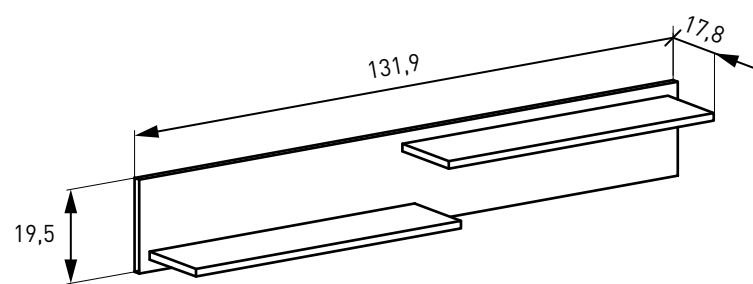

KANSAS

VITRINA ALTA LUCES LED
84,33 puntos

VITRINA BAJA
73,94 puntos

BODEGUERO
39,10 puntos

APARADOR
56,87 puntos

BAJO TV
41,12 puntos

SALONES

MARCO ESPEJO
25,75 puntos