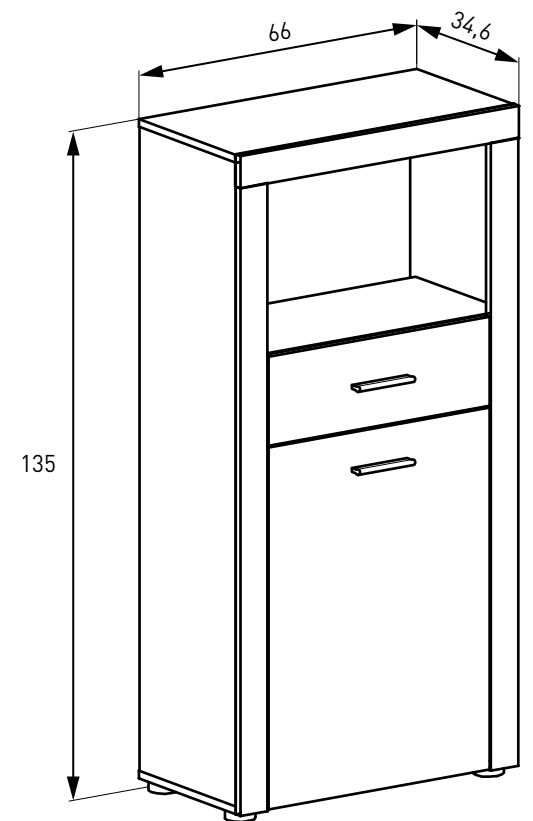

BODEGUERO
39,10 puntos