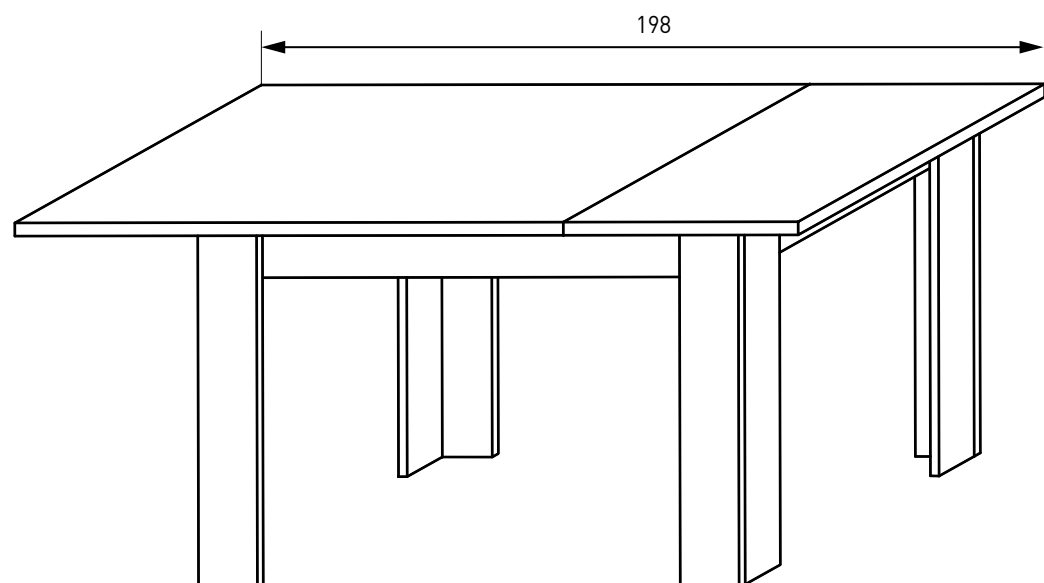

MESA COMEDOR EXTENSIBLE CORFU
59,24 puntos