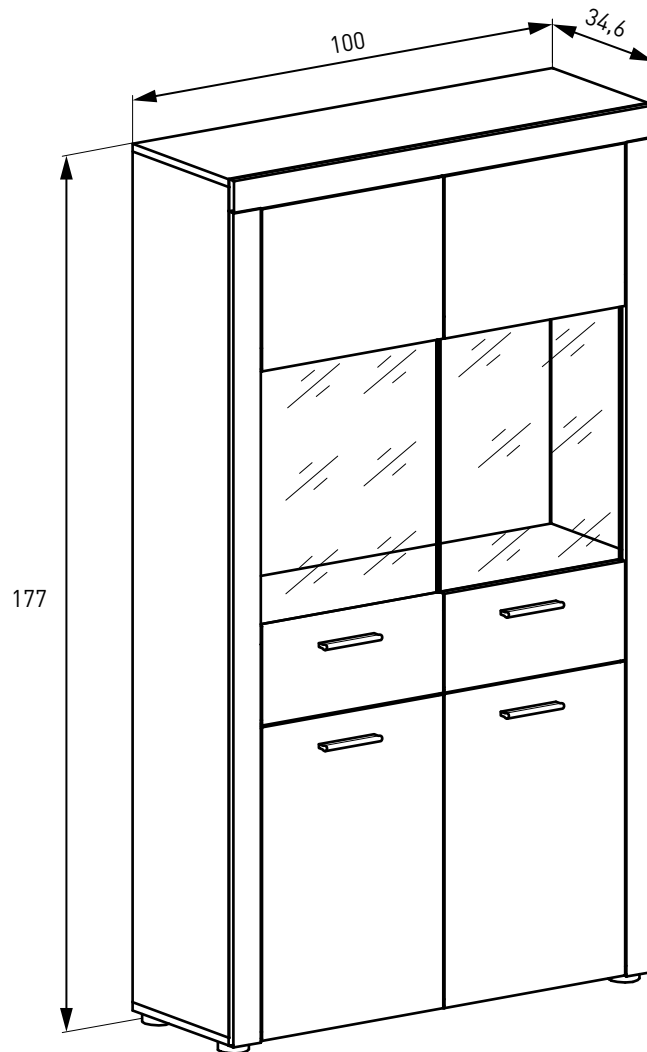

MARCO Y APARADOR	190,40
-------------------------	---------------

09

DESCRIPCIÓN	MODELO	MEDIDAS	COLOR	UNID.	EUROS UNID.
Mesa centro fija	KANSAS	40x110,2x60	Nelson	1	72,40

10

DESCRIPCIÓN	MODELO	MEDIDAS	COLOR	UNID.	EUROS/ UNID.
Mesa comedor extensible	CORFU	76x138-198x88	Blanco	1	137,80

KANSAS

VITRINA ALTA LUCES LED
84,33 puntos

VITRINA BAJA
73,94 puntos

BODEGUERO
39,10 puntos

APARADOR
56,87 puntos

BAJO TV
41,12 puntos

SALONES

MARCO ESPEJO
25,75 puntos