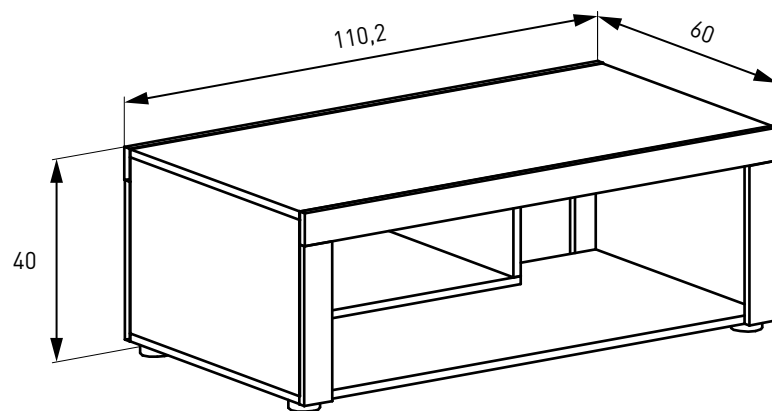

MESA CENTRO FIJA
31,12 puntos