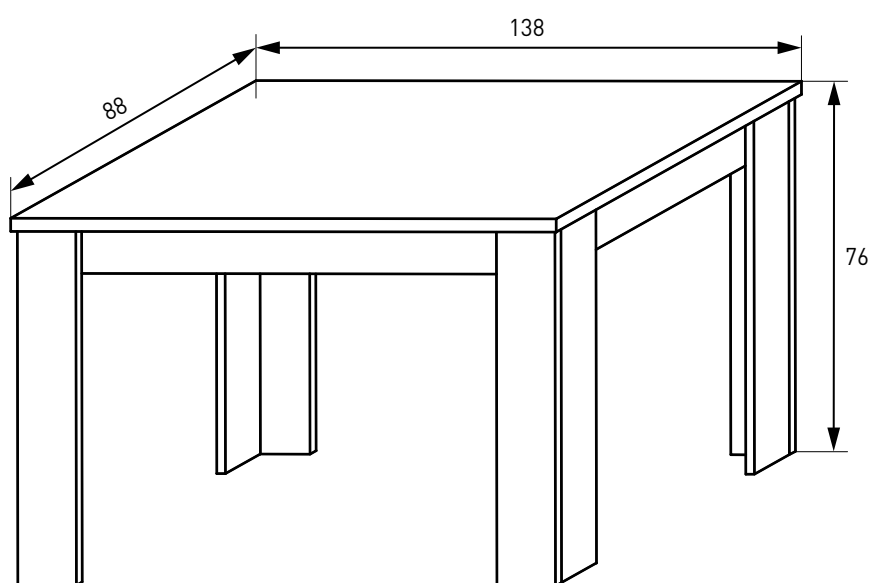

MESA COMEDOR EXTENSIBLE CORFU
59,24 puntos