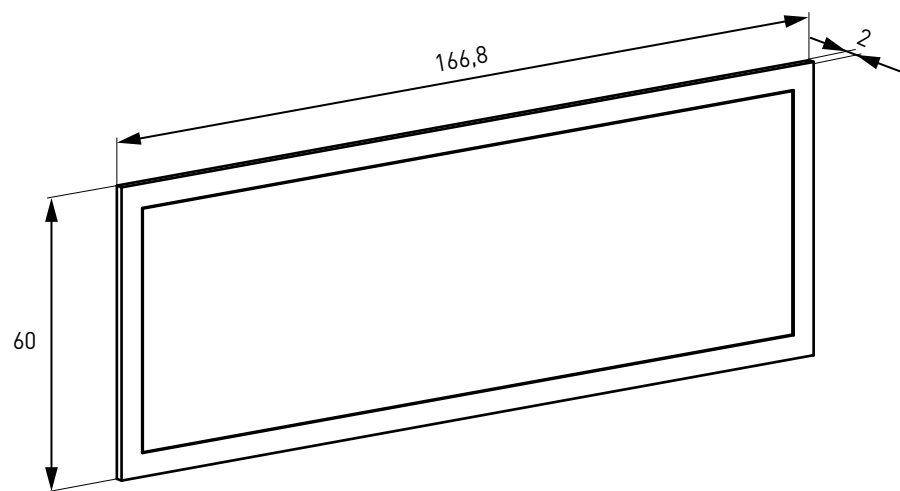

MARCO Y APARADOR	190,40
-------------------------	---------------

09

DESCRIPCIÓN	MODELO	MEDIDAS	COLOR	UNID.	EUROS UNID.
Mesa centro fija	KANSAS	40x110,2x60	Nelson	1	72,40

10

DESCRIPCIÓN	MODELO	MEDIDAS	COLOR	UNID.	EUROS/ UNID.
Mesa comedor extensible	CORFU	76x138-198x88	Blanco	1	137,80

KANSAS

VITRINA ALTA LUCES LED
84,33 puntos

VITRINA BAJA
73,94 puntos

BODEGUERO
39,10 puntos

APARADOR
56,87 puntos

BAJO TV
41,12 puntos

SALONES

MARCO ESPEJO
25,75 puntos