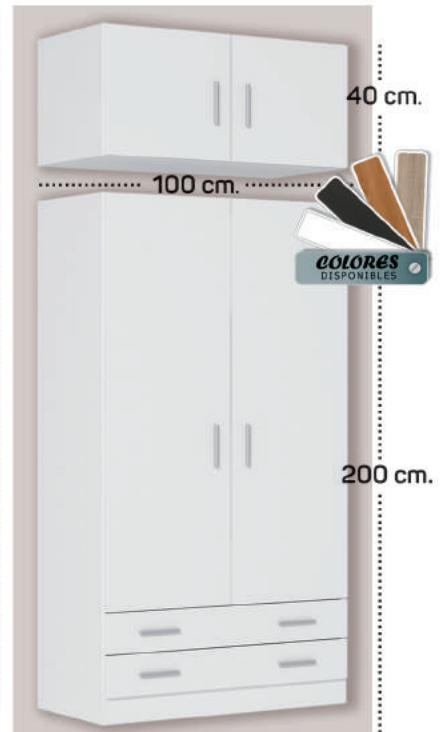

2

6511.- Dormitorio juvenil Swing Fox. (igual foto).

786€

40 cm.

100 cm.

200 cm.

COLORES DISPONIBLES

6023/D.- Armario 2/p. 6023/C.- Armario 2/ + altito.

206€

276€

432€

6280/A.- Armario Rincón reversible. Disponible en blanco. 220 X 130 X 94.