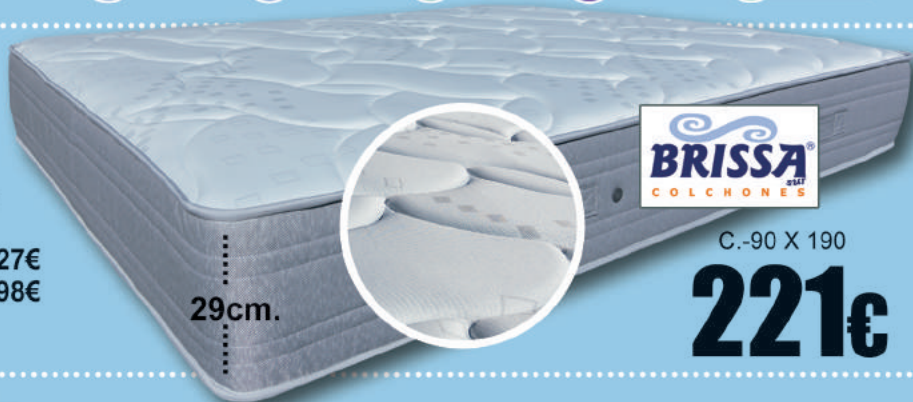

6213.- Colchón METRÓPOLIS.
A.-150 X 190 **327€**
B.-135 X 190 **298€**

C.-90 X 190

221€

6610.- Colchón ANAYA , Altura +/- 26 cm. núcleo de muelle ensacado, tejido strech con grafeno una cara y tejido rejilla transpirable blanco multitron.
A.-150 X 190 **334€**
B.-135 X 190 **301€**