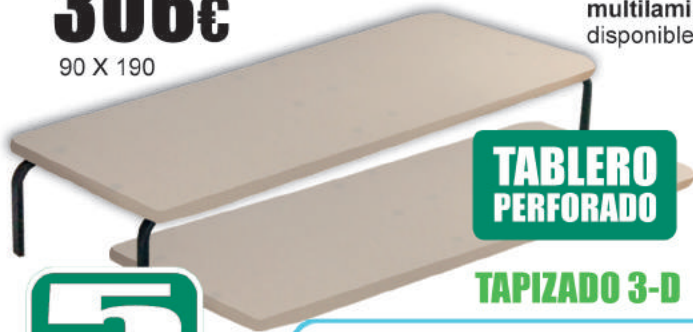

306€

90 X 190

TABLERO PERFORADO

TAPIZADO 3-D

5 BARRAS DE REFUERZO