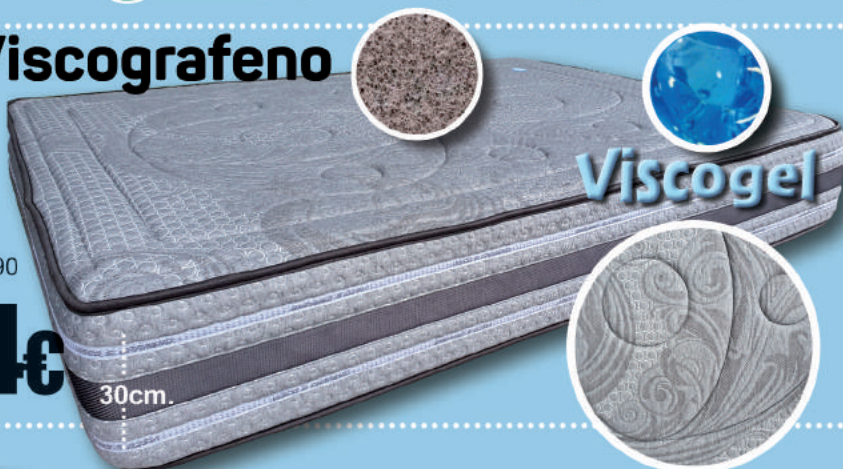

Viscografeno