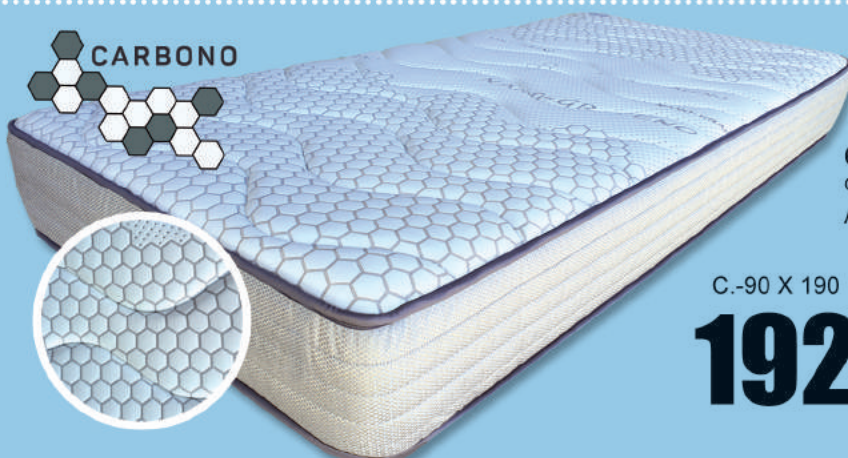

6225.- Colchón **VISCO LUX NEW MUELLE + VISCO**. Viscolástica ambas caras, muelle biconico cuña lateral 25kg. altura +-24 cm. A.-150 X 190 **292€** B.-135 X 190 **267€**

C.-90 X 190 **195€**

- ANTIÁCAROS
- VISCOELÁSTICA
- 24 CM. DE ALTURA
- ERGONÓMICO
- TRANSPIRABLE
- ALTA DURABILIDAD
- TEJIDO STRECH

6340.- Colchón **VISCOCARBONO**. Altura +-24cm, Núcleo 25kg. densidad, 2cm Viscocarbono ambas caras, tejido stretch. A.-150 X 190 **308€** B.-135 X 190 **277€**

C.-90 X 190 **192€**

**DESCANSO INDEPENDIENTE**

6204.- Colchón ENSAK MEMORY Viscolastica ambas caras, muelle ensacado independiente, acolchado tapa a tapa, altura (+-) 30 cm.  
A.-150 X 190 **433€** B.-135 X 190 **390€**

- VISCOELÁSTICA
- 27 CM. DE ALTURA
- ERGONÓMICO
- MUELLES EMBOLSADOS INDEPENDIENTES
- ALTA DURABILIDAD
- TRANSPIRABLE
- TEJIDO STRECH
- ANTIÁCAROS
- AIREACIÓN