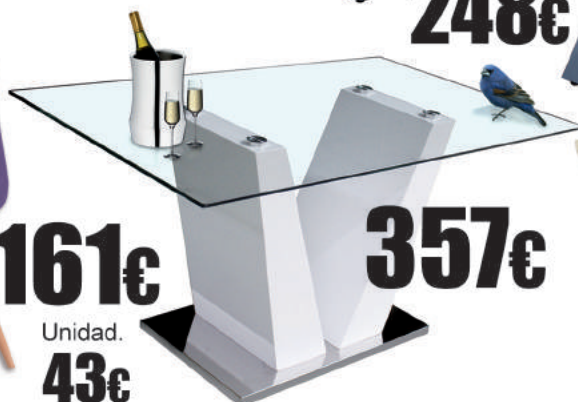

6507/B.- **PACK-4** sillas
HELMÍ. Color pruna.

6411/B.- Mesa AYAME.
Tapa madera blanco ártico 140 x 80.

357€

6237.- Mesa Boston. Tapa de cristal templado
(150 x 90 x 75).Color blanco y cambrián.