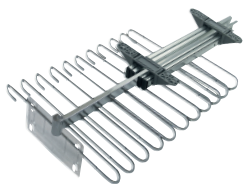

SOPORTE INTERMEDIO

Aluminio plata.

PANTALONERO EXTENSIBLE

Aluminio extraíble para 11 pantalones.