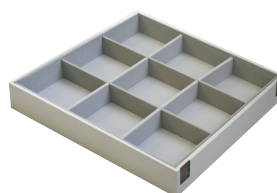

ORGANIZADOR DE ACCESORIOS

Aluminio y napa compatible con marco. 9 compartimentos. Disponible para módulos de 60 cm y 80 cm.