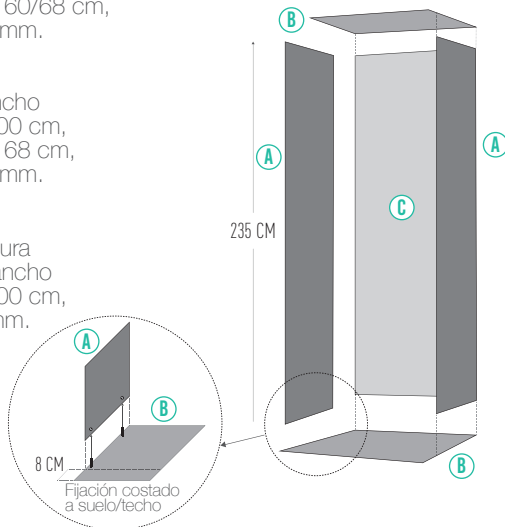

## COMPOSICIÓN DE ARMARIO

### + 1 ESTRUCTURA

- A COSTADOS**  
Medidas: Altura 235 cm, profundidad 60/68 cm, espesor 16 mm.
- B SUELO/TECHO**  
Medidas: ancho 40/60/80/100 cm, profundidad 68 cm, espesor 16 mm.
- C TRASERA**  
Medidas: altura 238,2 cm, ancho 40/60/80/100 cm, espesor 6 mm.

### + 2 BALDAS Y CAJONERAS

- A BALDAS**  
Medidas: ancho 36,8/56,8/76,8/96,8 cm, profundidad 59,9 cm, espesor 22 mm.
- B CAJONERAS**  
Medidas: alto 72 cm, profundidad 55 cm, ancho 50/90 cm.

#### TRASERA DE INTERIOR DE ARMARIO

Melamina blanca. Altura 238,2 cm y espesor 6 mm. Ancho 40 cm, ancho 60 cm, ancho 80 cm y ancho 100 cm.