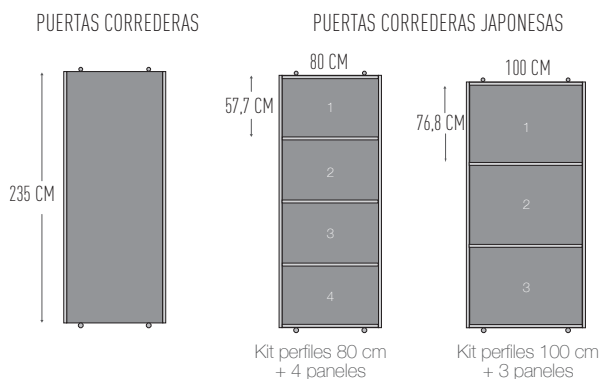

### + 1 ESTRUCTURA

- A COSTADOS**  
Medidas: Altura 235 cm, profundidad 60/68 cm, espesor 16 mm.
- B SUELO/TECHO**  
Medidas: ancho 40/60/80/100 cm, profundidad 68 cm, espesor 16 mm.
- C TRASERA**  
Medidas: altura 238,2 cm, ancho 40/60/80/100 cm, espesor 6 mm.

### + 2 BALDAS Y CAJONERAS

- A BALDAS**  
Medidas: ancho 36,8/56,8/76,8/96,8 cm, profundidad 59,9 cm, espesor 22 mm.
- B CAJONERAS**  
Medidas: alto 72 cm, profundidad 55 cm, ancho 50/90 cm.

### + 3 ACABADO

**PUERTAS CORREDERAS**  
Medidas: altura 235 cm, ancho 80/100 cm.

**PUERTAS CORREDERAS JAPONESAS**  
Medidas: ancho 80/100 cm.

#### TRASERA DE INTERIOR DE ARMARIO

Melamina blanca. Altura 238,2 cm y espesor 6 mm. Ancho 40 cm, ancho 60 cm, ancho 80 cm y ancho 100 cm.