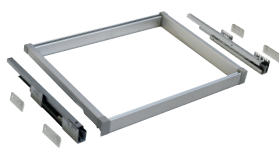

MARCO

Aluminio extracción total. Disponible para módulos de 60 cm y 80 cm.