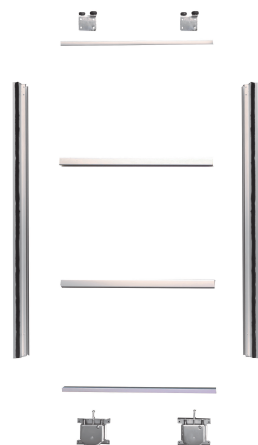

ARMARIOS

PUERTAS JAPONESAS

PERFILERÍA

Para módulo de 80 cm de ancho. 4 paños.
Ruedas incluidas.

Para módulo de 100 cm de ancho. 3 paños.
Ruedas incluidas.

PANEL JAPONÉS

Para puerta japonesa:

- de 80 cm de ancho.
57,7 x 77,4 cm x 10 mm.

- de 100 cm de ancho.
76,8 x 97,4 cm x 10 mm.

- 1 TEXTIL
- 2 ROBLE
- 3 NOGAL
- 4 BLANCO
- 5 ROBLE GRIS
- 6 NEGRO
- 7 BLANCO BRILLO
- 8 VIDRIO MATE
- 9 VIDRIO ESPEJO