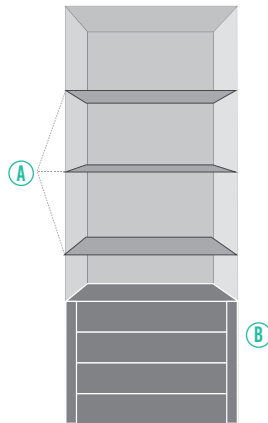

## COMPOSICIÓN DE ARMARIO

### + 1 ESTRUCTURA

- A COSTADOS**  
Medidas: Altura 235 cm, profundidad 60/68 cm, espesor 16 mm.
- B SUELO/TECHO**  
Medidas: ancho 40/60/80/100 cm, profundidad 68 cm, espesor 16 mm.
- C TRASERA**  
Medidas: altura 238,2 cm, ancho 40/60/80/100 cm, espesor 6 mm.

#### MONTAJE DE ESTRUCTURA

2 A + 2 B + 1 C

### + 2 BALDAS Y CAJONERAS

- A BALDAS**  
Medidas: ancho 36,8/56,8/76,8/96,8 cm, profundidad 59,9 cm, espesor 22 mm.
- B CAJONERAS**  
Medidas: alto 72 cm, profundidad 55 cm, ancho 50/90 cm.