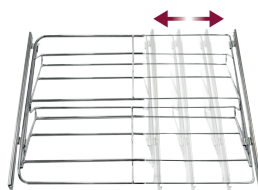

ZAPATERO

Aluminio extraíble hasta 106 cm.