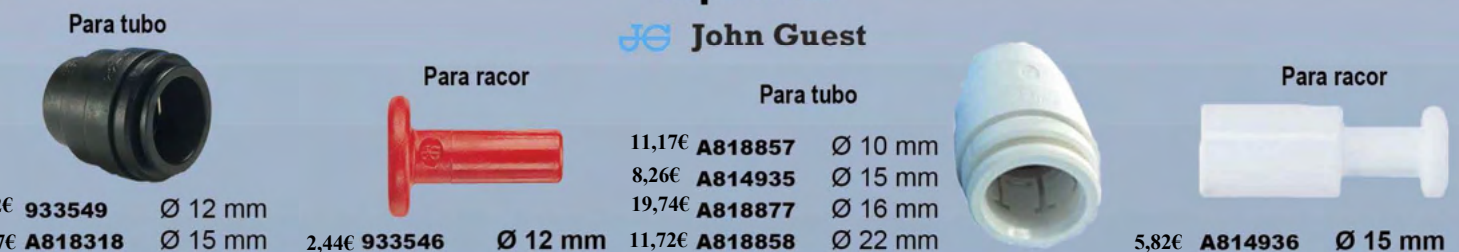

Tapones

JG John Guest