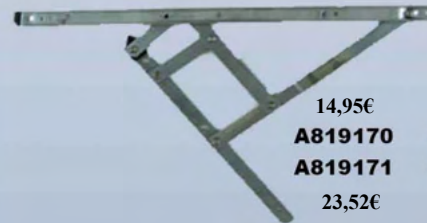

CONSULTAR PRECIO

A817125 200 mm
A817059 254 mm
A817060 305 mm
A817126 406 mm

SE SIRVEN EN PAR

Proyectable

INOX

32,25€ **A819174** 406 mm DER
 32,25€ **A819175** 406 mm IZQ

14,95€
A819170 406 mm DER
A819171 406 mm IZQ
 23,52€