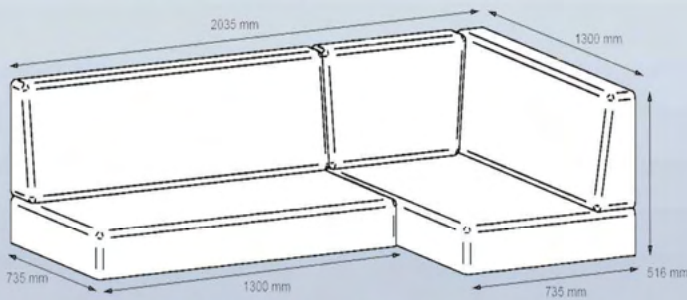

Banquetas Sofá

Modelo SUNNY

1.179,75€

180312 Conjunto Tapiceria
 Incluye banquetas de espuma y respaldos

585,16€

180049-H Fundas Tapiceria
 Suministradas sin banquetas ni respaldos de espuma

Modelo LIFE

533,25€