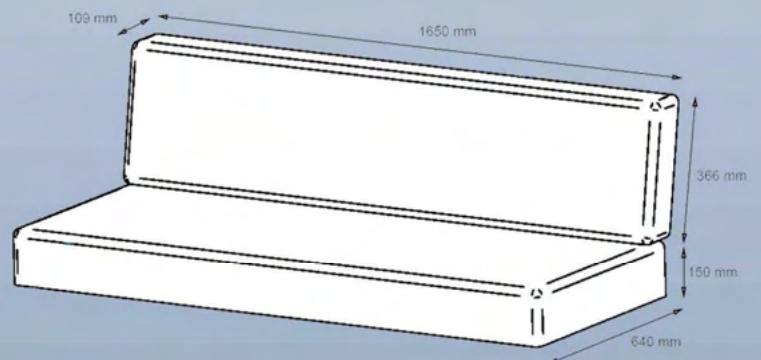

Modelo EASY

778,64€

152149 Conjunto Tapiceria
Incluye banquetas de espuma y respaldos

279,21€

152149-H Fundas Tapiceria
Suministradas sin banquetas ni respaldos de espuma