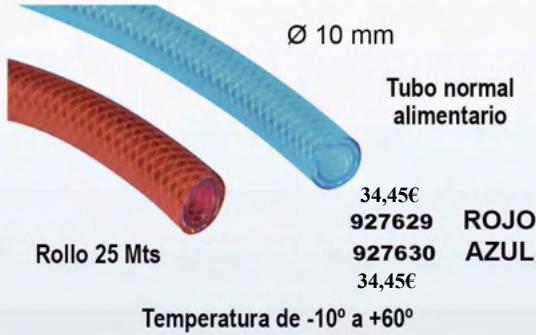

Mangueras

Circuito agua fria /caliente