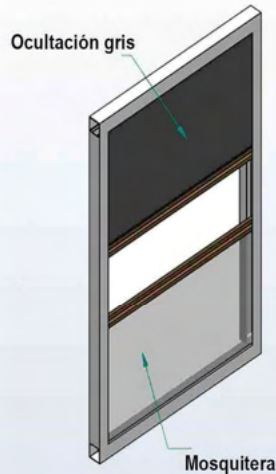

Combi Stores

REF	MEDIDAS	
004692	694 x 1351 mm	
004690	926 x 1351 mm	
004687	1047 x 1190 mm	
004741	1096 x 1084 mm	
004753	1182 x 1351 mm	
167304	694 x 1190 mm	232,57€
161684	774 x 1190 mm	253,72€
004691	797 x 1359 mm	
004698	875 x 1190 mm	
161685	926 x 1190 mm	263,48€