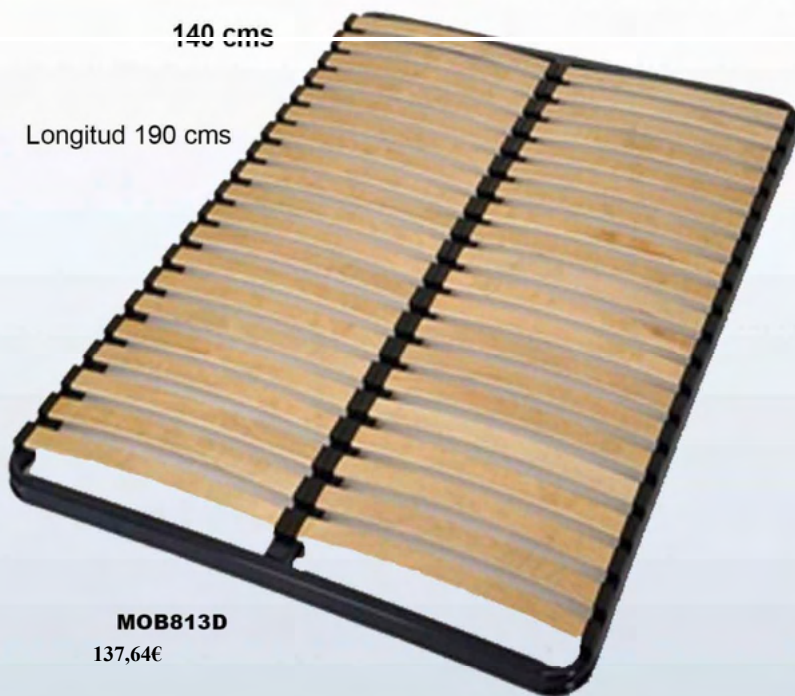

IP44

Lámpara A60
MATE LED E27
7w
2700 K
640 Lm
(no incluida)

Aplique ACERO INOX

IP44

Lámpara E27

220 x 280 mm

CONSULTAR PRECIO

0700081

Somieres de lamas

Especial
Mobilhomes

140 cms

Longitud 190 cms

MOB813D

137,64€

Lamas madera 53 x 8 mm
Estructura
Tubo metalico 30 x 30

80 cms

MOB815G

74,56€

Longitud 190 cms

Patatas para somieres

Altura 280 mm

Juego 4 uds Individual
29,10€ **MOB816H**

Juego 5 uds Matrimonio
43,34€ **MOB814F**

Lamas somier