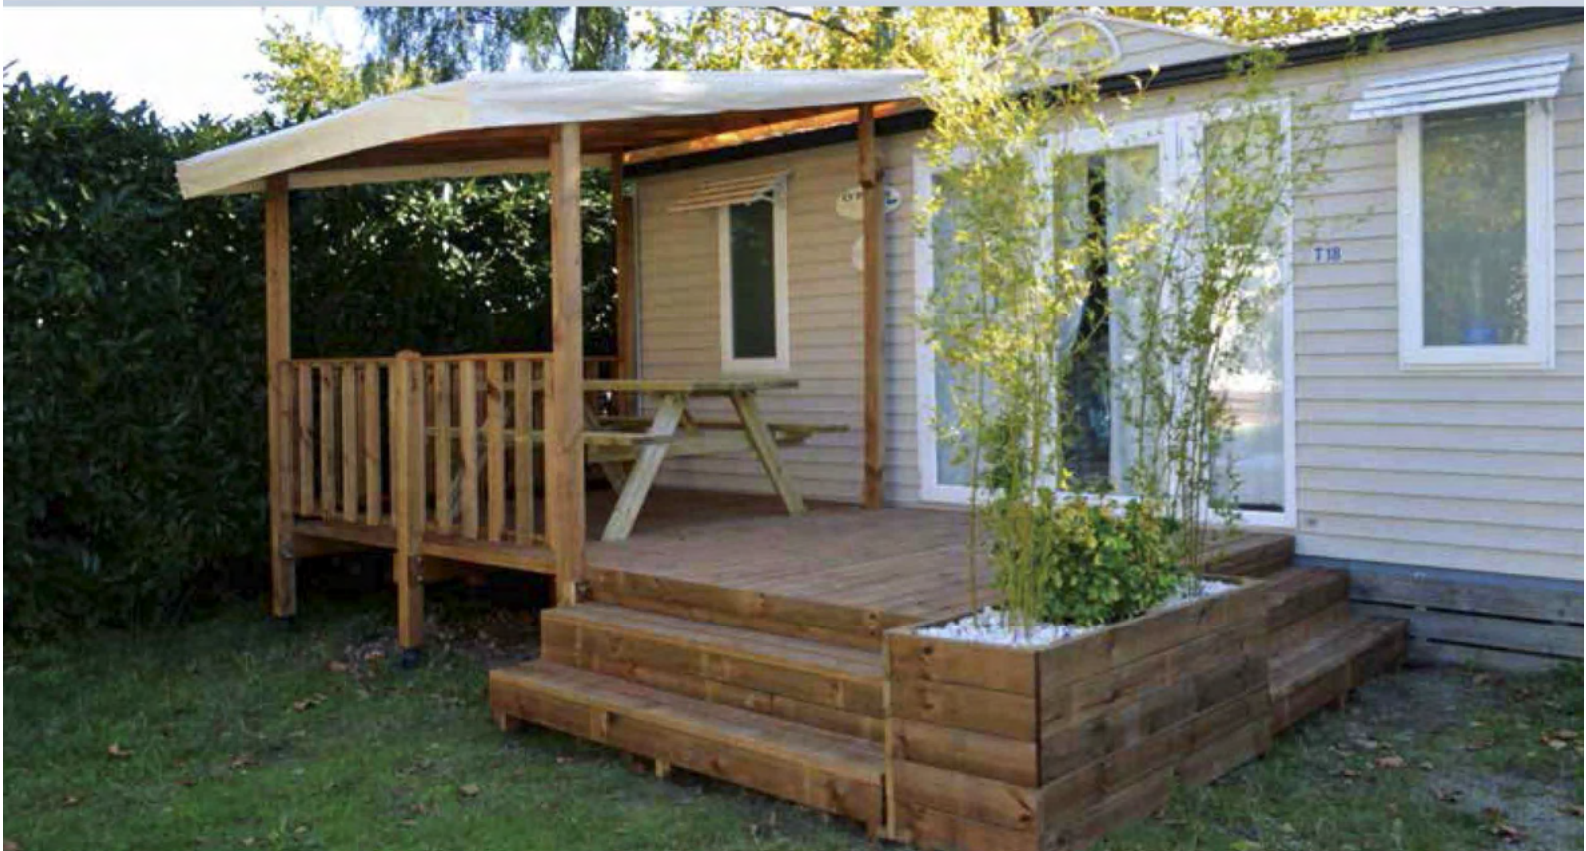

EQUIPAMIENTO CAMPINGS

Mesa Picnic

Kit premontado

CONSULTAR PRECIOS

MESA6

6 personas

1500 x 720 mm

MESA8

8 personas

2000 x 720 mm

Pino tratado
Autoclave 4