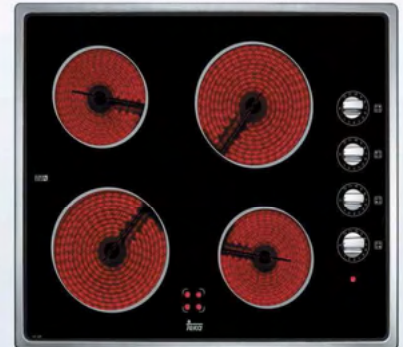

10204016

VT CM

Marco inoxidable
Mandos laterales metalizados
Indicador calor residual
Potencia máxima 6000 w