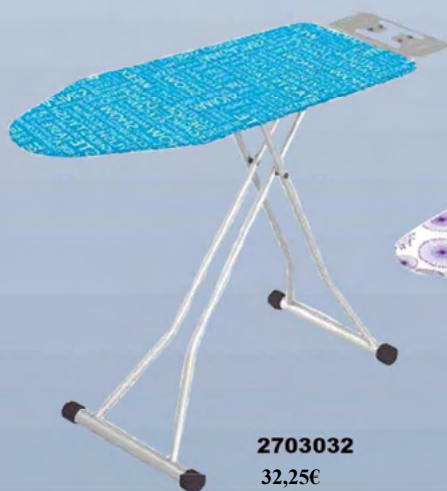

2703072
 14,31€

1200 W
 2 Velocidades
 Ligero y compacto

400070000
 25,95€

2000 W
 Con difusor
 2 velocidades
 Función fría

Planchas

400055005
 21,31€

STEAMY 2000W
 Long. cable 1,5 Mts.
 Suela antiadherente
 Multifunciones
 Plancha apor

400055006
 26,58€

PAROU 2200W

Long. cable 1,9 Mts.
 Multifunciones
 Plancha vapor

Tablas de planchar

Funda de algodón
 920 mm

2703032
 32,25€

Funda de algodón
 880 mm

2701754
 32,25€