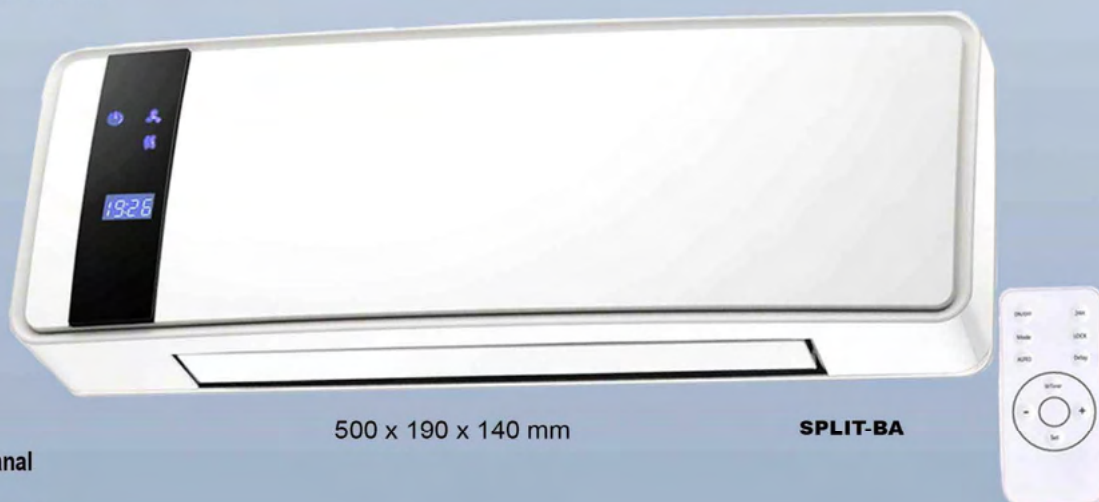

Calefactor para Baño

CALEFACTOR SPLIT DE PARED 2000W

500 x 190 x 140 mm

SPLIT-BA

Termostato regulable
Programación diaria / semanal
Cable 1,5 Mts
2 posiciones: caliente / templado
IP22
Mando a distancia