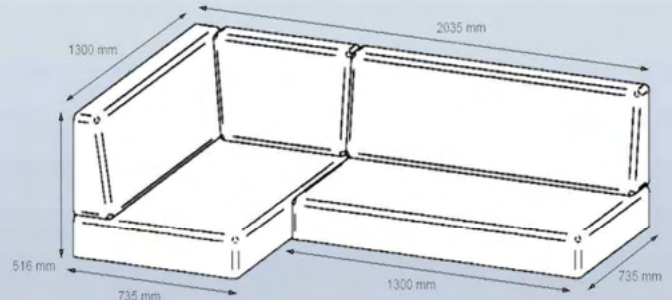

151530
533,25€