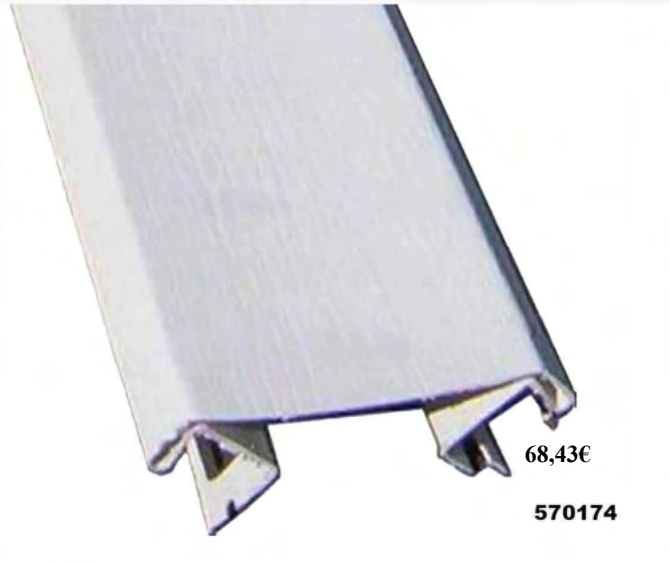

Perfiles Exterior

68,43€

570174

Pack 4 uds
PROFESIONALES

Esquina
Long 240 cms