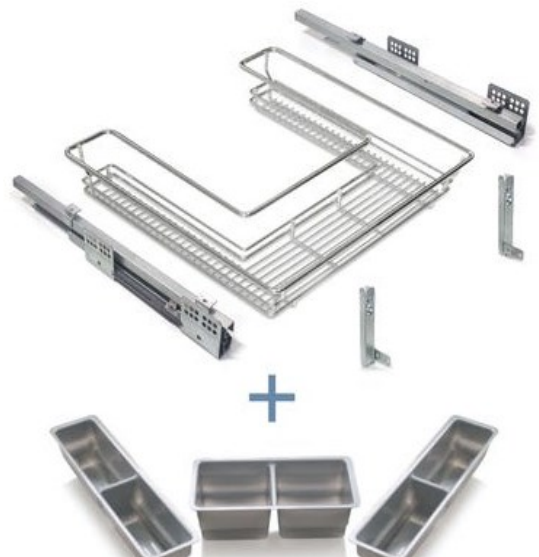

HERRAJES Y ACCESORIOS DE COCINA

KIT INTERIOR CAJÓN 60 CM

KIT INTERIOR CAJÓN 40 CM

KIT INTERIOR CACEROLERO 60

**KIT INTERIOR CAJÓN AUTOCIERRE
40 CM**

**KIT INTERIOR CACEROLERO
AUTOCIERRE 60 CM**

CACEROLERO OCULTO 60 CM

CAJÓN OCULTO 60 CM

KIT INTERIOR CAJÓN 80 CM

**KIT INTERIOR CACEROLERO
80 CM**

**KIT INTERIOR CAJÓN
AUTOCIERRE 80 CM**

**KIT INTERIOR CACEROLERO
AUTOCIERRE 80 CM**

**KIT INTERIOR CAJÓN AUTO-
CIERRE 60 CM**

**KIT INTERIOR CAJÓN BAJO
FREGADERO 60 CM**

**KIT INTERIOR CAJÓN BAJO
FREGADERO 80 CM**

EXTRAIBLE MUEBLE DE RINCÓN CIEGO DE COCINA

EXTRAIBLE RINCÓN CIEGO

INTERIOR MUEBLE RINCÓN

EXTRAIBLE ESPECIERO PARA MUEBLE DE COCINA DE 30 CM

CUBERTERO INTERIOR CAJÓN 40 CM

CUBERTERO INTERIOR CAJÓN 60 CM

CUBERTERO INTERIOR CAJÓN

EXTRAIBLE ESPECIERO PARA MUEBLE DE COCINA DE 15 CM ANCHO

ESCURREPLATOS INTERIOR BANDEJA 60 CM

EXTRAIBLE CUBO DE BASURA MULTIRESIDUOS EXTRAIBLE

CUBRE VITROCERÁMICA