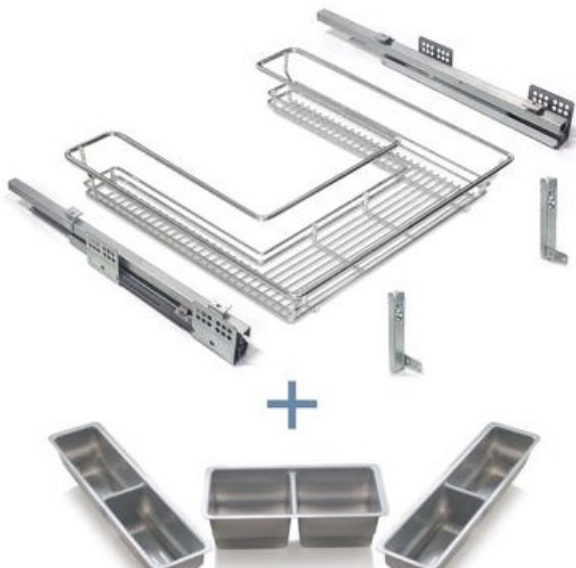

HERRAJES Y ACCESORIOS DE COCINA

KIT INTERIOR CAJÓN 60 CM

KIT INTERIOR CAJÓN 40 CM

KIT INTERIOR CACEROLERO 60

**KIT INTERIOR CAJÓN AUTOCIERRE
40 CM**

**KIT INTERIOR CACEROLERO
AUTOCIERRE 60 CM**

CACEROLERO OCULTO 60 CM

CAJÓN OCULTO 60 CM

KIT INTERIOR CAJÓN 80 CM

**KIT INTERIOR CACEROLERO
80 CM**

**KIT INTERIOR CAJÓN
AUTOCIERRE 80 CM**

**KIT INTERIOR CACEROLERO
AUTOCIERRE 80 CM**

**KIT INTERIOR CAJÓN AUTO-
CIERRE 60 CM**

**KIT INTERIOR CAJÓN BAJO
FREGADERO 60 CM**

**KIT INTERIOR CAJÓN BAJO
FREGADERO 80 CM**

EXTRAIBLE MUEBLE DE RINCÓN CIEGO DE COCINA

EXTRAIBLE RINCÓN CIEGO

INTERIOR MUEBLE RINCÓN

EXTRAIBLE ESPECIERO PARA MUEBLE DE COCINA DE 30 CM

CUBERTERO INTERIOR CAJÓN 40 CM

CUBERTERO INTERIOR CAJÓN 60 CM

CUBERTERO INTERIOR CAJÓN

EXTRAIBLE ESPECIERO PARA MUEBLE DE COCINA DE 15 CM ANCHO

ESCURREPLATOS INTERIOR BANDEJA 60 CM

EXTRAIBLE CUBO DE BASURA MULTIRESIDUOS EXTRAIBLE

CUBRE VITROCERÁMICA