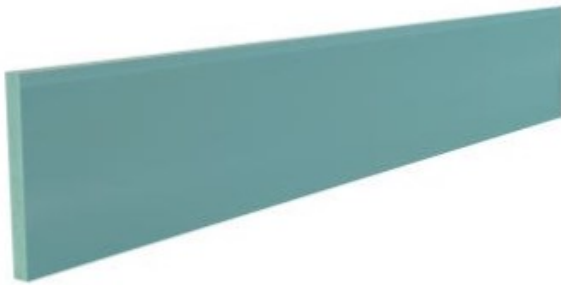

**PACK BISAGRAS DE CLICK 90-
200° AMORTIGUADA**

**PACK 2 BISAGRAS DE CLICK
AMORTIGUADA. 172 GRADOS**

ZÓCALO PVC COLOR INOX

PACK 5 PINZAS ZOCALO

**ESQUINERA/RINCONERA
ZÓCALO PVC**

**ZÓCALO COCINA MALLORCA 15
X 244 CM**

ZÓCALO COCINA ZARAGOZA

PACK 5 PINZAS ZÓCALO

**ZÓCALO COCINA OVIEDO
15 X 244 CM**

**ZOCALO COCINA MOD LEON
15 X 244 CM**

**ZÓCALO COCINA
LANZAROTE 15 X 244 CM**

**ZÓCALO COCINA BORMUJOS 15
X 244 CM**

**ZÓCALO COCINA
ALICENTE 15 X 244 CM**

**ESQUINERA/RINCONERA
ZÓCALO PVC BLANCO 190 CM**

**ESQUINERA/RINCONERA
ZÓCALO PVC BLANCO 395 CM**

**ESQUINERA/RINCONERA
ZÓCALO PVC/INOX**

**UNIÓN ALUMINIO
ENCIMERA ACABADO MATE**

**UNIÓN ALUMINIO
ENCIMERA ACABADO BLANCO**

**UNIÓN ALUMINIO ENCIMERA
ACABADO NEGRO**

**TAPA COPETE ENCIMERA
ACABADO MATE 2 UNIDADES**

**TAPA COPETE ENCIMERA
ACABADO BLANCO 2 UNIDADES**

**TAPA COPETE ENCIMERA
ACABADO NEGRO 2 UNIDADES**

**COPETE ENCIMERA ACABADO MATE
400 CM**