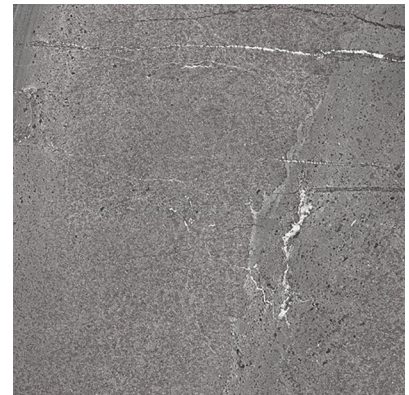

## INTERIOR

45 x 45 CM

60 x 60 CM

60 x 60 CM

ELEGANCE CREMA

ROMANO BRILLO

RIVERSIDE BASALT

# ASPECTO PIEDRA

RIVERSIDE BASALT - 60 x 60 CM

75 x 75 CM

EIRE BEIGE