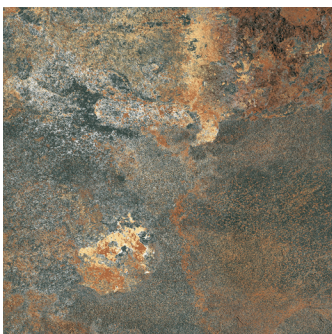

PAVIMENTOS ASPECTO RÚSTICO

PORCELÁNICO ANTIHIELO EXTERIOR

45 x 45 CM

59,5 x 59,5 CM

VULCANO

Nivel de desgaste

Resistencia al rayado

Nivel de antideslizamiento

Superficie antihielo

Superficie en relieve

Pavimento uso exterior recomendado: