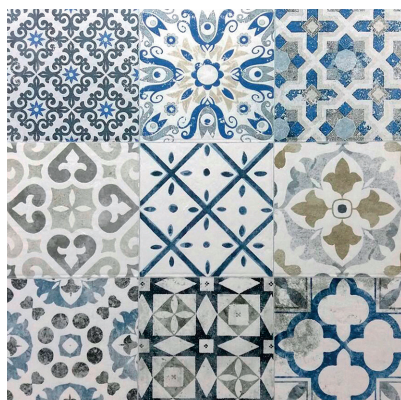

## PORCELÁNICO INTERIOR

45 x 45 CM

THERESA

BRIGHTON

MOMENTS GRIS

# ASPECTO HIDRÁULICO

60 x 60 CM

DECOR MANISES

MUSICAL

THERESA - 45 x 45 CM