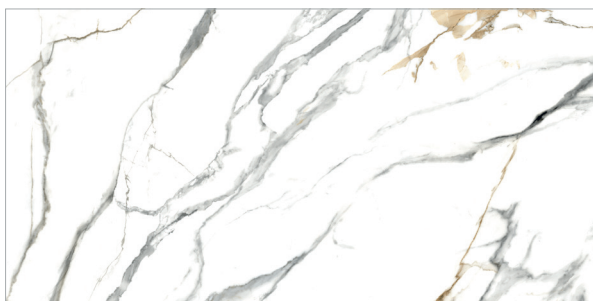

59 x 119 CM

LUXURY WARM

ETERNITY WHITE

MILANO WHITE

NEKANE GREY

ESSENZIAL GOLD

ESSENZIAL NEGRO PULIDO

60 x 120 CM