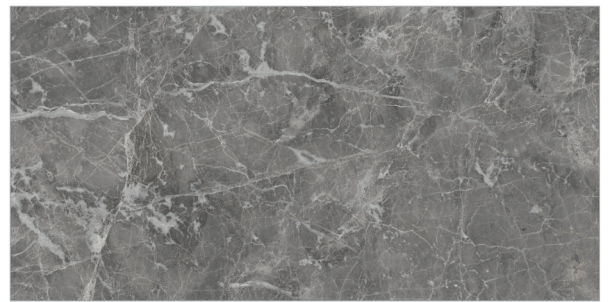

NEKANE GREY