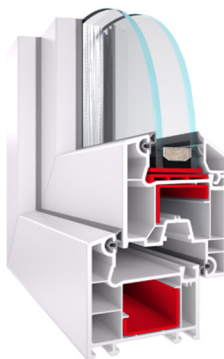

SISTEMA VENTANA - 3 CAMARAS

VENTANA	SISTEMA	Perfilería	Incluye Maneta
	3 Cámaras	58 mm	SI
	MATERIAL	Numero de Hojas	Refuerzo Interior
	PVC	2h	1,2 mm
	ACABADO	Apertura hoja IZQ	Apertura. hoja DCHA
	Blanco	Batiente	Oscilo-Batiente
CAJON	MODELO	Material Lama	Material Terminal
	Cuadrado 15,5 cm	PVC	Aluminio
	Material Cajón	Material Guía	Modelo Lama
	PVC	PVC	Curva – 47 mm
HERRAJE	Marca HERRAJE	Tipo de Herraje	Puntos de seguridad
	AXOR	Perimetral Acero	7 cierres con bulones <i>Basado en ventana de 2h</i>
VIDRIO	Marca VIDRIO	Tipo Acristalam.	Acabado
	Guardian	4 / 16 AR / 4i	Transparente
MARCO	HOJA	VIDRIO	CAJON