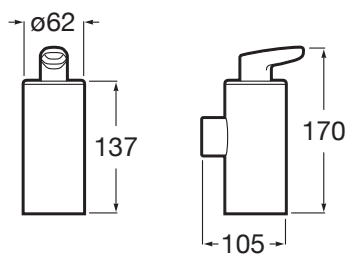

HOTELS

Dosificador de pared

DIBUJOS TÉCNICOS

**CARACTERÍSTICAS**

Acabado: Cromado

Material: Metal

Tipo de instalación: Mural

**Antivandálico**