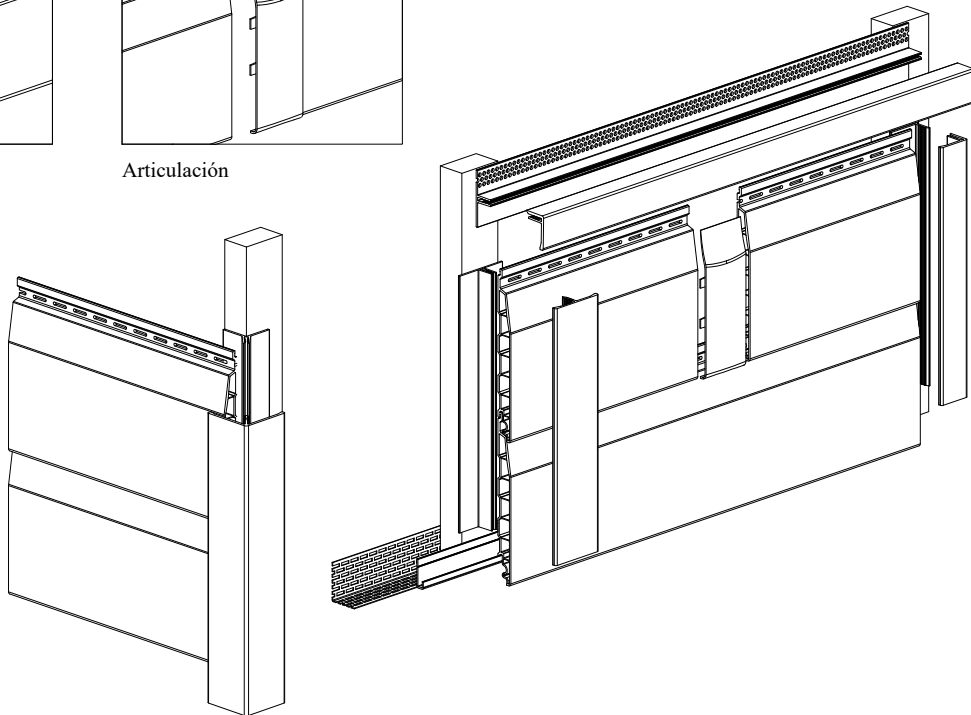

Perfil de ventilación superior

Ajuste universal

Perfil H

Articulación

Anteak Gris

Rojo oscuro (aprox. RAL 3011)

Gris claro (aprox. RAL 7035)

Gris (aprox. RAL 7001)